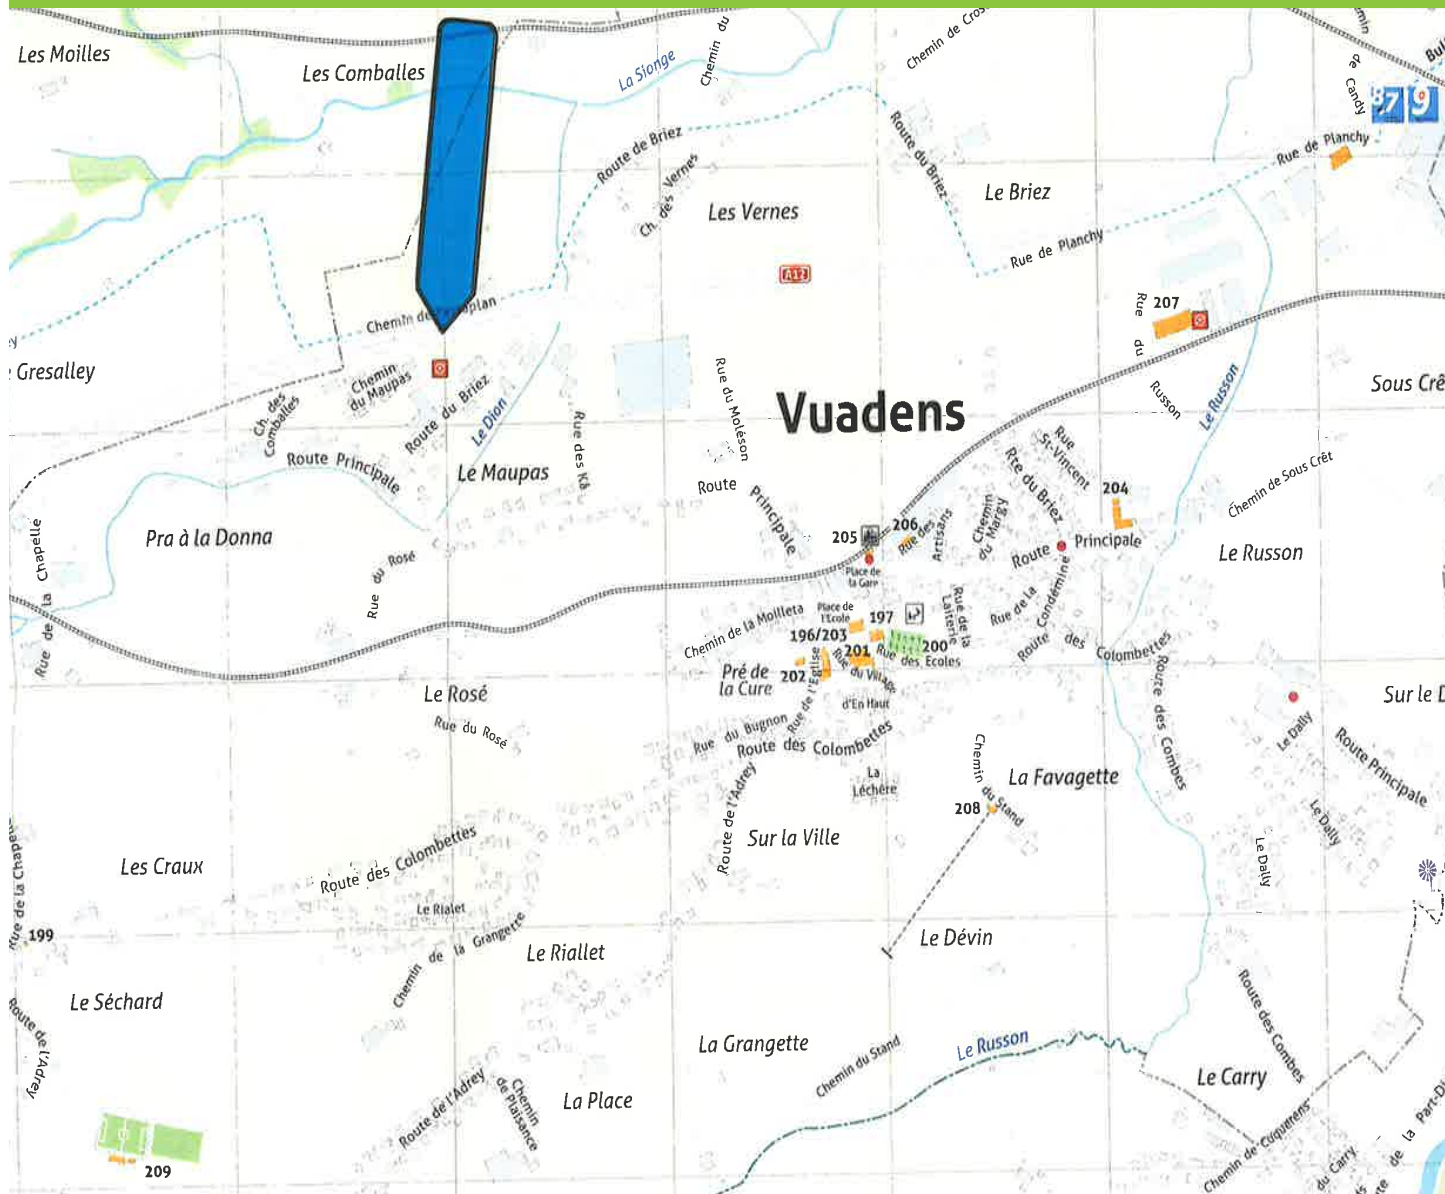

MEMODéchets 2021

Je suis votre guide
des déchets

application mobile

Vuadens

s a i d e f

Infos générales

Horaires d'ouverture

Mardi 17h - 19h
Jeudi 17h - 19h
Samedi 9h - 11h / 15h - 17h