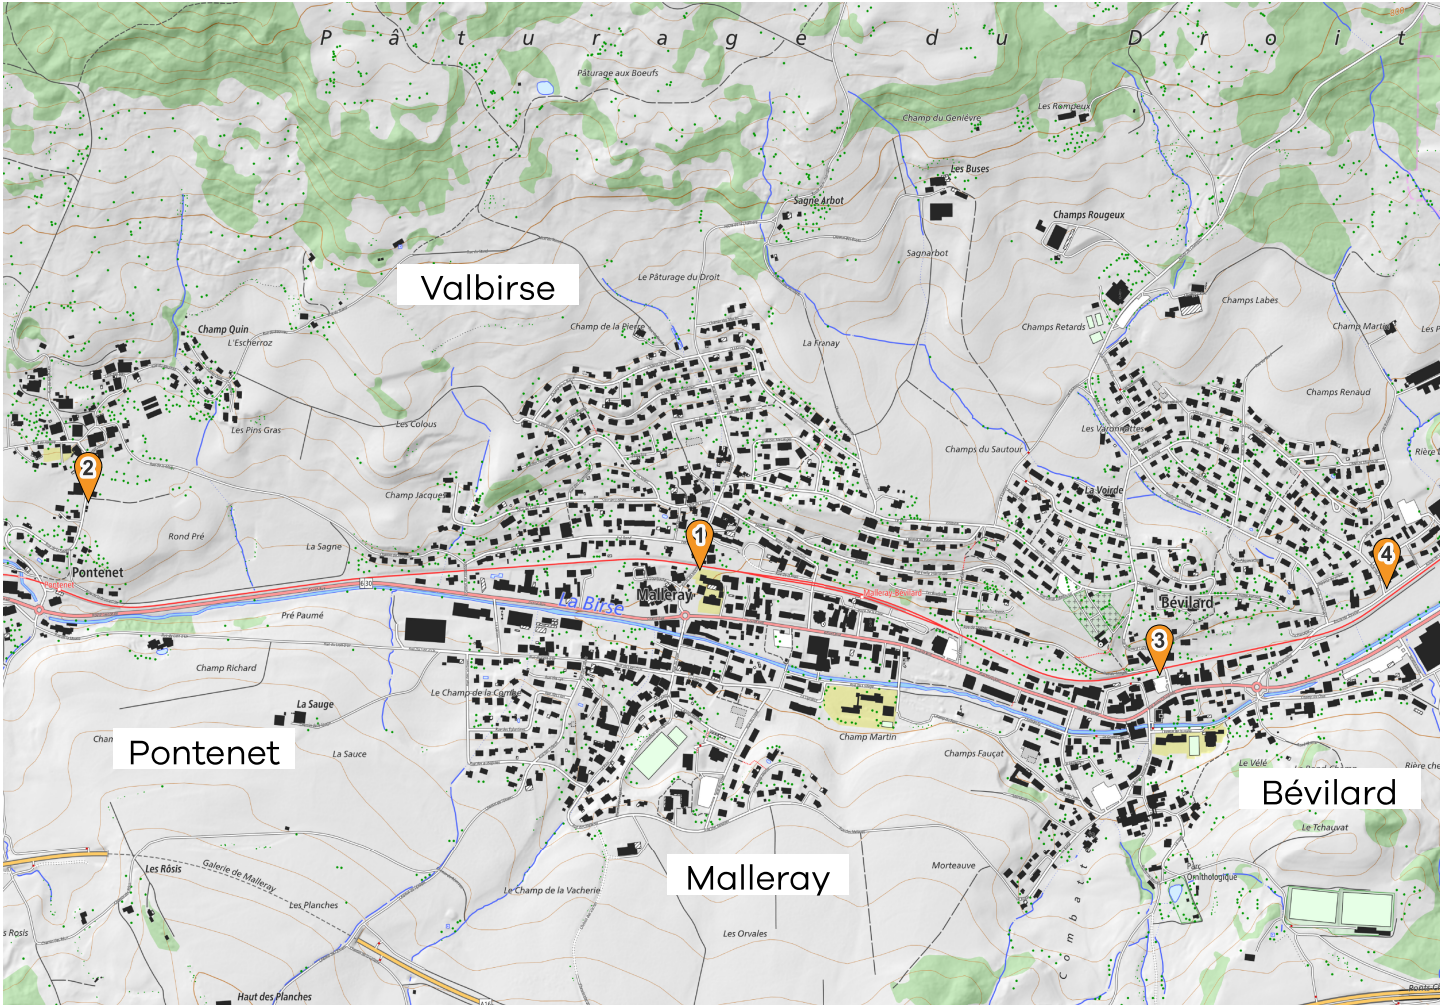

2026

MEMO Déchets

Votre guide des déchets

 Déchèterie

Données swisstopo 07.2024

Nos déchets sont des ressources : **préservons-les** ensemble.
Évitons le gaspillage, trions et valorisons.

Valbirse

Informations **générales**