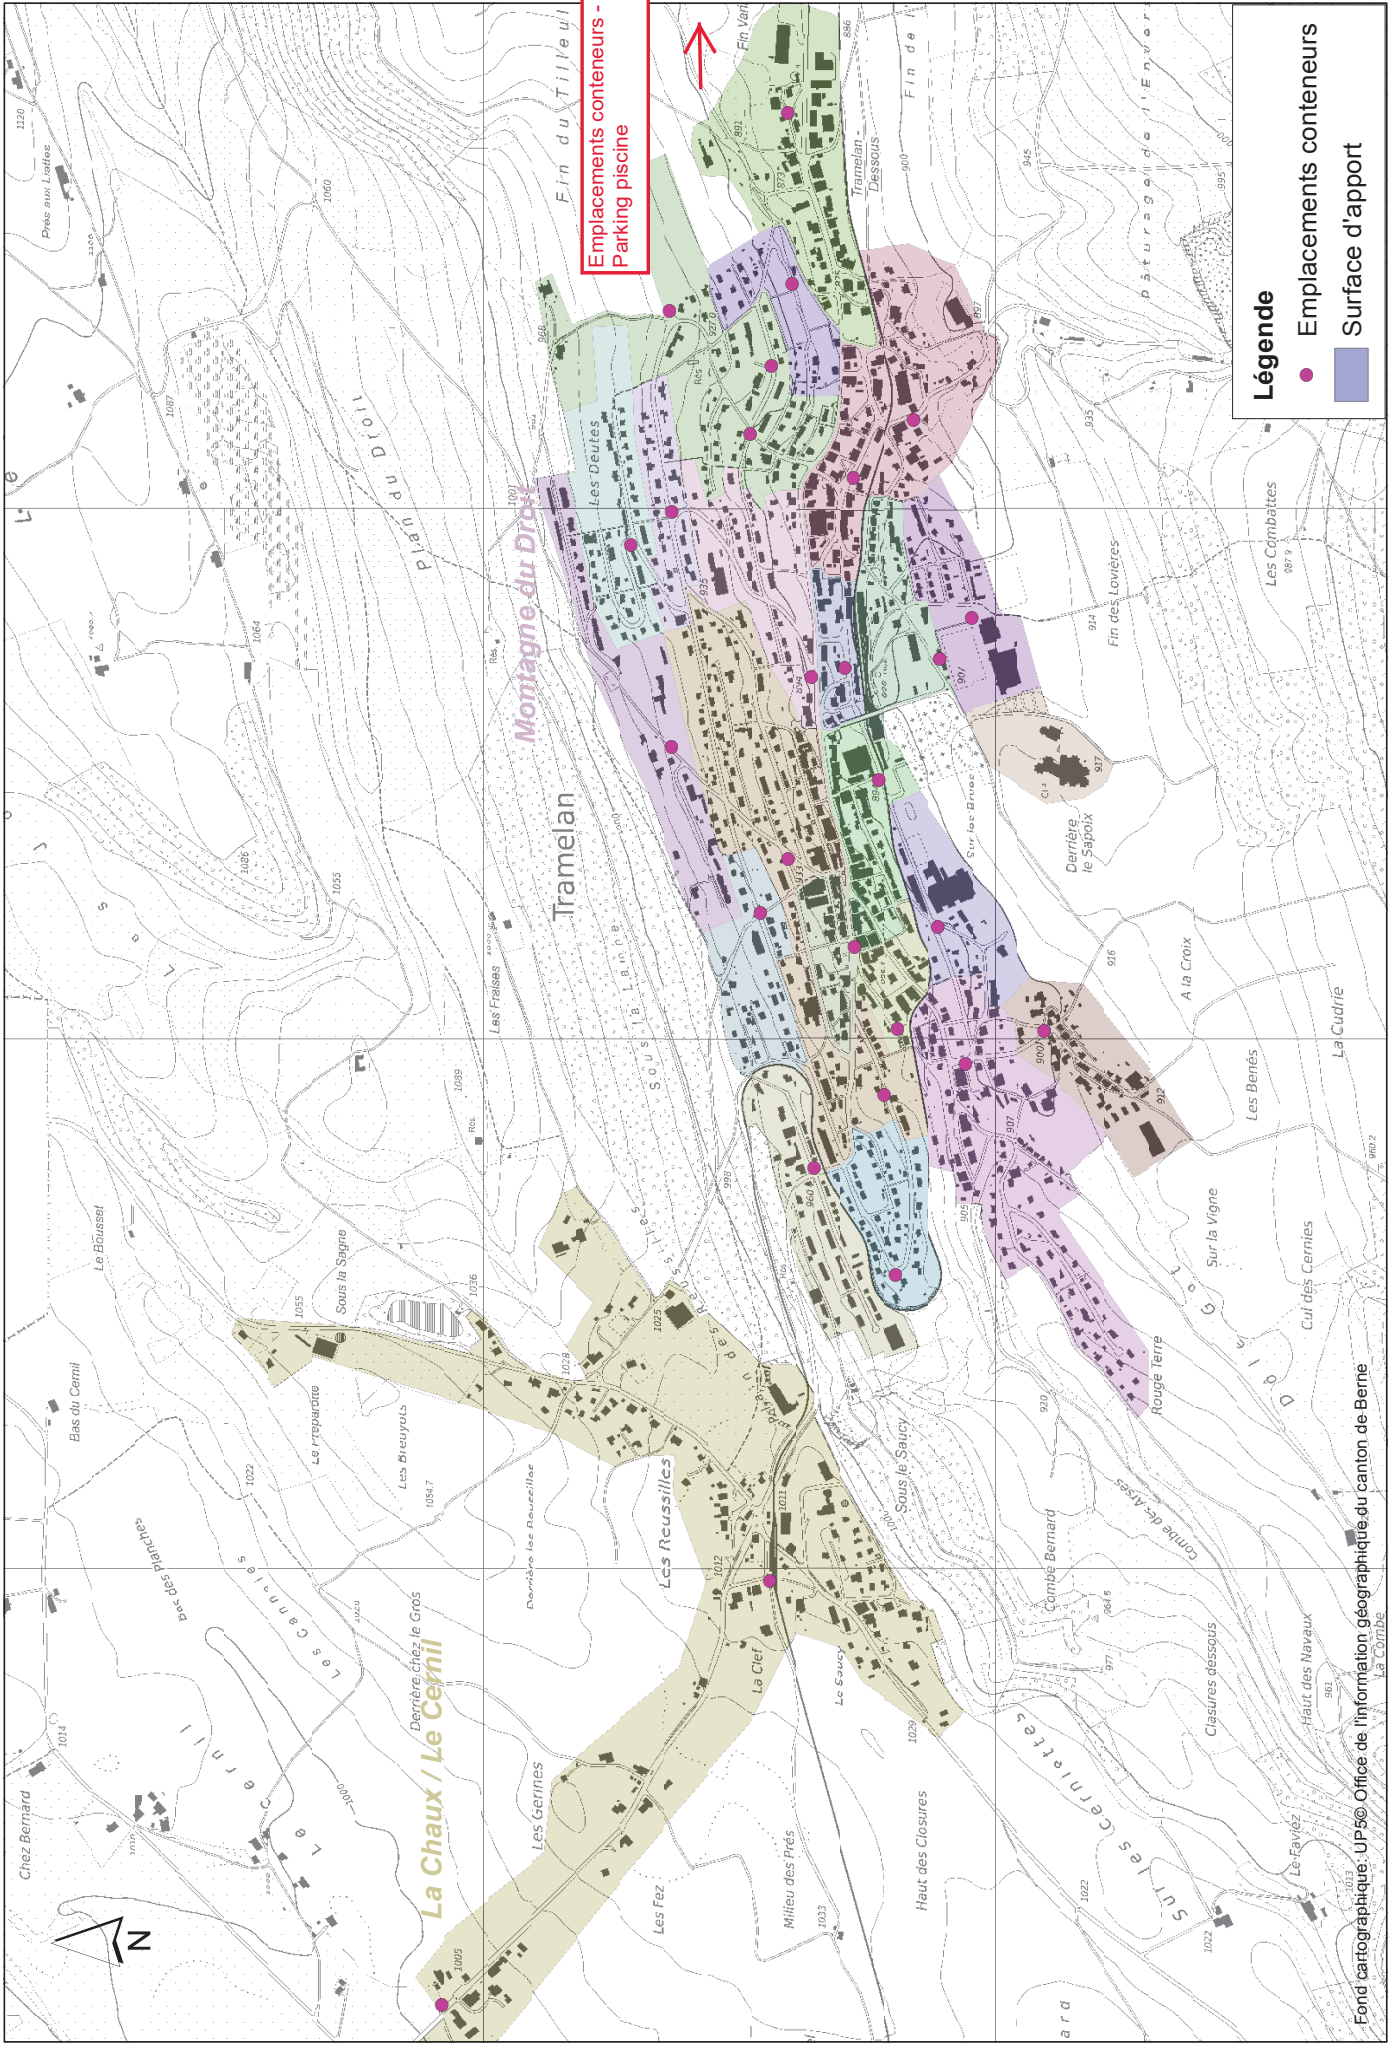

Mes écopoints (voir plan)

Les Reussilles (voir plan, no 1)

Champ de Foire (voir plan, no 2)

Rue du Pont (voir plan, no 3)

Rue de la Trame (voir plan, no 4)

Déchets récoltés : verre, PET, alu, boîtes de conserve, textiles.

Tubes lumineux (néon) / LED

Déchèteries Celtor. Retour au point de vente

Verre

Déchèteries Celtor. Retour au point de vente.
Important : autres éléments n'étant pas en verre sont à séparer
Trame 13 (à l'extérieur) ou écopoints

Fermeture à 16h00 les veilles de jours fériés. Fermeture les jours fériés et entre Noël et Nouvel-An.

Déchèterie Celtor SA - Ronde-Sagne Tavannes : ouverture tous les samedis de 08h00 à 11h30. L'accès gratuit à la déchèterie est réservé exclusivement aux habitants des communes membres de Celtor SA.