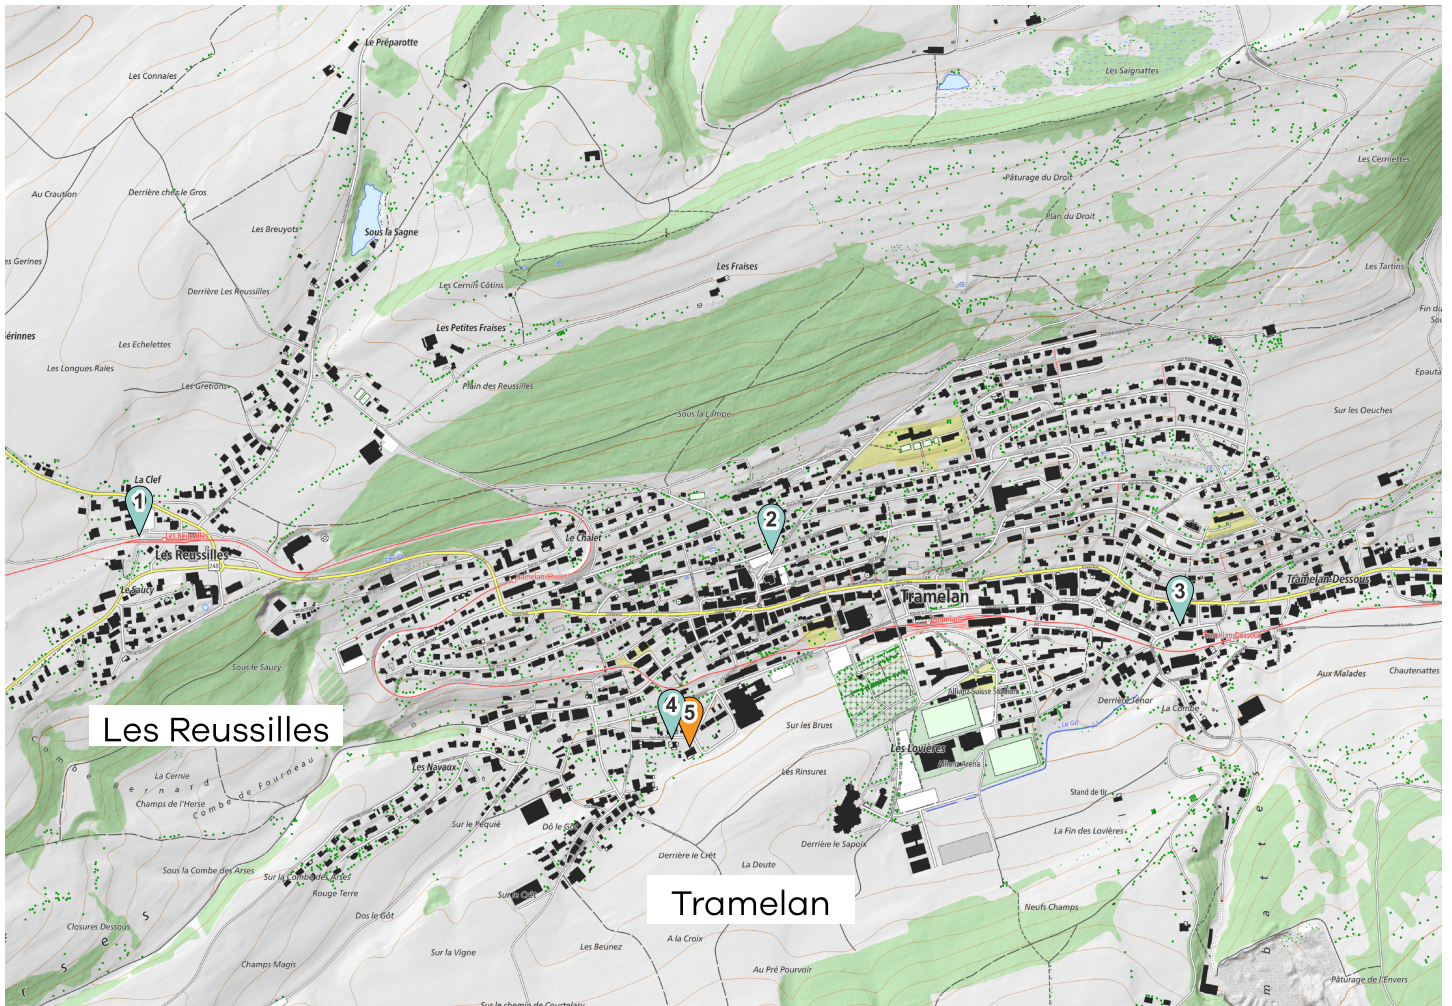

2026

MEMO Déchets

Votre guide des déchets

Déchèterie

Ecopoint

Données swisstopo 07.2024

Nos déchets sont des ressources : **préservons-les** ensemble.

Évitons le gaspillage, trions et valorisons.

Tramelan