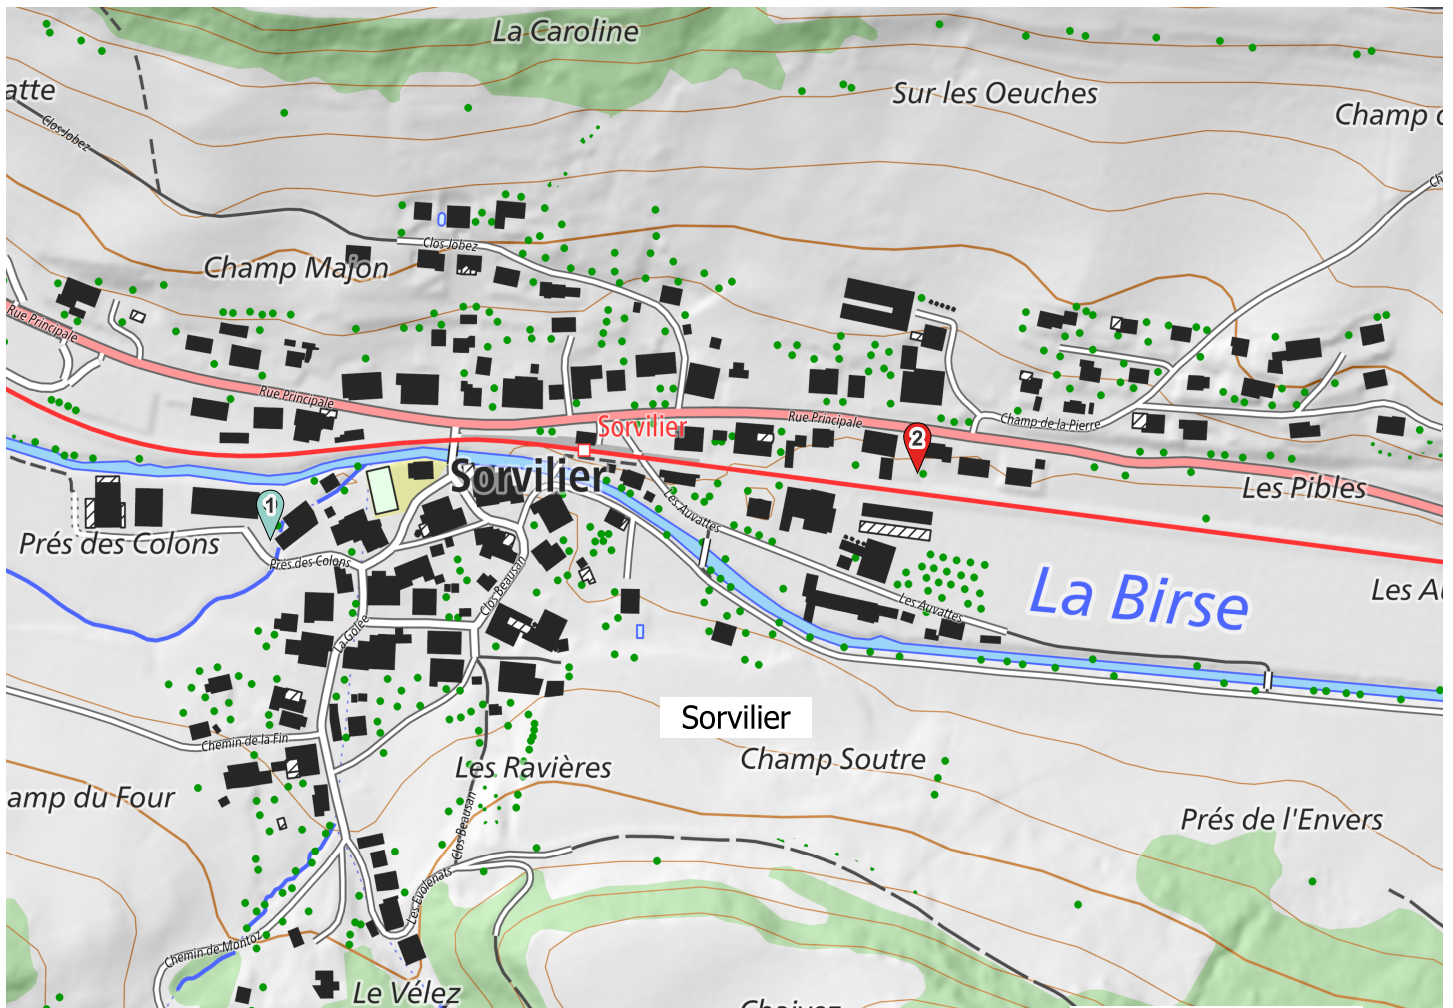

2026

MEMO Déchets

Votre guide des déchets

Conteneur Ecopoint

Données swisstopo 04.2025

Nos déchets sont des ressources : **préservons-les** ensemble.
Évitons le gaspillage, trions et valorisons.

Sorvilier