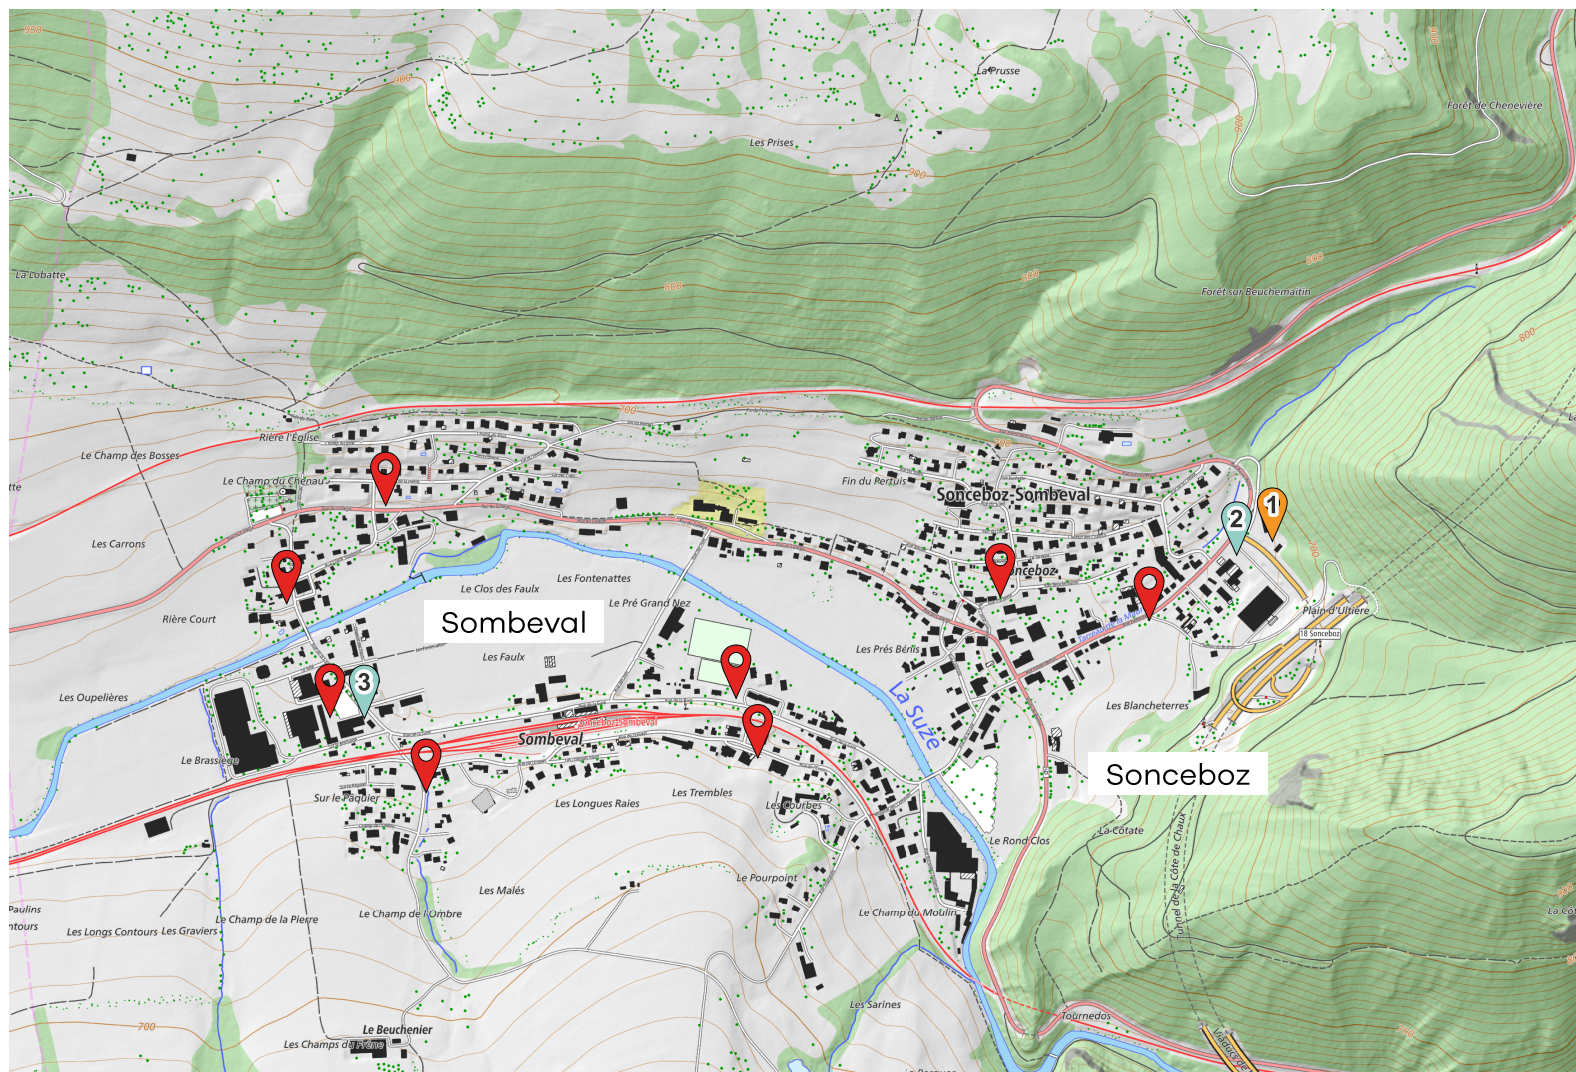

2024

MEMO Déchets

Votre guide des déchets

Conteneur

Déchèterie

Ecopoint

Données swisstopo 10.2023

Nos déchets sont des ressources : **préservons-les** ensemble.
Évitons le gaspillage, trions et valorisons.

Sonceboz-Sombeval

vadec
Réseau de valorisation
des déchets - Arc jurassien