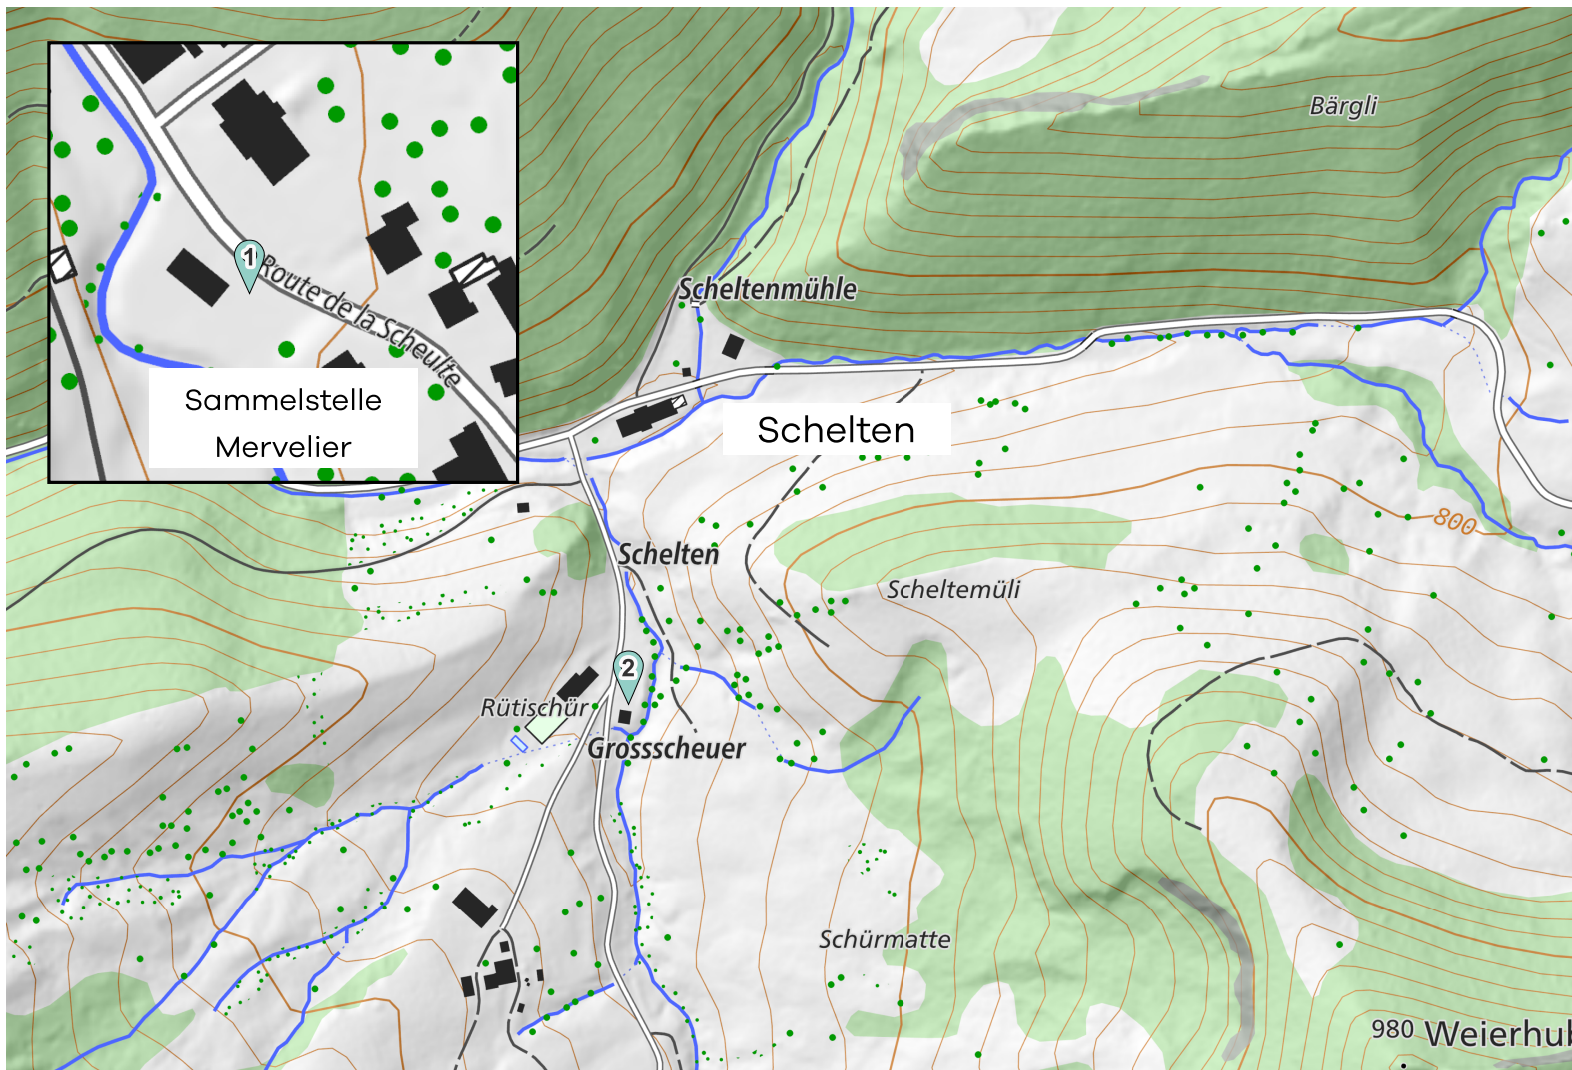

2024

AbfallMEMO

Ihr Abfall-**Leitfaden**

Sammelstell Ecopoint

Données swisstopo 10.2023

Unsere Abfälle sind Ressourcen: **Schützen wir** sie gemeinsam.
Wir vermeiden Verschwendung; wir sortieren und verwerten.

Schelten

SEOD

SYNDICAT DE GESTION DES DÉCHETS
DE DELÉMONT ET ENVIRONS