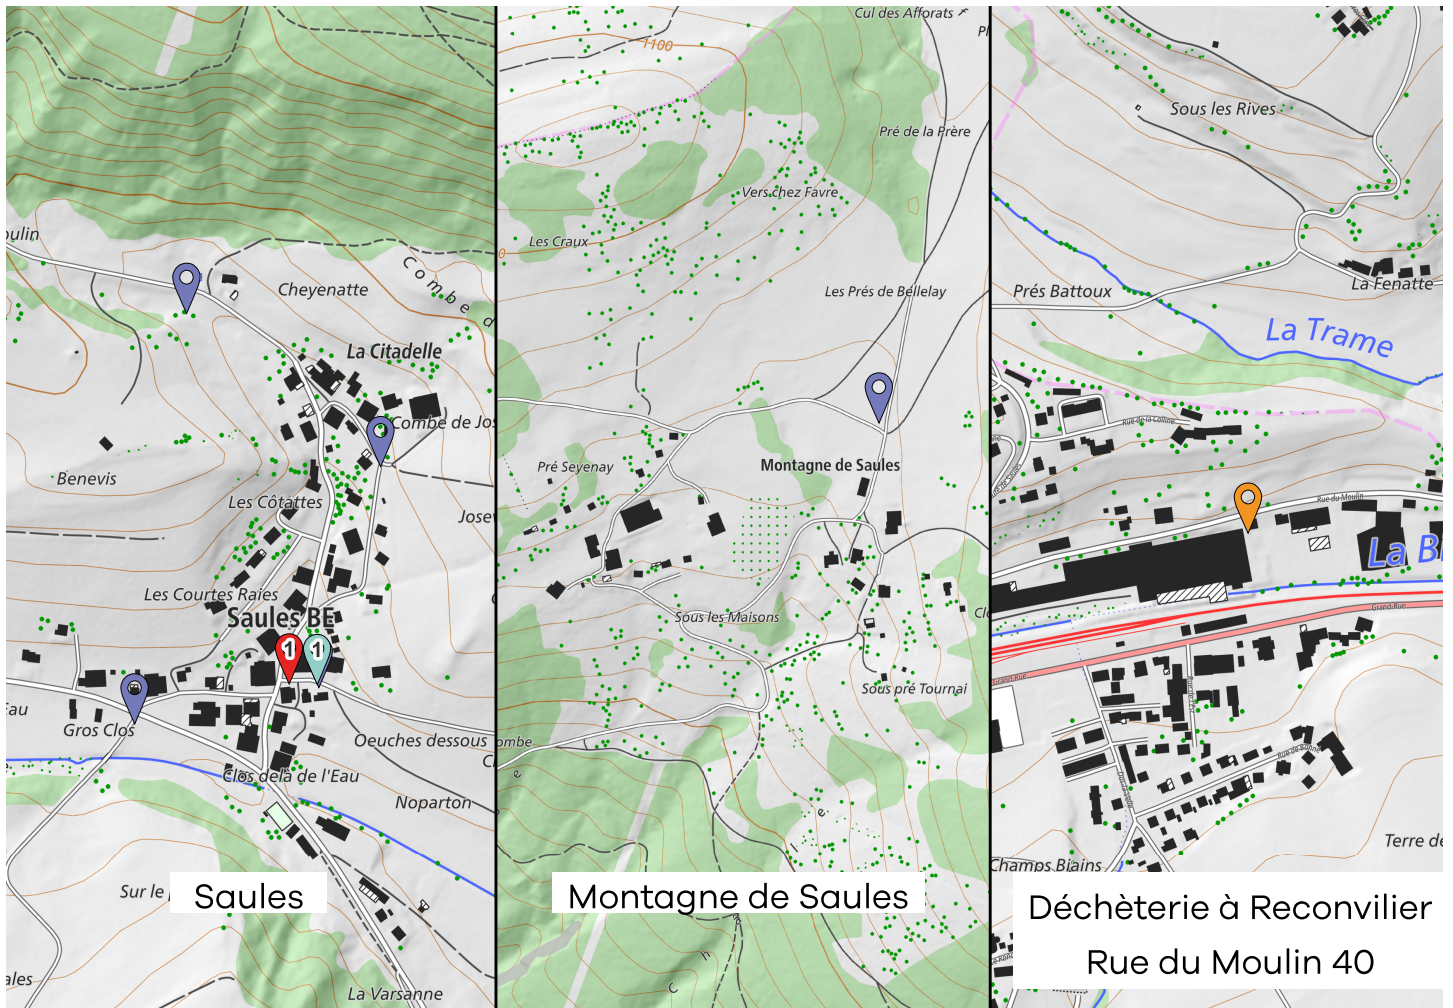

2026

MEMO Déchets

Votre guide des déchets

- Conteneur
 - Déchèterie
 - Ecopoint
 - Robidog
- Données swisstopo 07.2024

Nos déchets sont des ressources : **préservons-les** ensemble.
Évitons le gaspillage, trions et valorisons.

PAPIER EN VRAC ET ORDURES Ménagères SACS CELTOR

A déposer dans le conteneur semi-enterré
Pas de tournées pour ces déchets.

Centre collecteur régional pour dépouilles d'animaux

à Tavannes, Route de Reconvilier 8,
derrière les locaux de la voirie
LU-VE de 7h à 7h15 et 16h45 à 17 h
SA de 11h à 11h30.