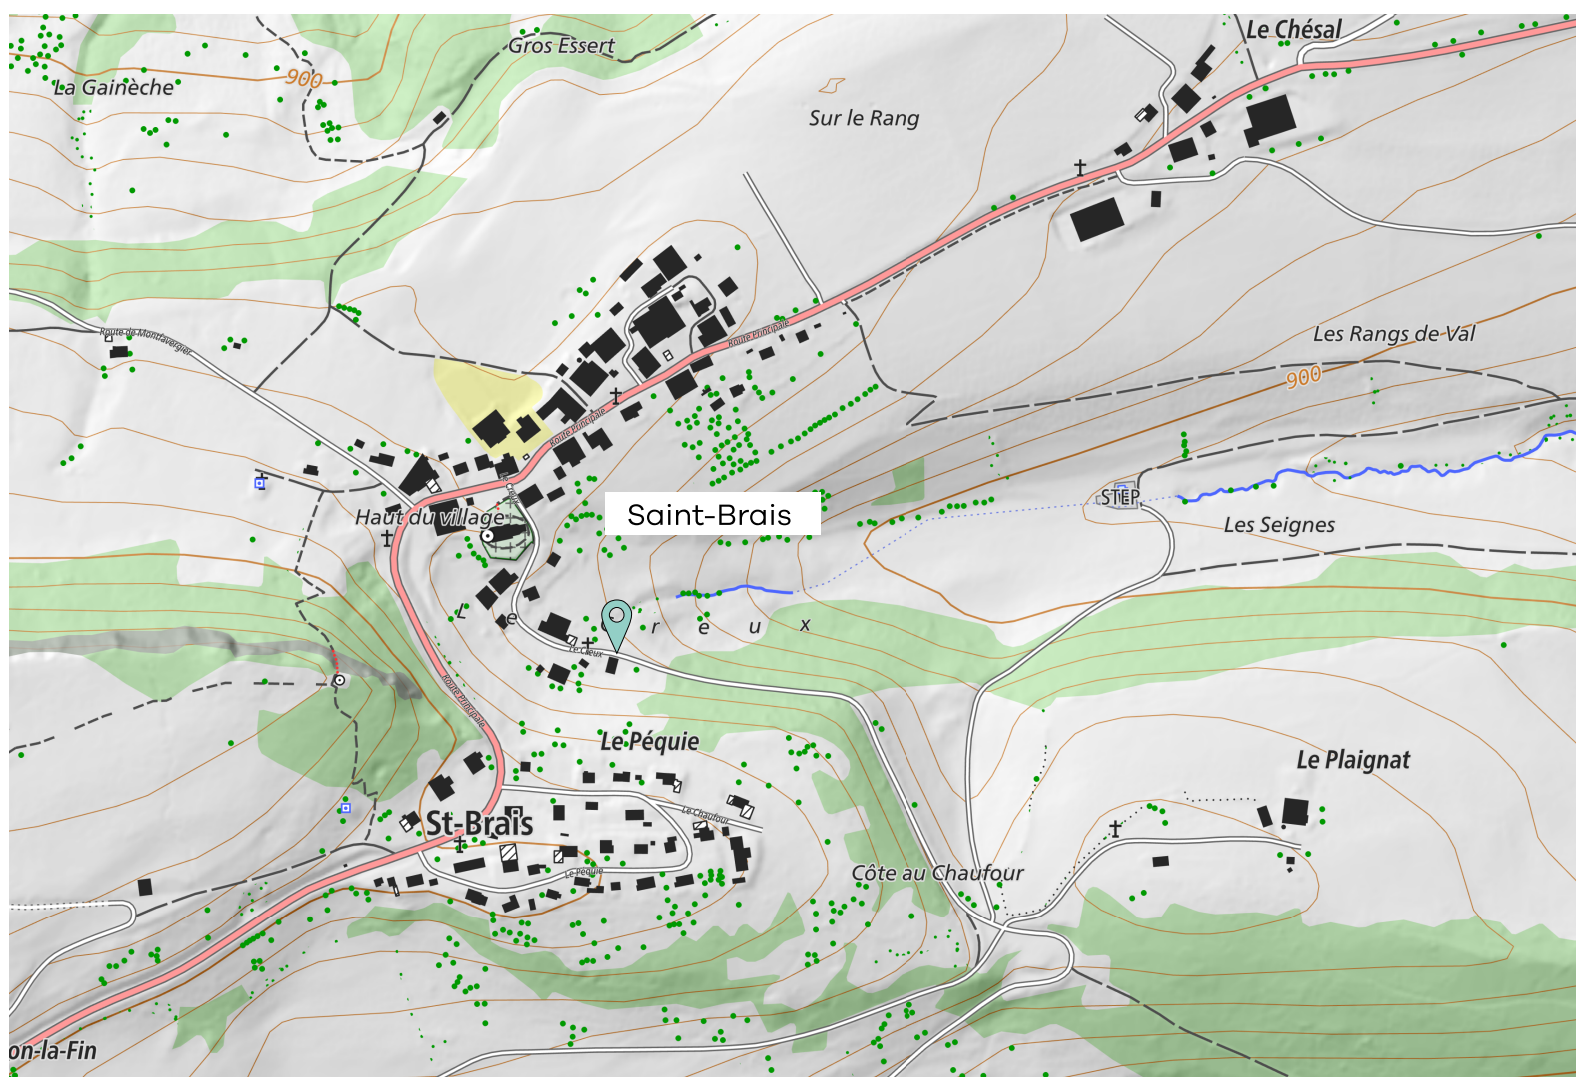

2024

MEMO Déchets

Votre guide des déchets

 Ecopoint

Données swisstopo 10.2023

Nos déchets sont des ressources : **préservons-les** ensemble.
Évitons le gaspillage, trions et valorisons.

Saint-Brais

vadec
Réseau de valorisation
des déchets - Arc jurassien