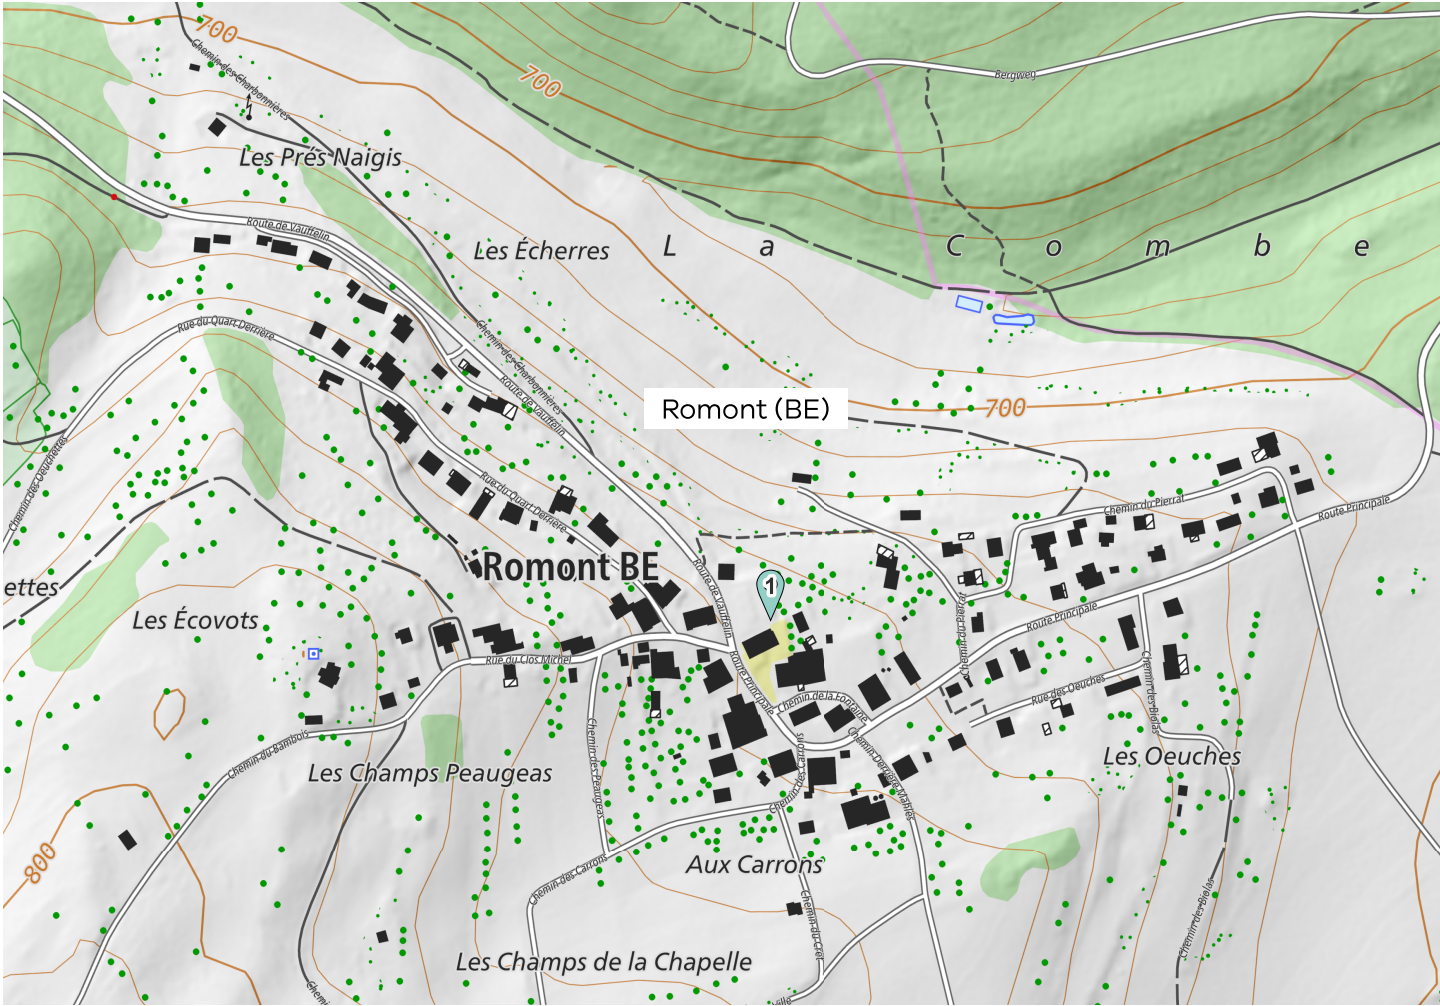

2025

MEMO Déchets

Votre guide des déchets

 Ecopoint

Données swisstopo 10.2023

Nos déchets sont des ressources : **préservons-les** ensemble.
Évitons le gaspillage, trions et valorisons.

Romont (BE)

Informations **générales**