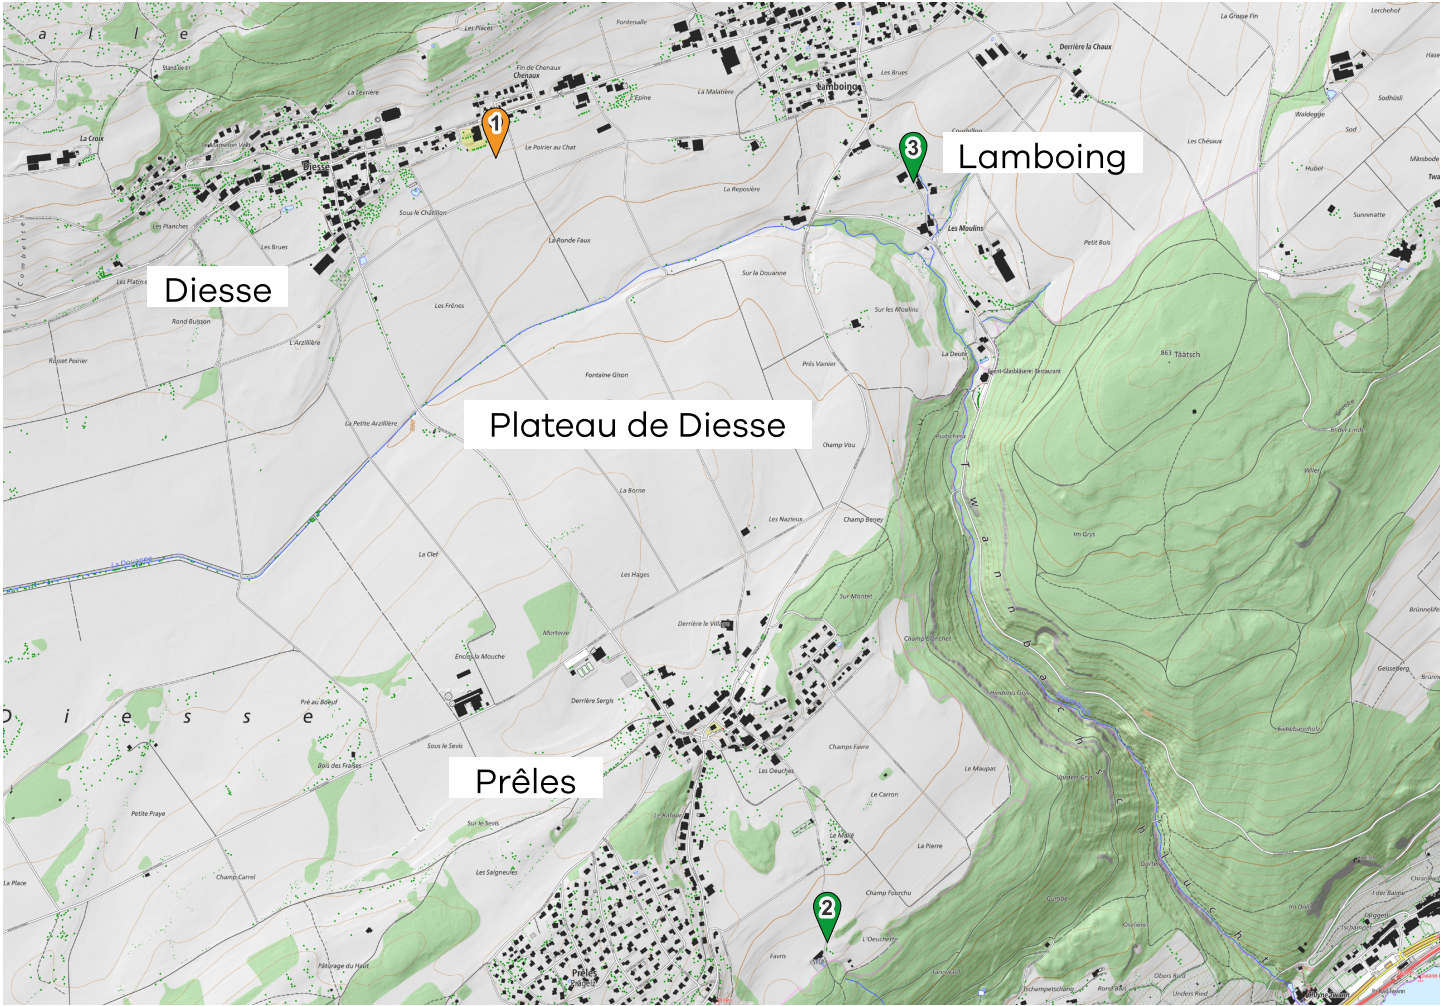

2026

MEMO Déchets

Votre guide des déchets

Déchèterie

Déchets verts

Données swisstopo 07.2024

Nos déchets sont des ressources : **préservons-les** ensemble.
Évitons le gaspillage, trions et valorisons.

Plateau de Diesse

vadec
Réseau de valorisation
des déchets - Arc jurassien