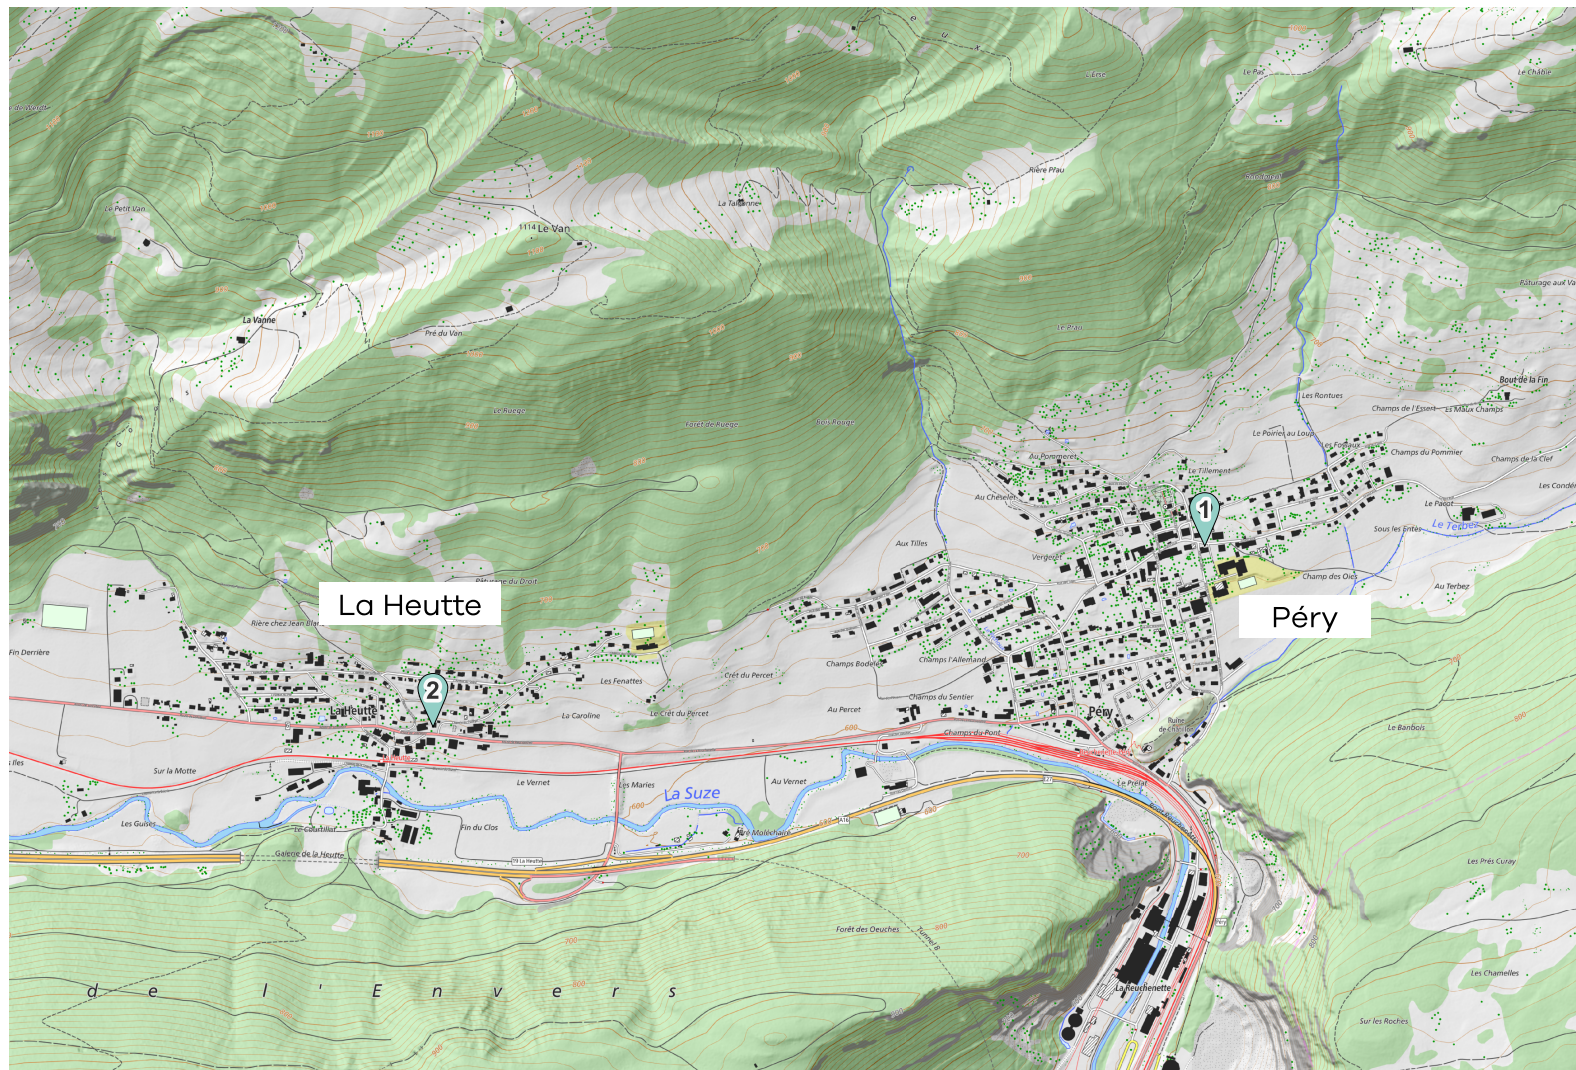

2024

MEMO Déchets

Votre guide des déchets

 Ecopoint

Données swisstopo 10.2023

Nos déchets sont des ressources : **préservons-les** ensemble.
Évitons le gaspillage, trions et valorisons.

Péry-La Heutte

Informations **générales**