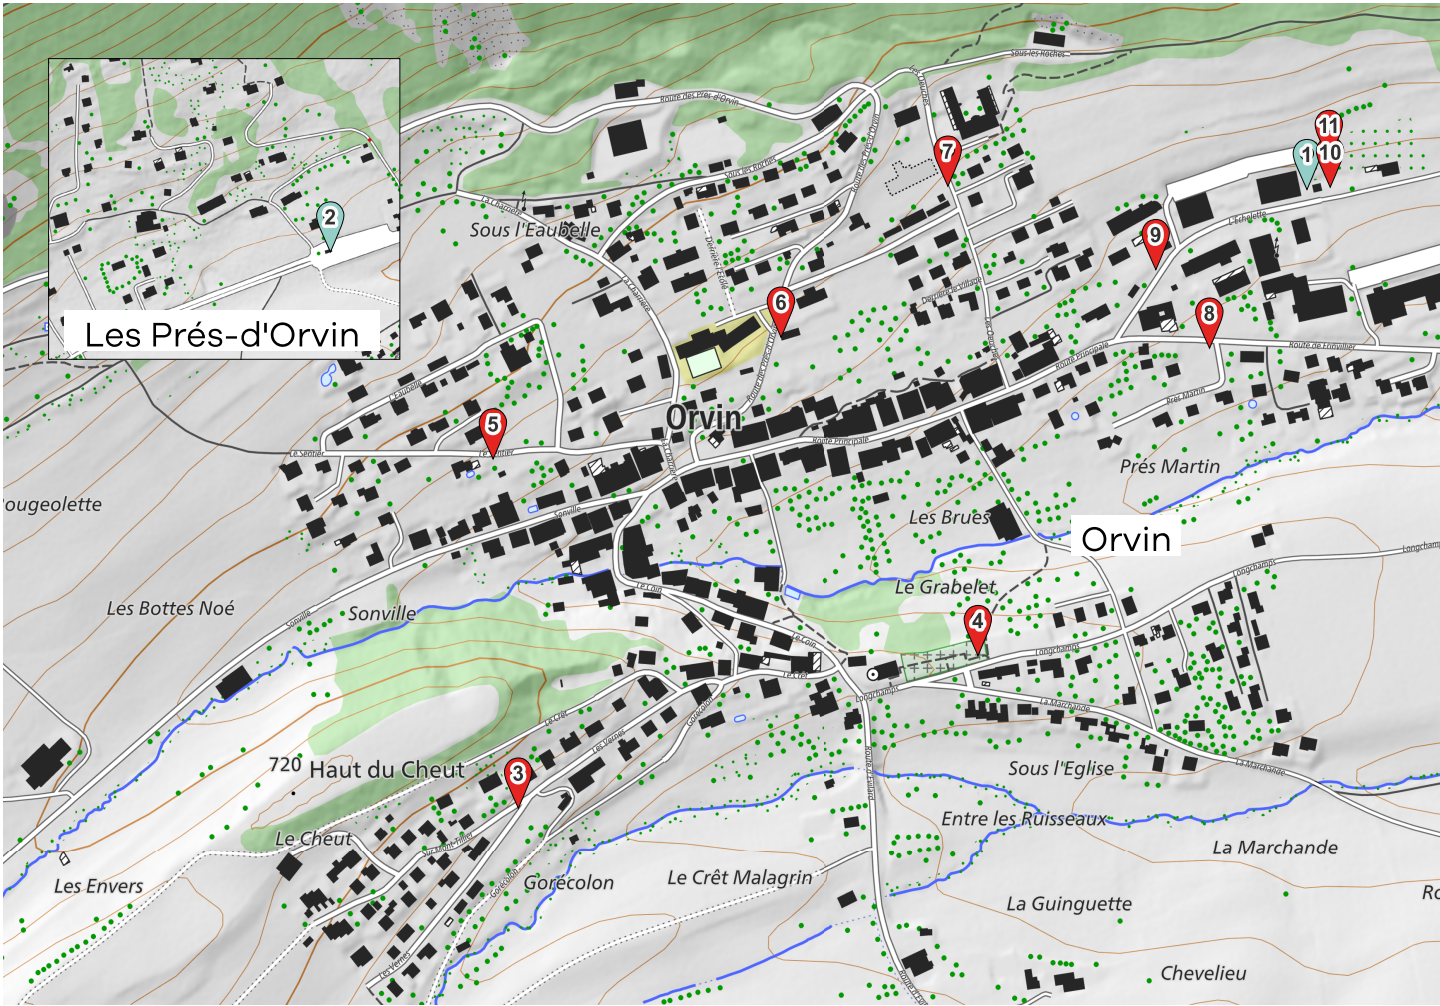

2025

MEMO Déchets

Votre guide des déchets

Conteneur

Ecopoint

Données swisstopo 07.2024

Nos déchets sont des ressources : **préservons-les** ensemble.
Évitons le gaspillage, trions et valorisons.

Orvin