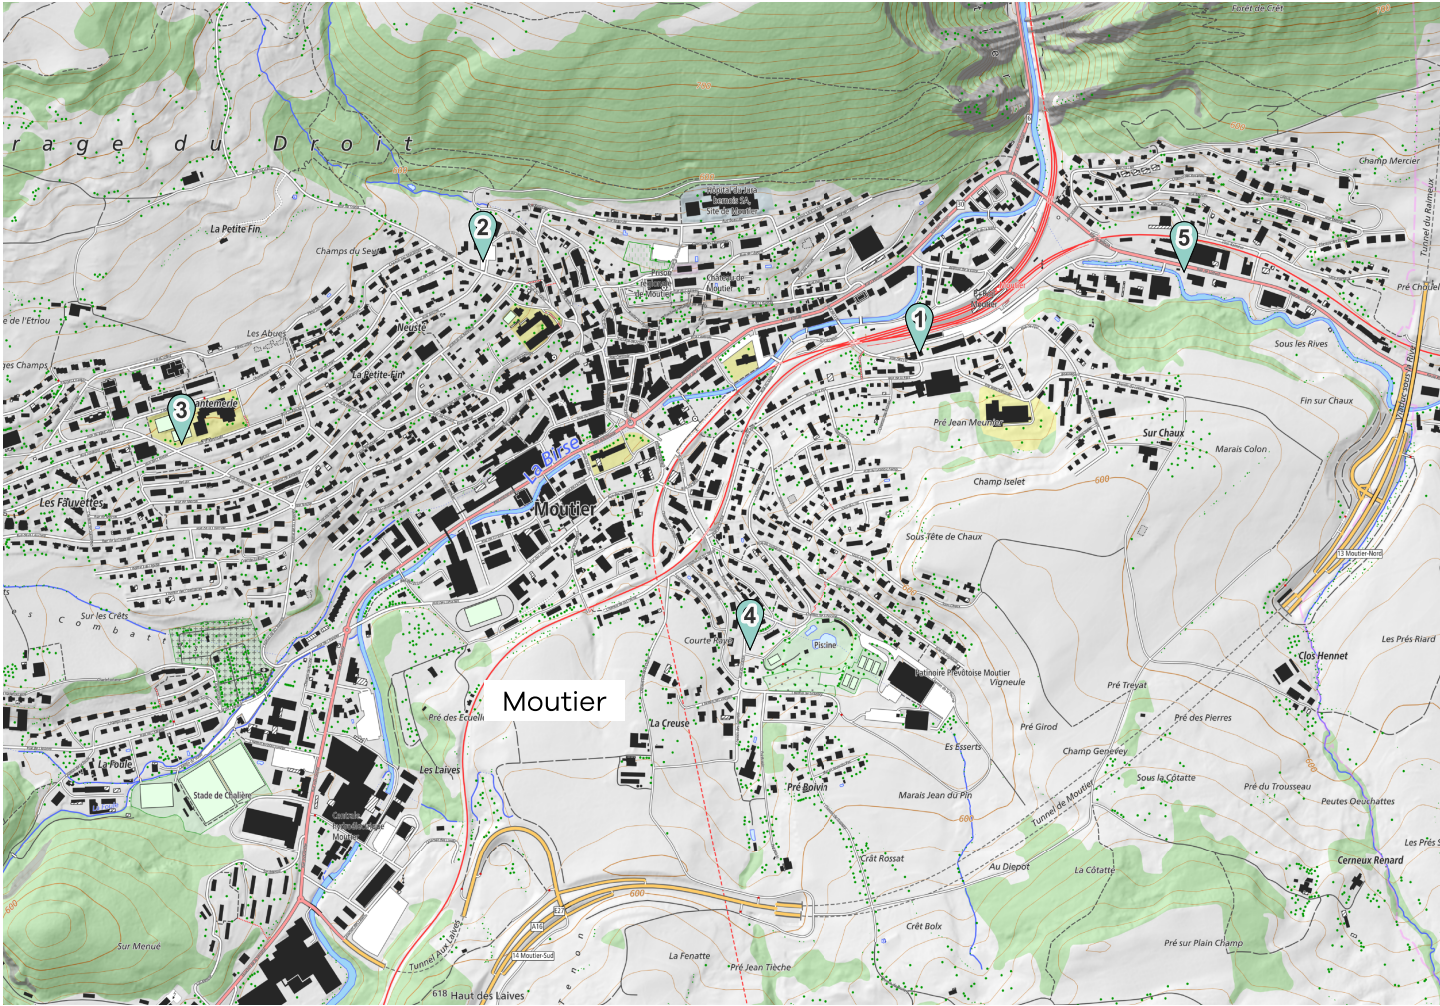

2026

MEMO Déchets

Votre guide des déchets

 Ecopoint

Données swisstopo 10.2023

Nos déchets sont des ressources : **préservons-les** ensemble.
Évitons le gaspillage, trions et valorisons.

MOUTIER
Cœur de Jura