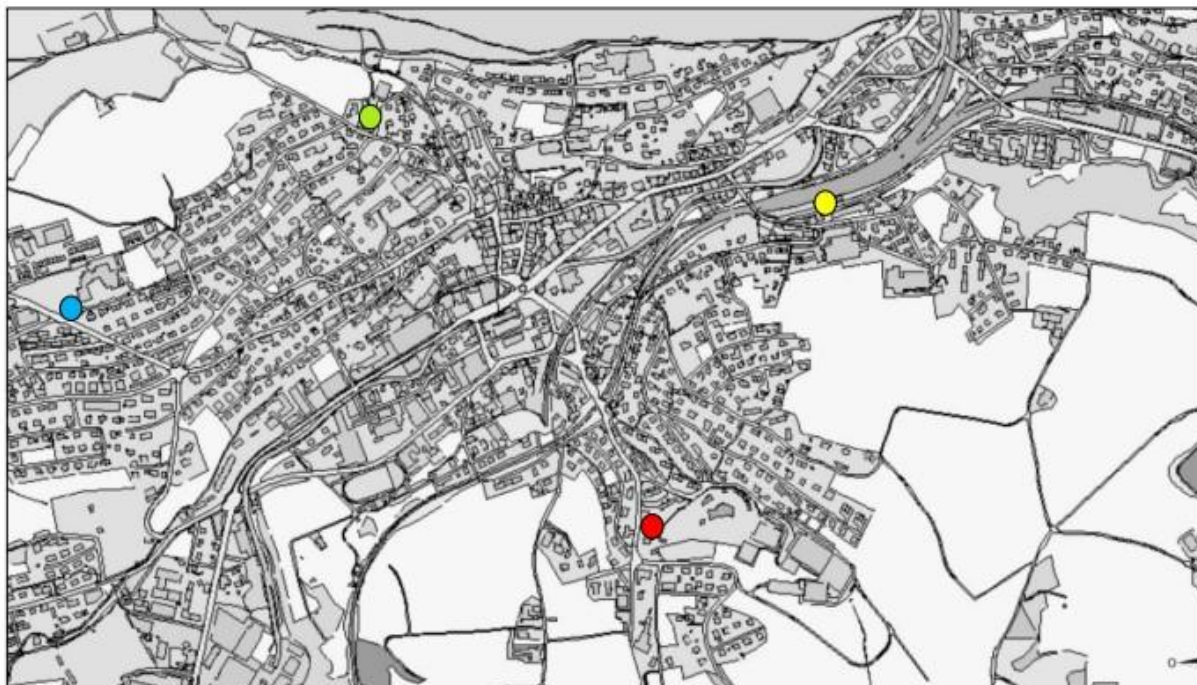

Emplacement des points de récolte communaux

Les déchets suivants sont récoltés dans ces points de récolte :

+

Givebox

uniquement à l'ancienne halle aux marchandises

Montagne de Moutier

Ramassage de la ferraille : **10 septembre 2025**