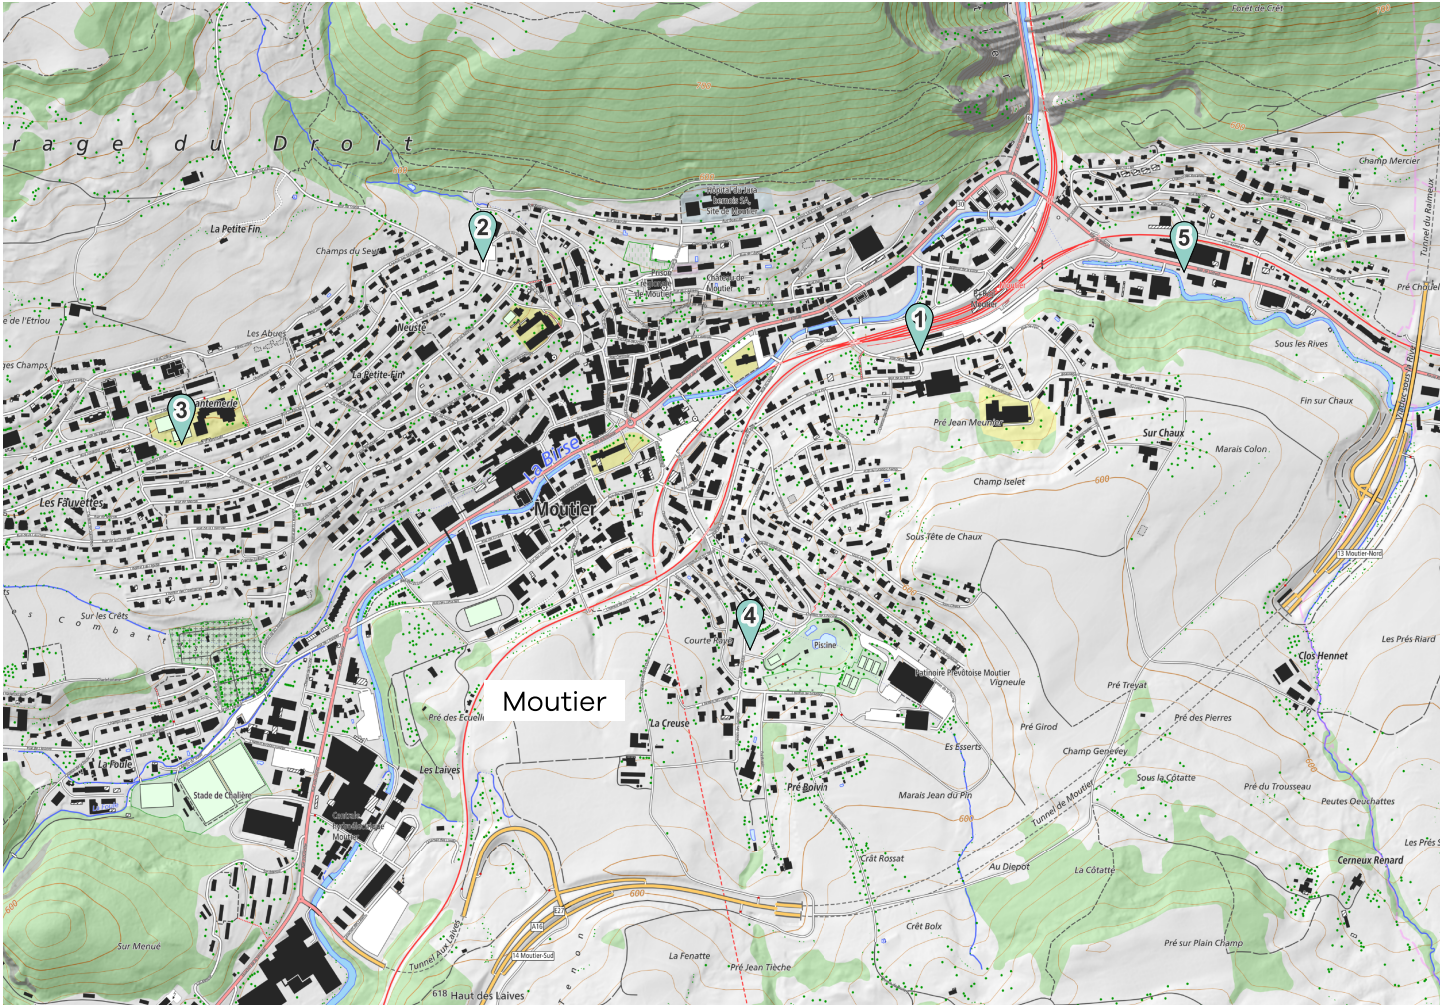

2025

MEMO Déchets

Votre guide des déchets

 Ecopoint

Données swisstopo 10.2023

Nos déchets sont des ressources : **préservons-les** ensemble.
Évitons le gaspillage, trions et valorisons.

MOUTIER
Cœur de Jura