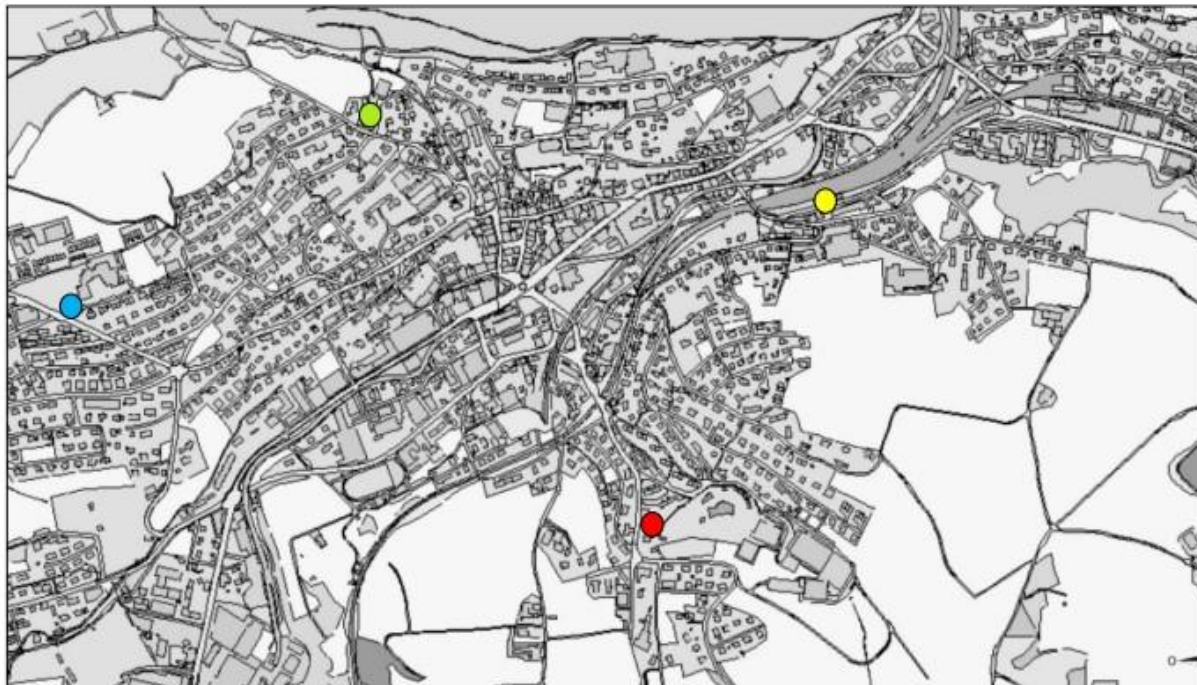

Emplacement des points de récolte communaux

Les déchets suivants sont récoltés dans ces points de récolte :

+

Givebox

uniquement à l'ancienne halle aux marchandises

Montagne de Moutier

Ramassage de la ferraille : **10 septembre 2025**