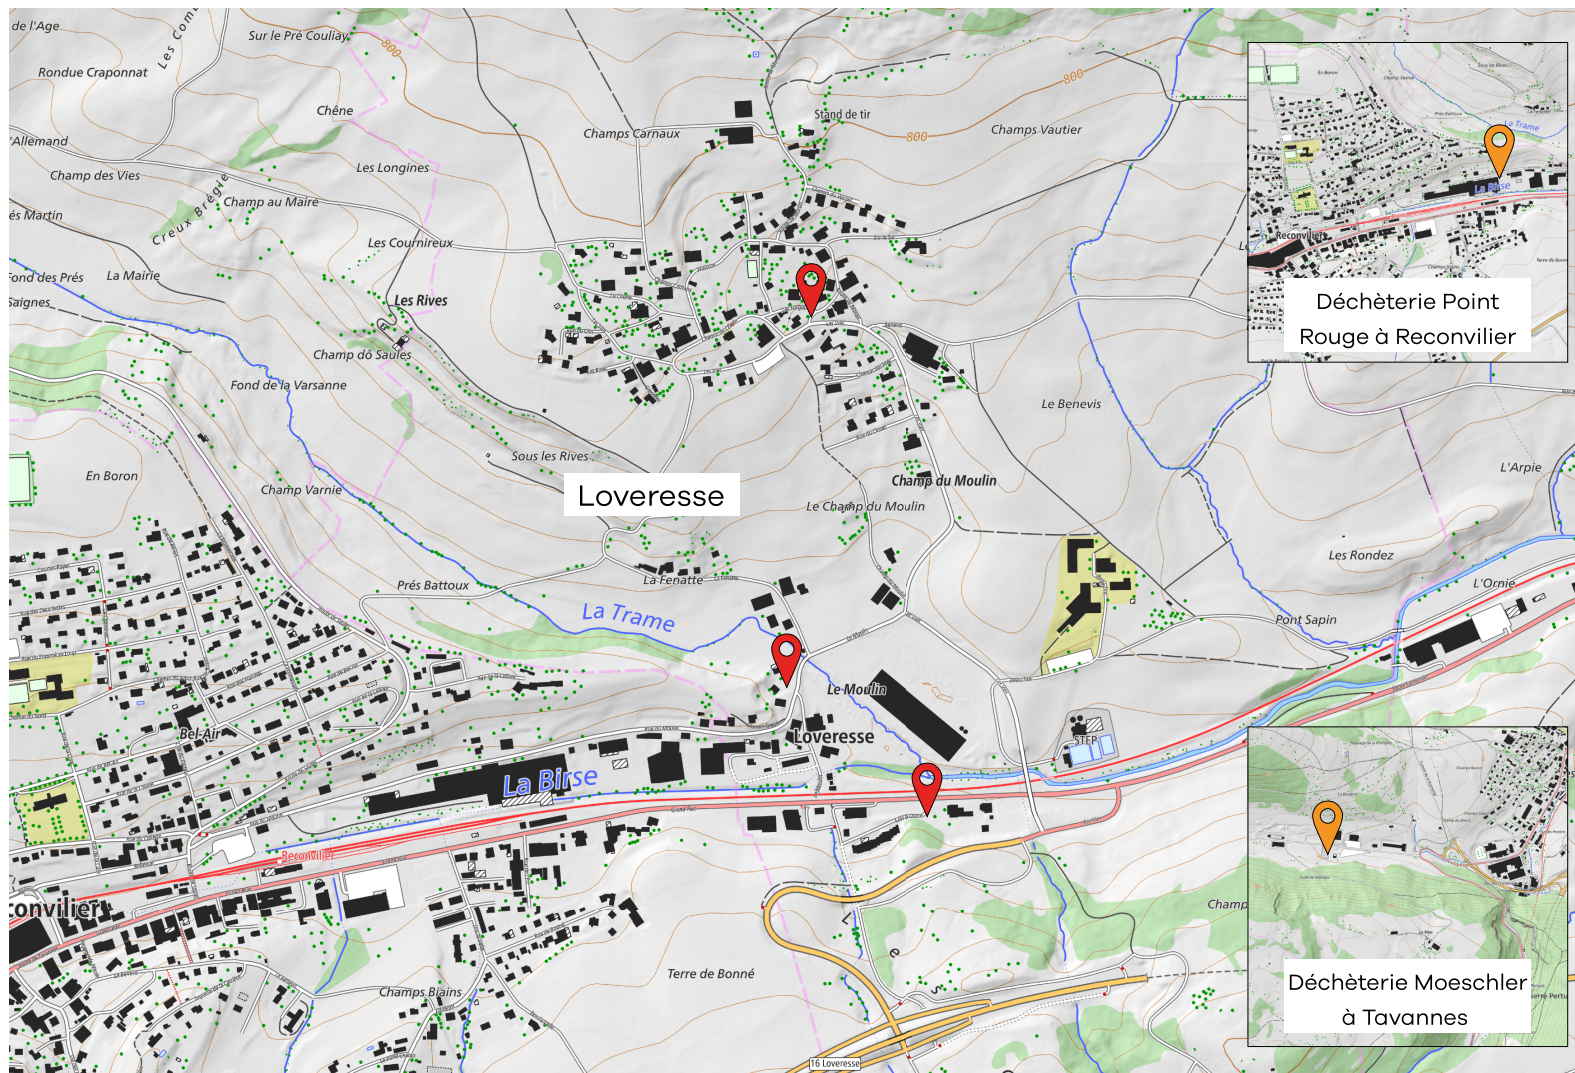

2024

MEMO Déchets

Votre guide des déchets

Conteneur

Déchèterie

Données swisstopo 10.2023

Nos déchets sont des ressources : **préservons-les** ensemble.
Évitons le gaspillage, trions et valorisons.

Loveresse