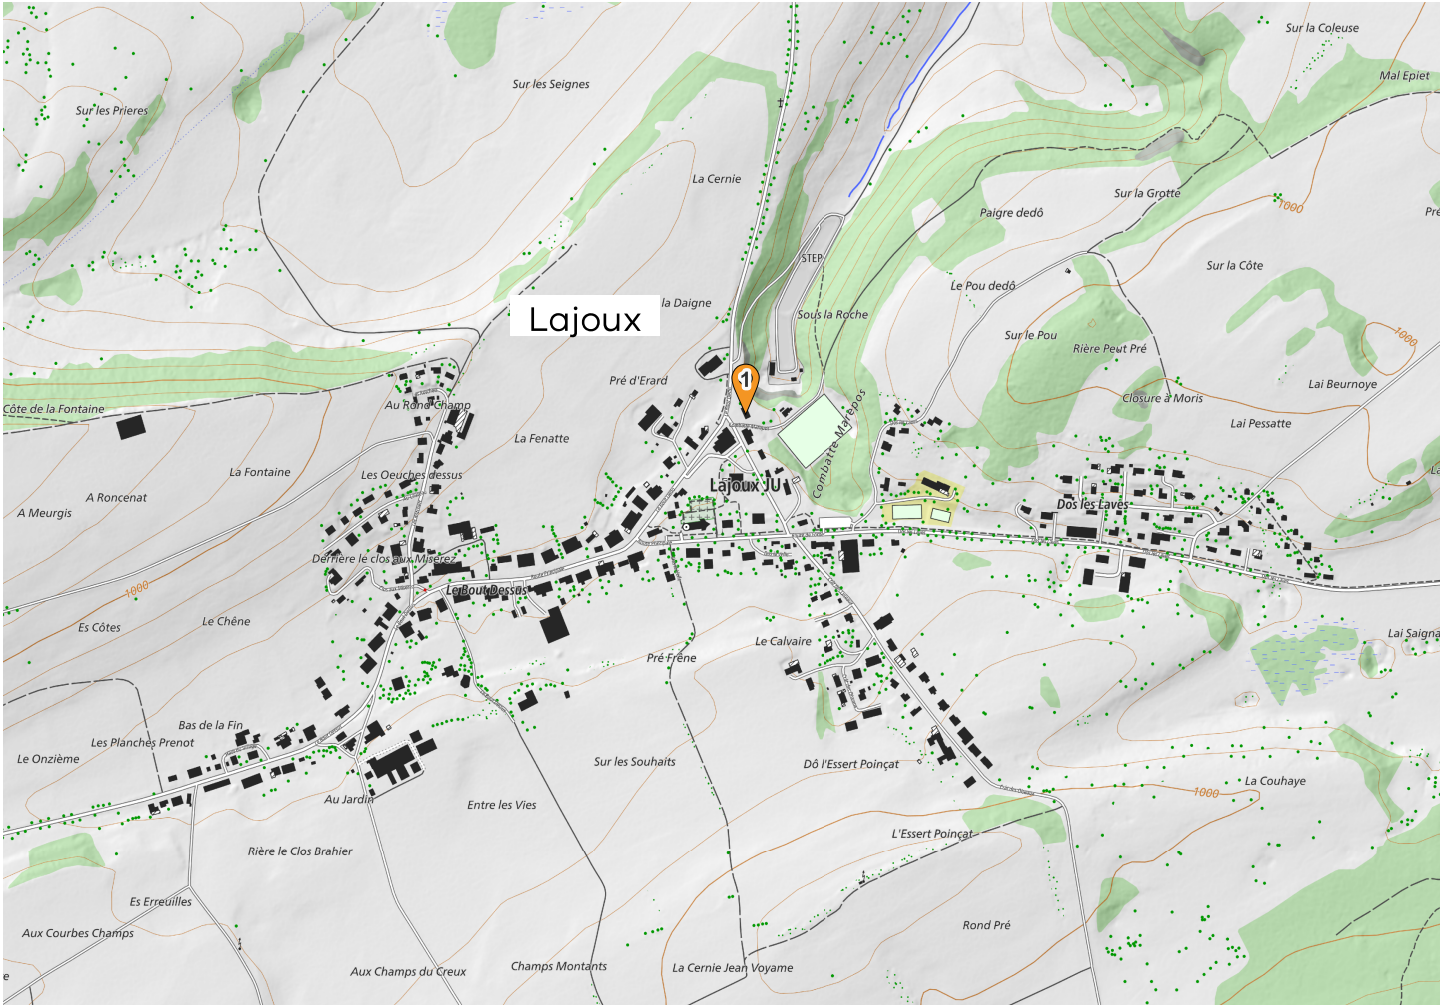

2025

MEMO Déchets

Votre guide des déchets

 Déchetterie

Données swisstopo 07.2024

Nos déchets sont des ressources : **préservons-les** ensemble.
Évitons le gaspillage, trions et valorisons.

Lajoux (JU)

Informations **générales**