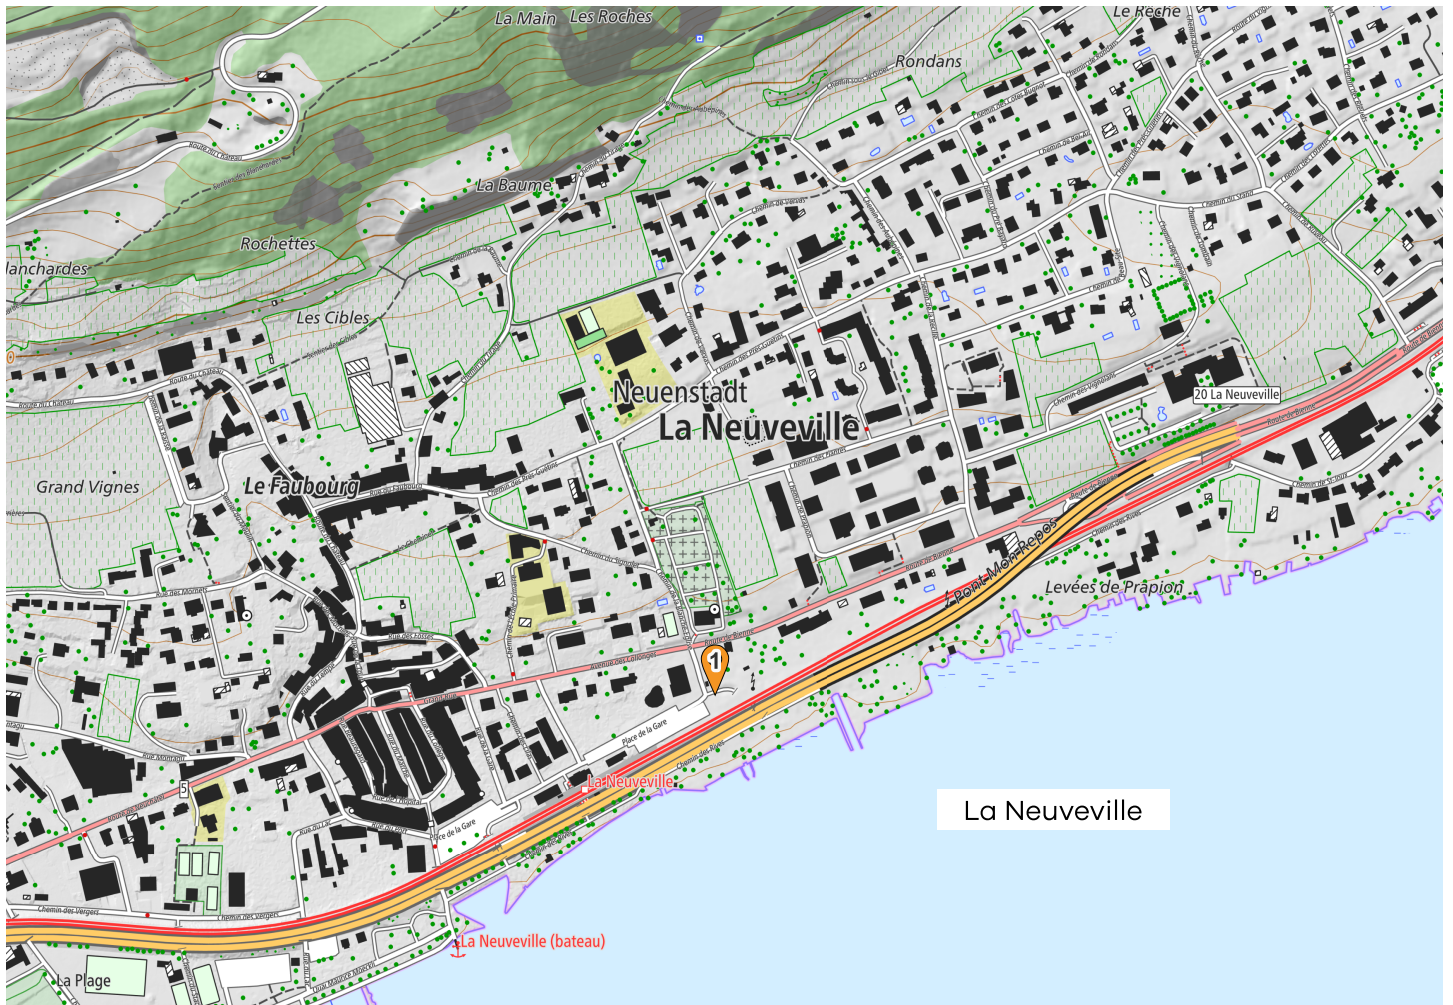

2026

MEMO Déchets

Votre guide des déchets

 Déchèterie

Données swisstopo 10.2023

Nos déchets sont des ressources : **préservons-les** ensemble.
Évitons le gaspillage, trions et valorisons.

La Neuveville

vadec
Réseau de valorisation
des déchets - Arc jurassien