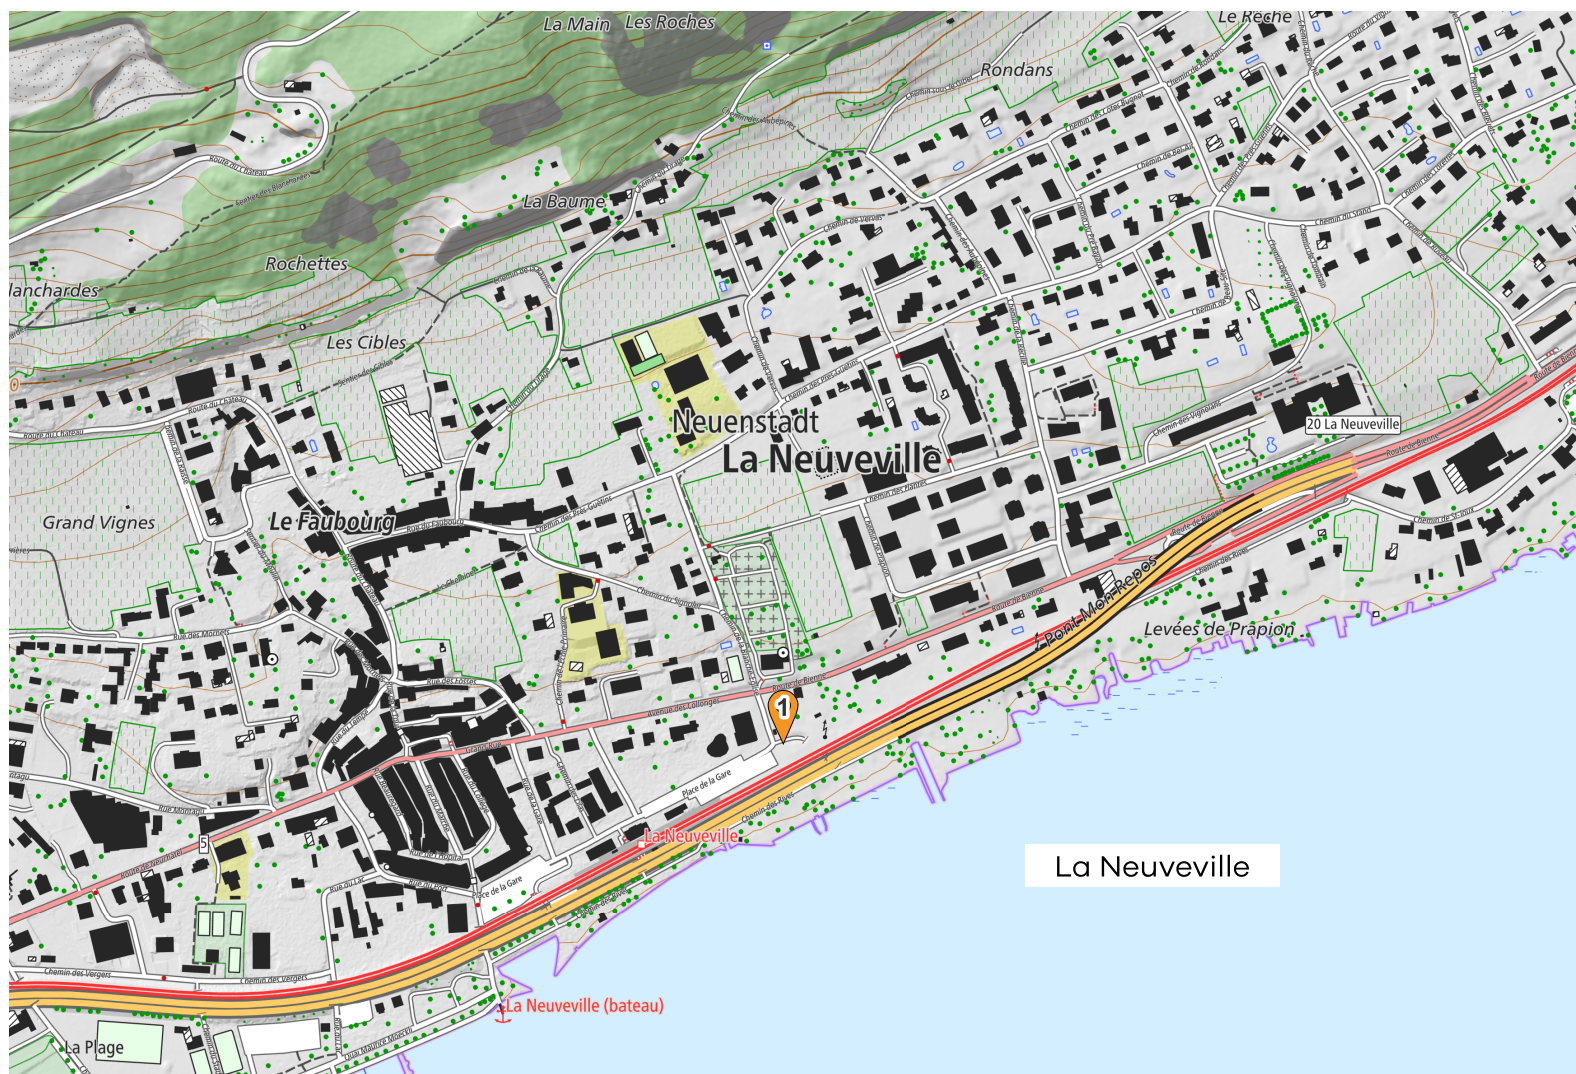

2024

MEMO Déchets

Votre guide des déchets

La Neuveville

Déchèterie

Données swisstopo 10.2023

Nos déchets sont des ressources : **préservons-les** ensemble.
Évitons le gaspillage, trions et valorisons.

La Neuveville

vadec
Réseau de valorisation
des déchets - Arc jurassien