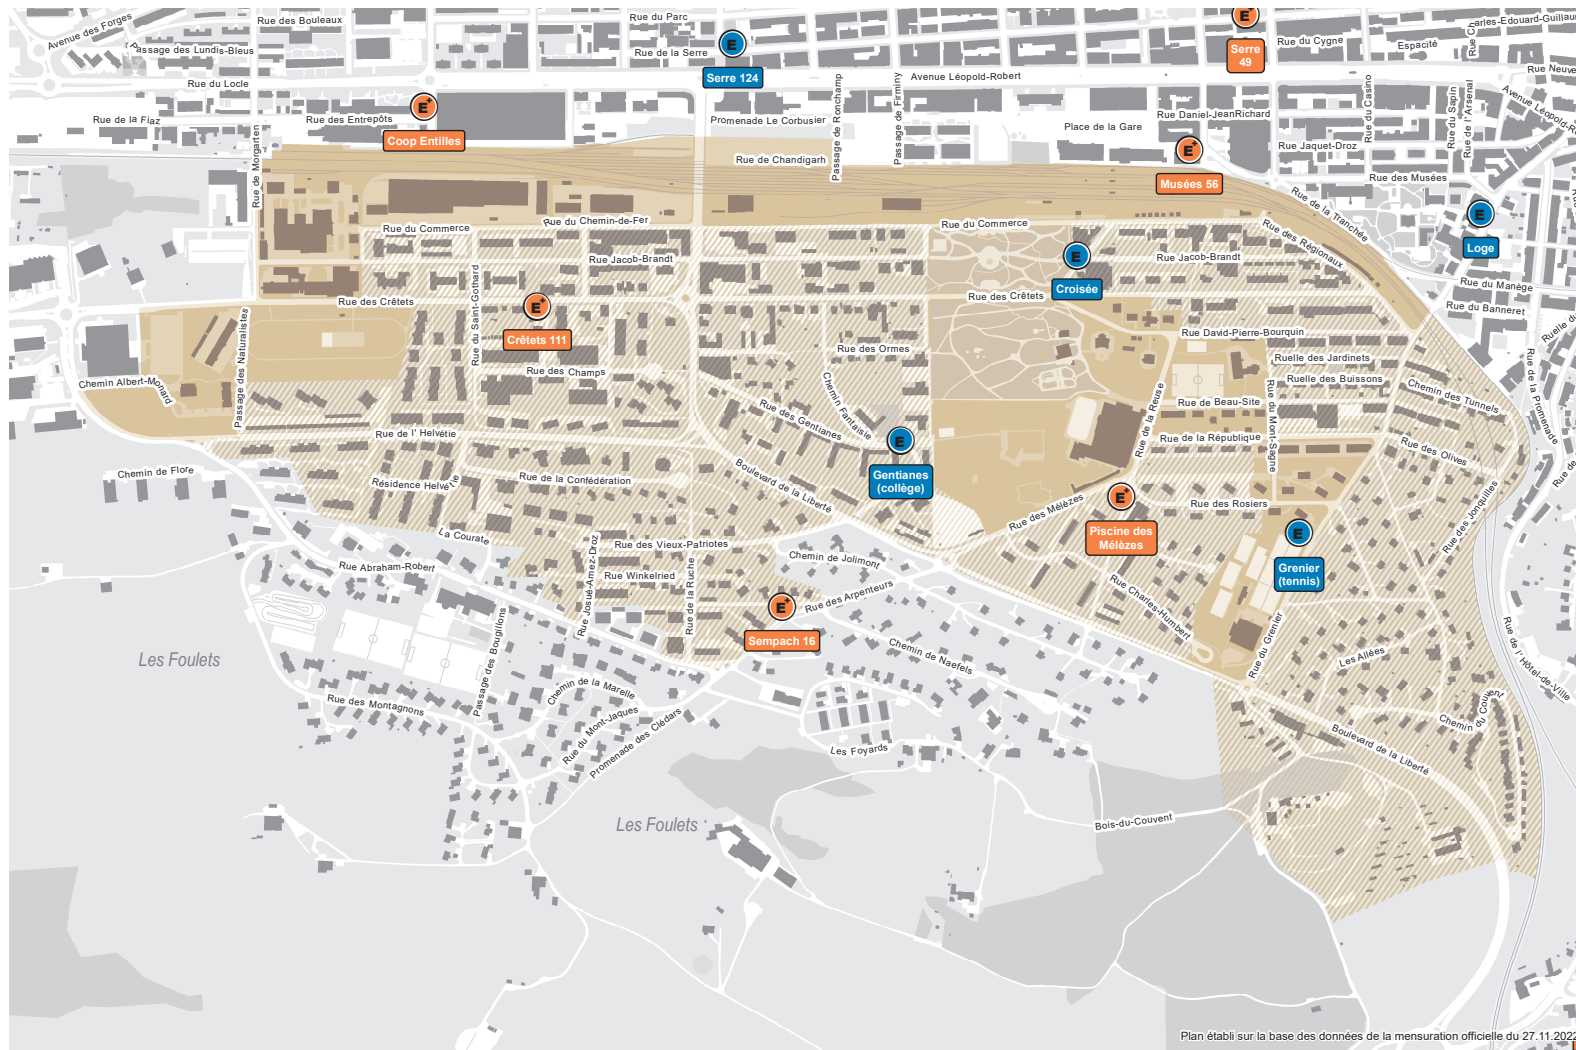

2024

MEMO Déchets

Votre guide des déchets

Plan établi sur la base des données de la mensuration officielle du 27.11.2022

 Zone sans ramassage porte-à-porte des ordures ménagères

Echelle : 0 50 100 200 mètres