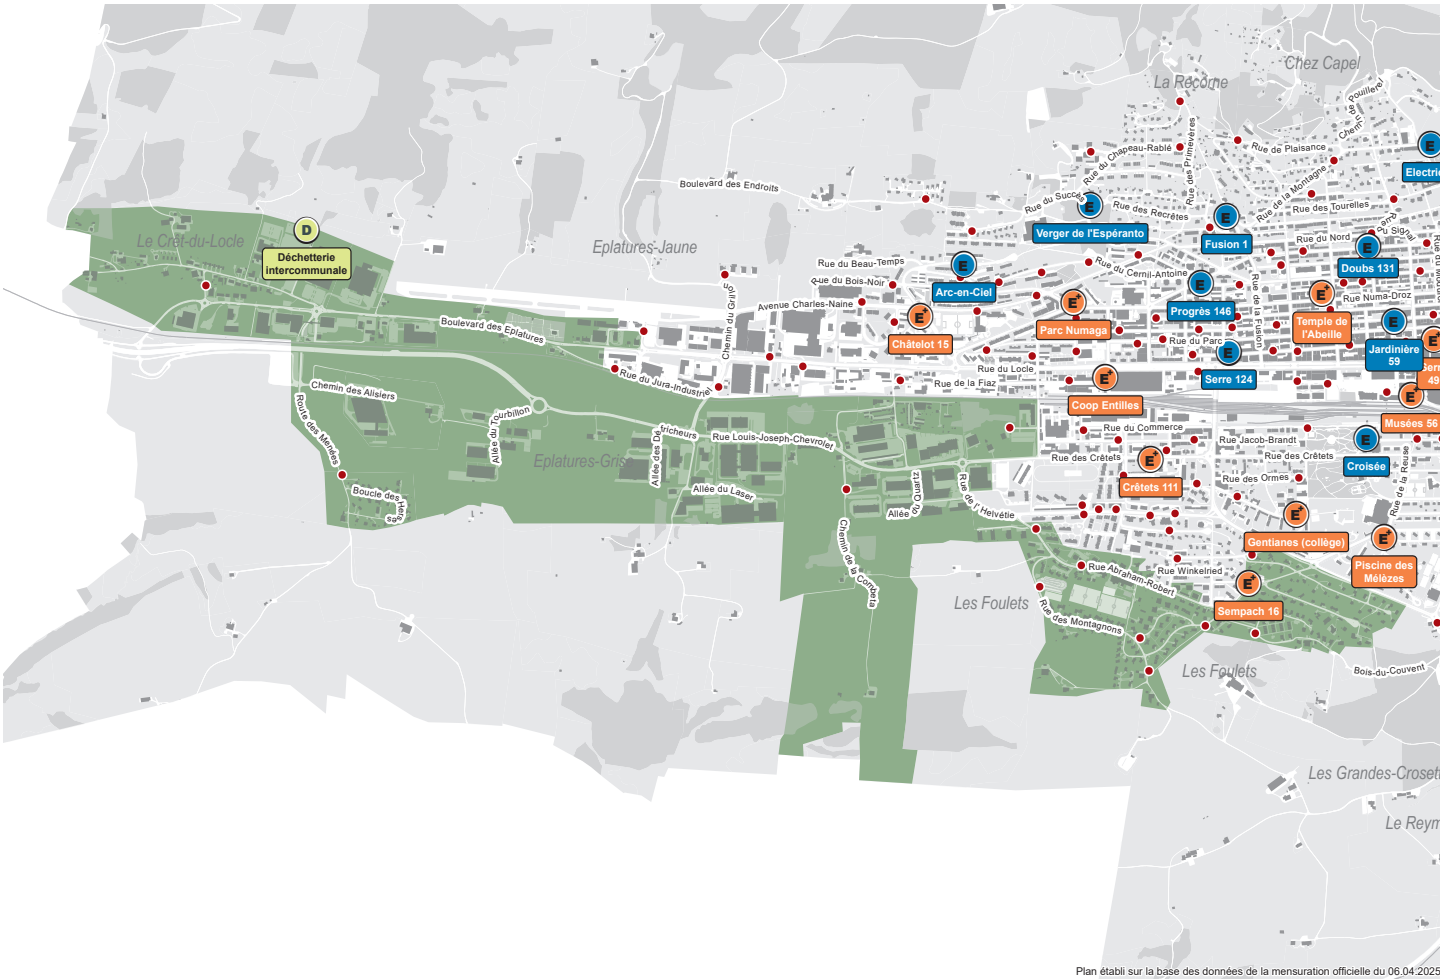

MEMO Déchets

Votre guide des déchets

Veuillez déposer vos ordures ménagères uniquement dans les conteneurs, en utilisant des sacs taxés.

Echelle : 0 50 100 200 mètres

• Conteneur à ordures ménagères

Ecopoint+

Ecopoint

Déchetterie intercommunale

Nos déchets sont des ressources : **préservons-les** ensemble.
Évitons le gaspillage, trions et valorisons.