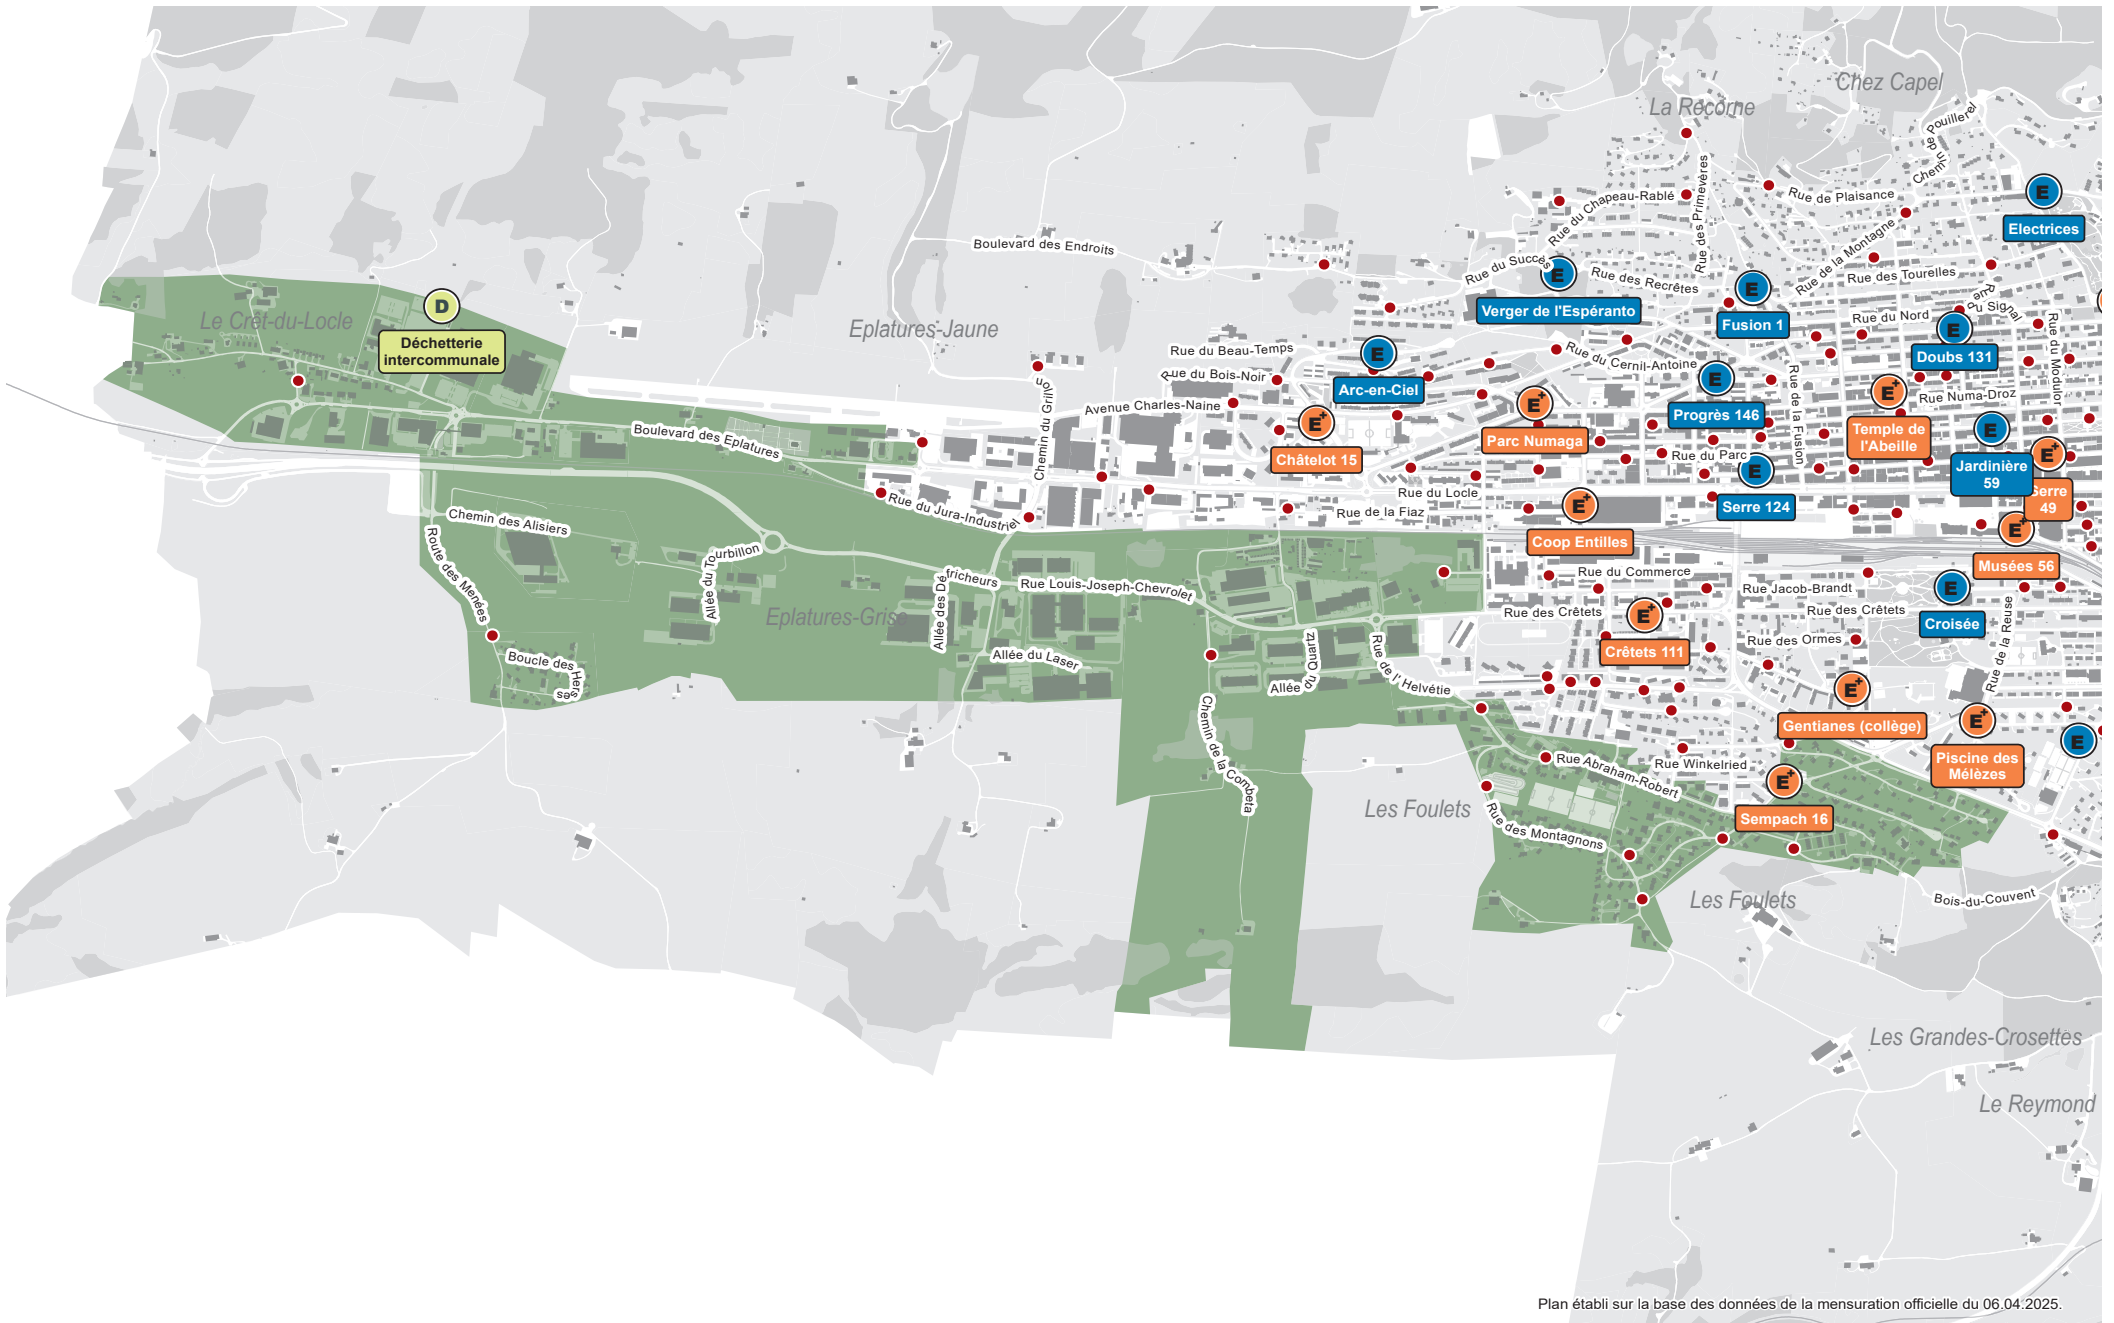

Veuillez déposer vos ordures ménagères uniquement dans les conteneurs, en utilisant des sacs taxés.

Echelle : 0 50 100 200 mètres

Conteneur à ordures ménagères

Ecopoint+

Ecopoint

Déchetterie intercommunale