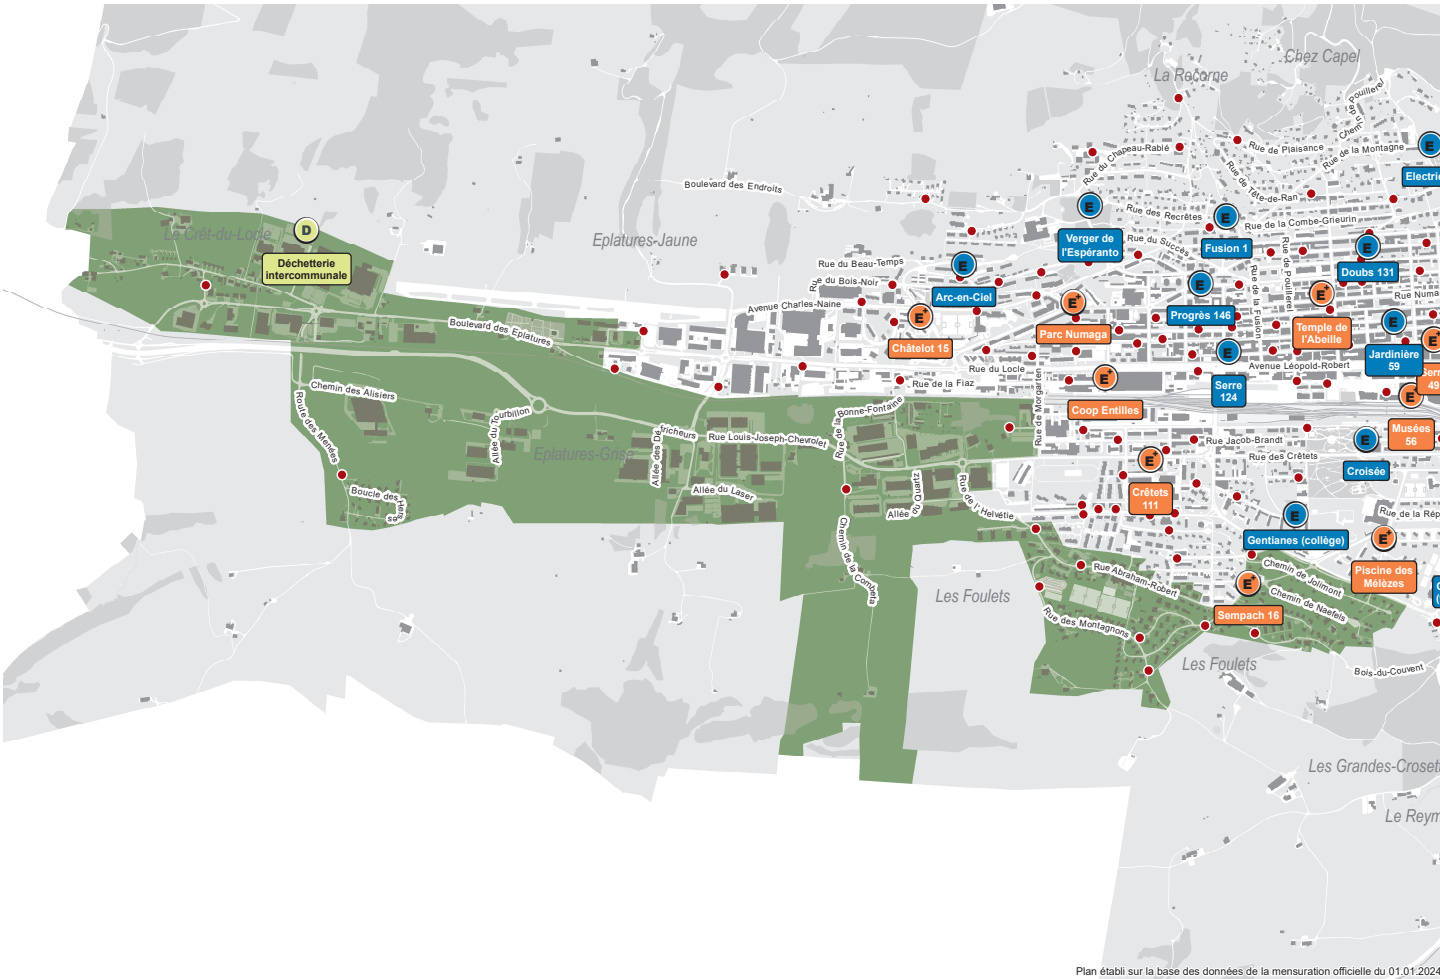

MEMO Déchets

Votre guide des déchets

■ Veuillez déposer vos ordures ménagères uniquement dans les conteneurs, en utilisant des sacs taxés.

Echelle : 0 50 100 200 mètres

- Conteneur à ordures ménagères
- Ecopoint+
- Ecopoint
- Déchetterie intercommunale

Nos déchets sont des ressources : **préservons-les** ensemble.
Évitons le gaspillage, trions et valorisons.