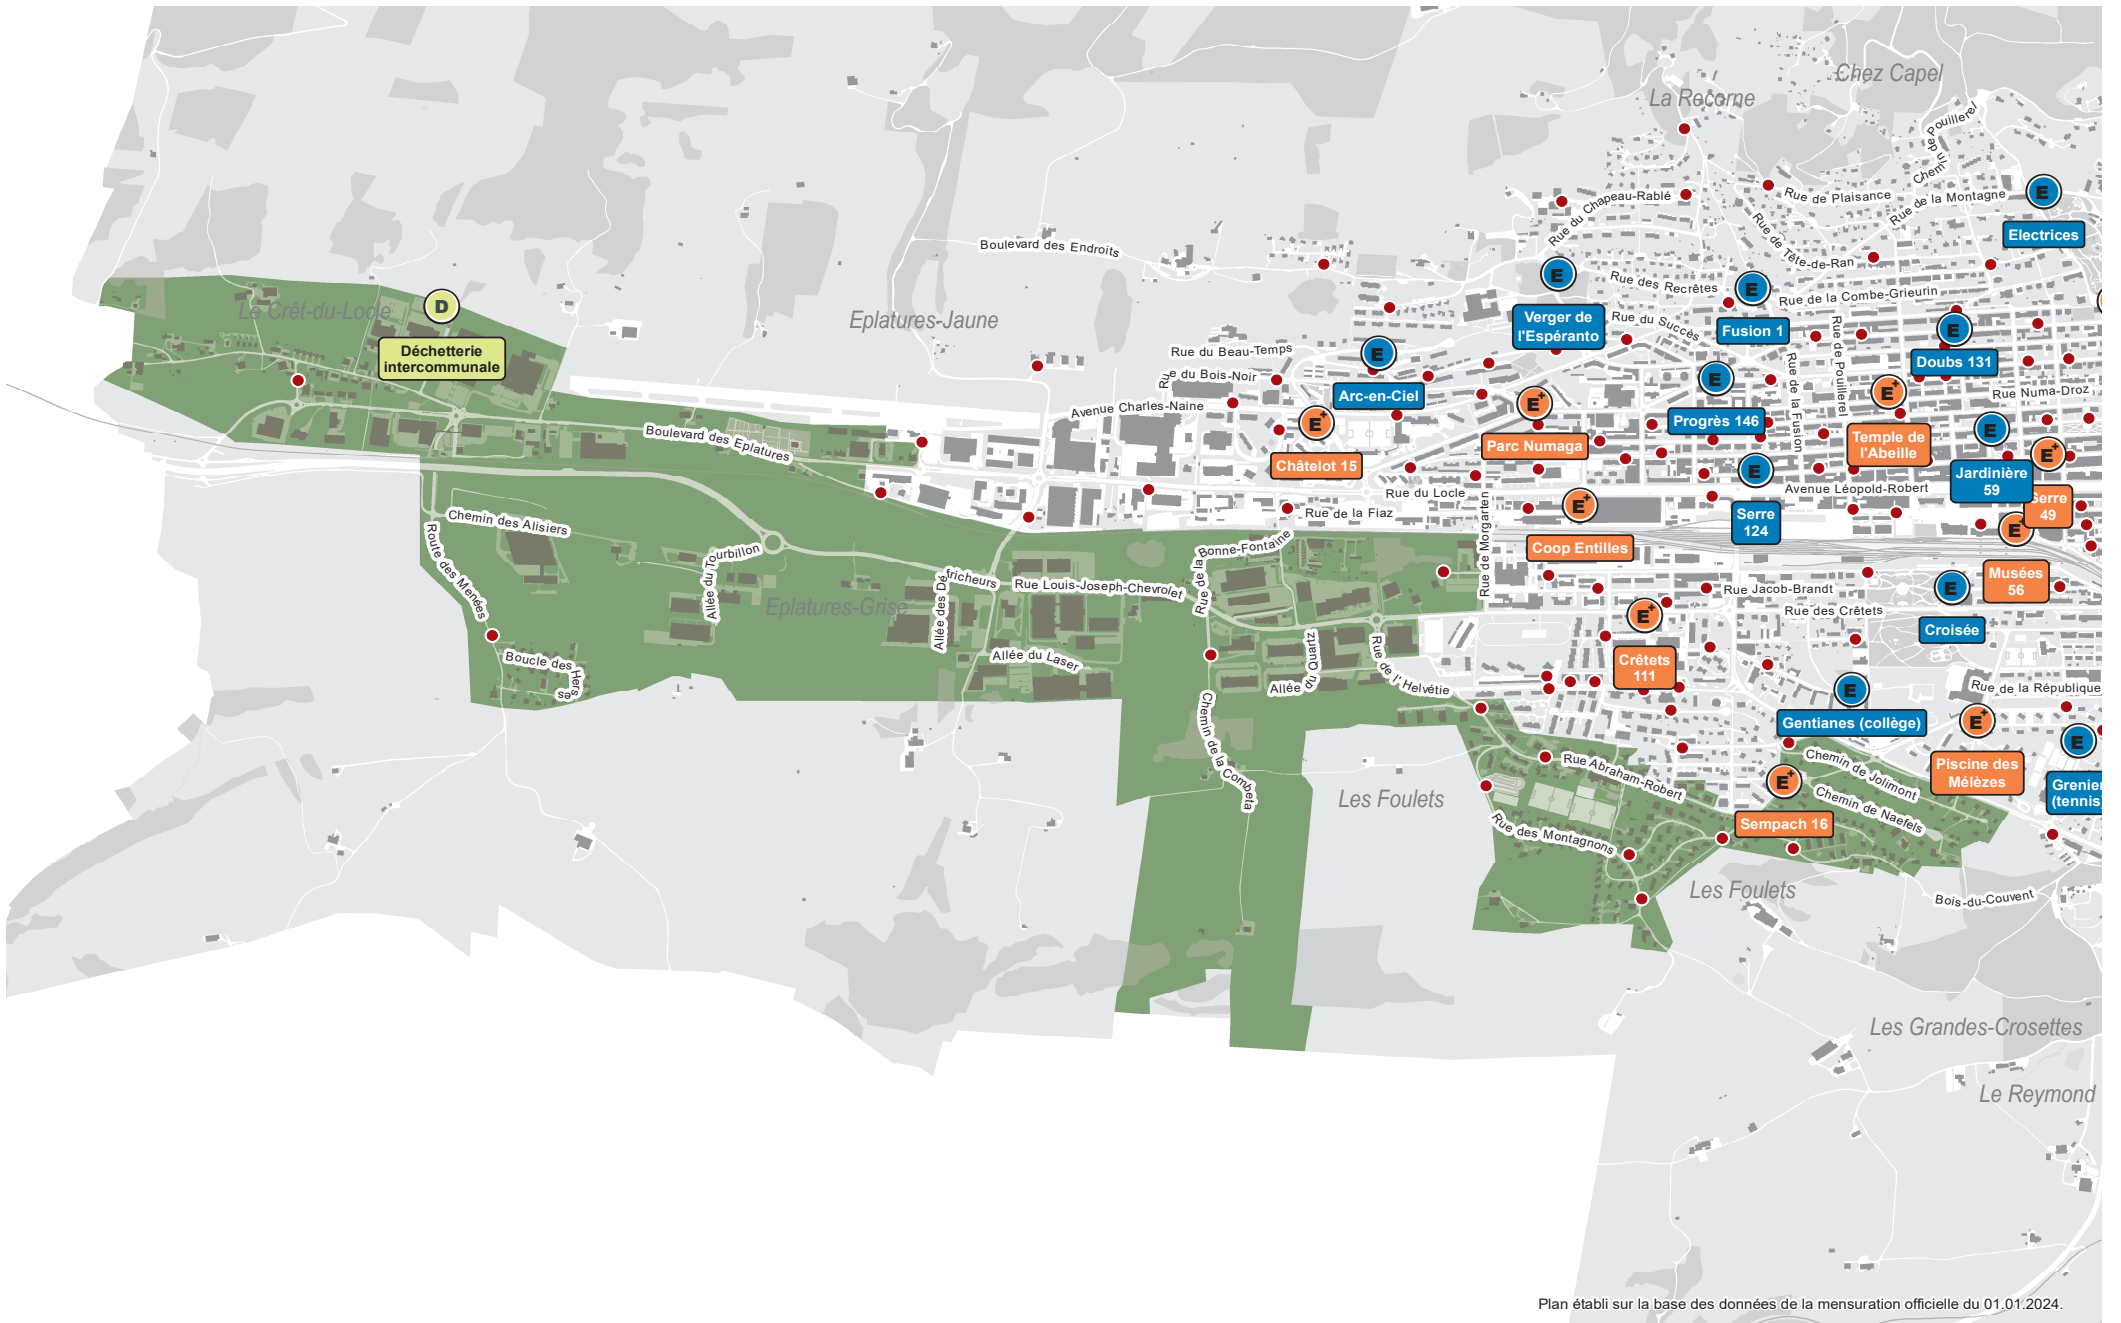

Veillez déposer vos ordures ménagères uniquement dans les conteneurs, en utilisant des sacs taxés.

Echelle : 0 50 100 200 mètres

Conteneur à ordures ménagères

Ecopoint+

Ecopoint

Déchetterie intercommunale