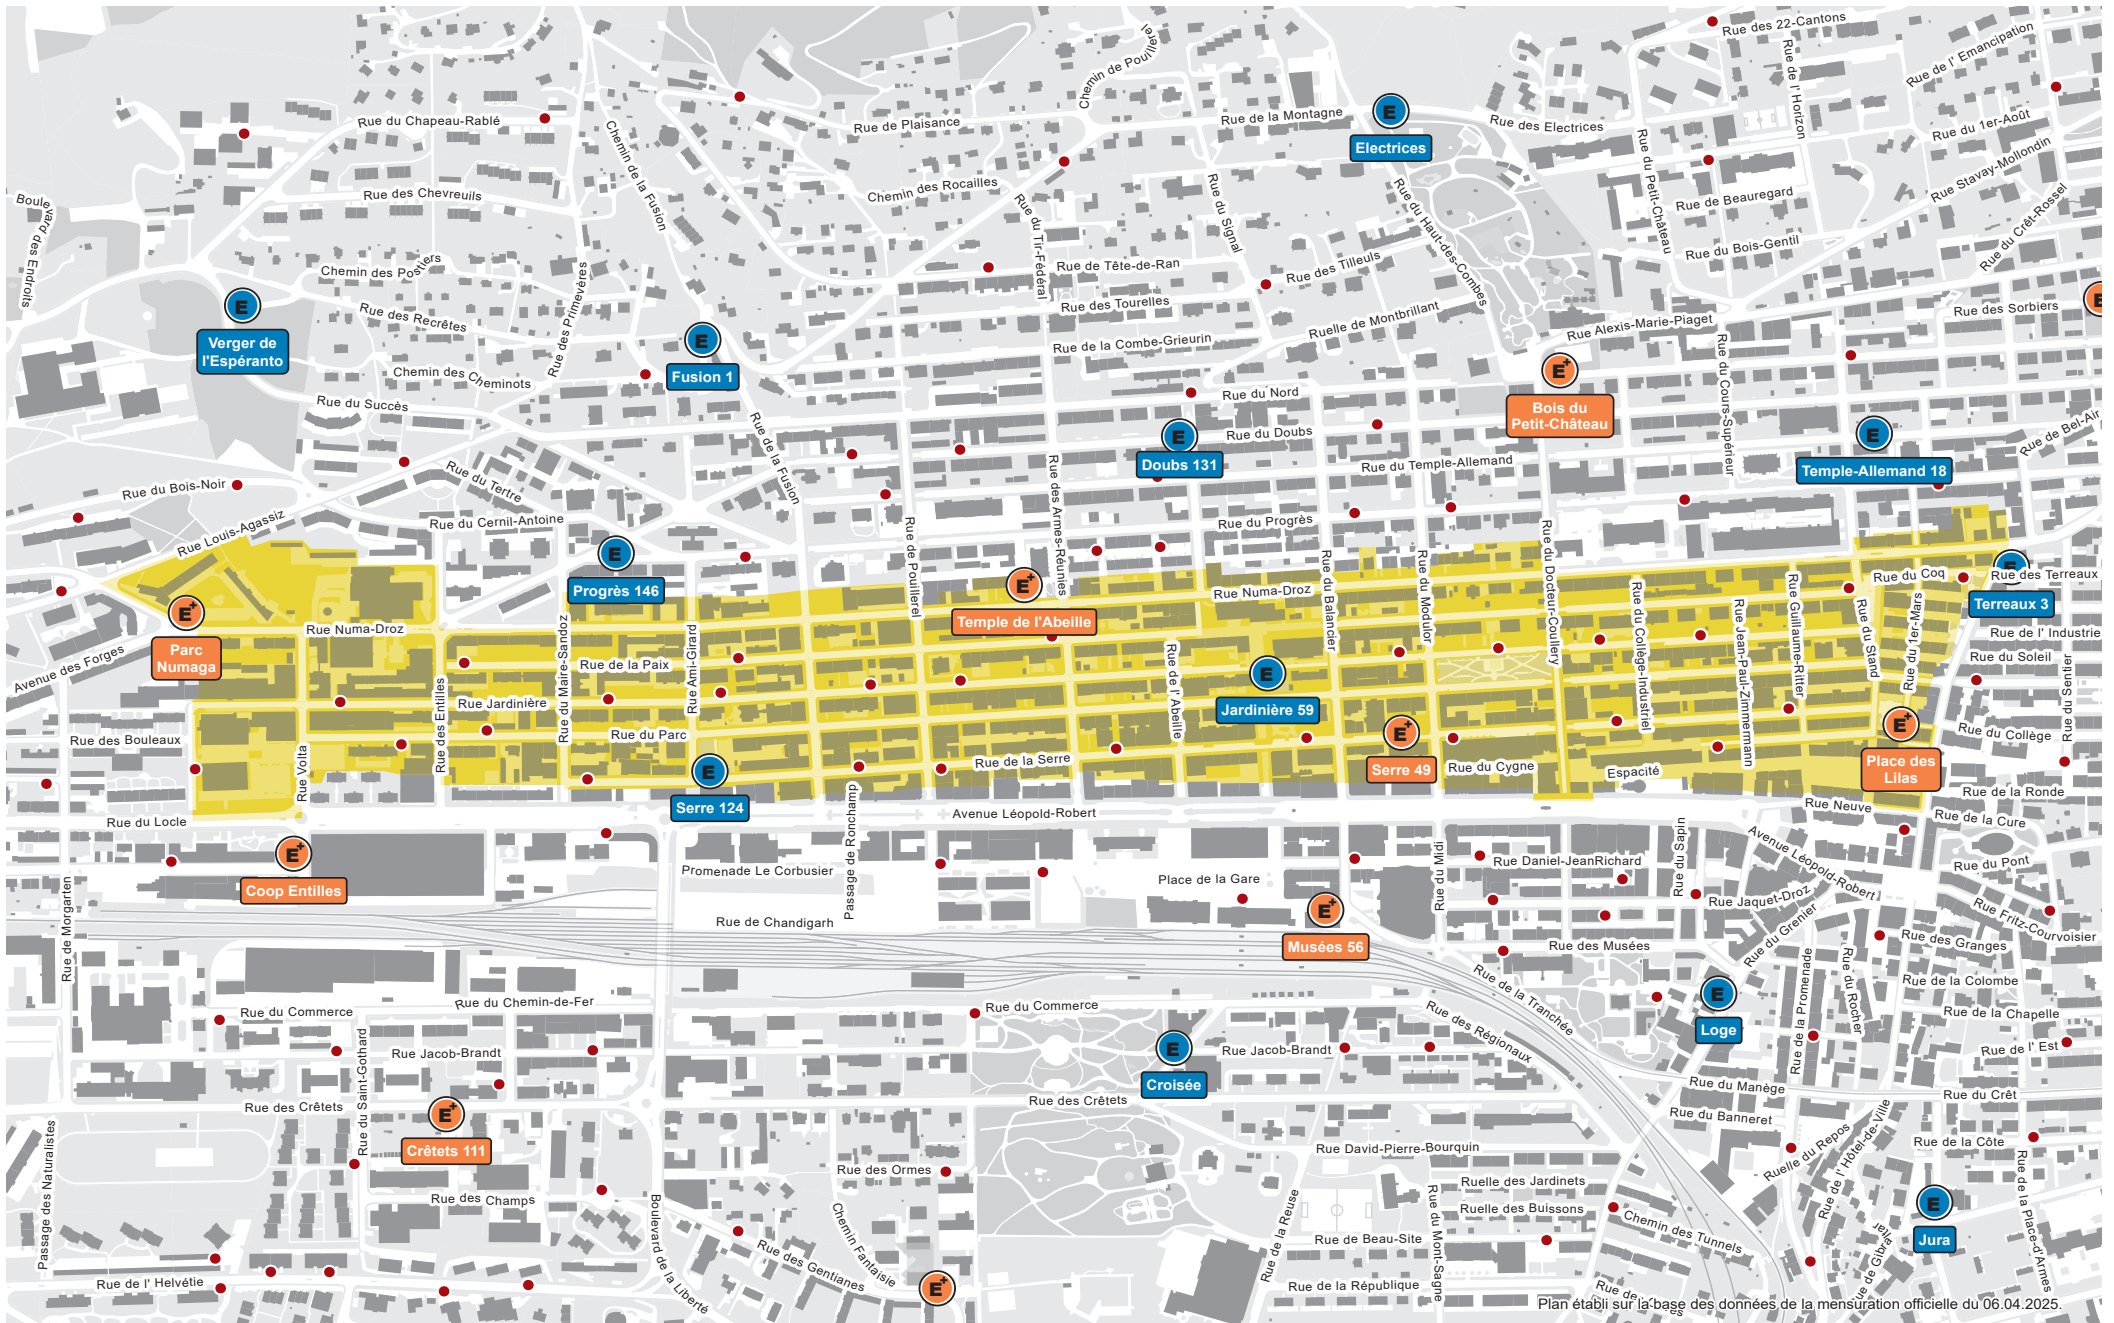

Veuillez déposer vos ordures ménagères uniquement dans les conteneurs, en utilisant des sacs taxés.

Echelle : 0 50 100 200 mètres

Conteneur à ordures ménagères

Ecopoint+

Ecopoint