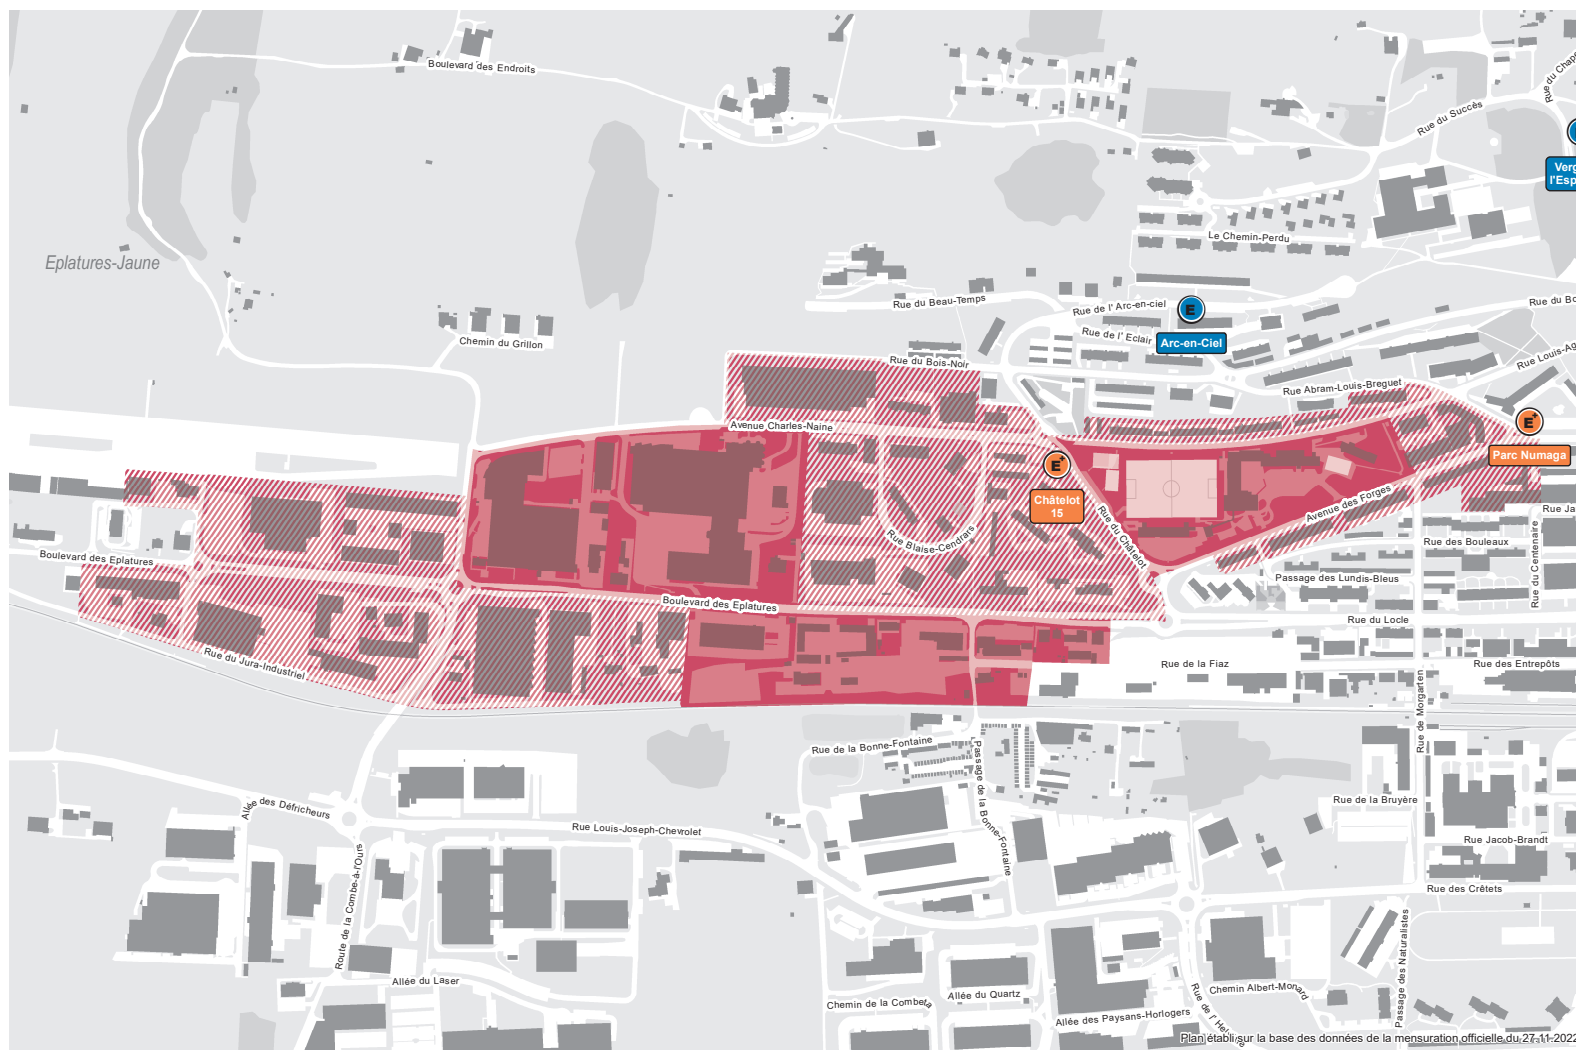

2024

MEMO Déchets

Votre guide des déchets

 Zone sans ramassage porte-à-porte des ordures ménagères

Echelle : 0 50 100 200 mètres 

 Ecopoint+  Ecopoint

Nos déchets sont des ressources : **préservons-les** ensemble.
Évitons le gaspillage, trions et valorisons.