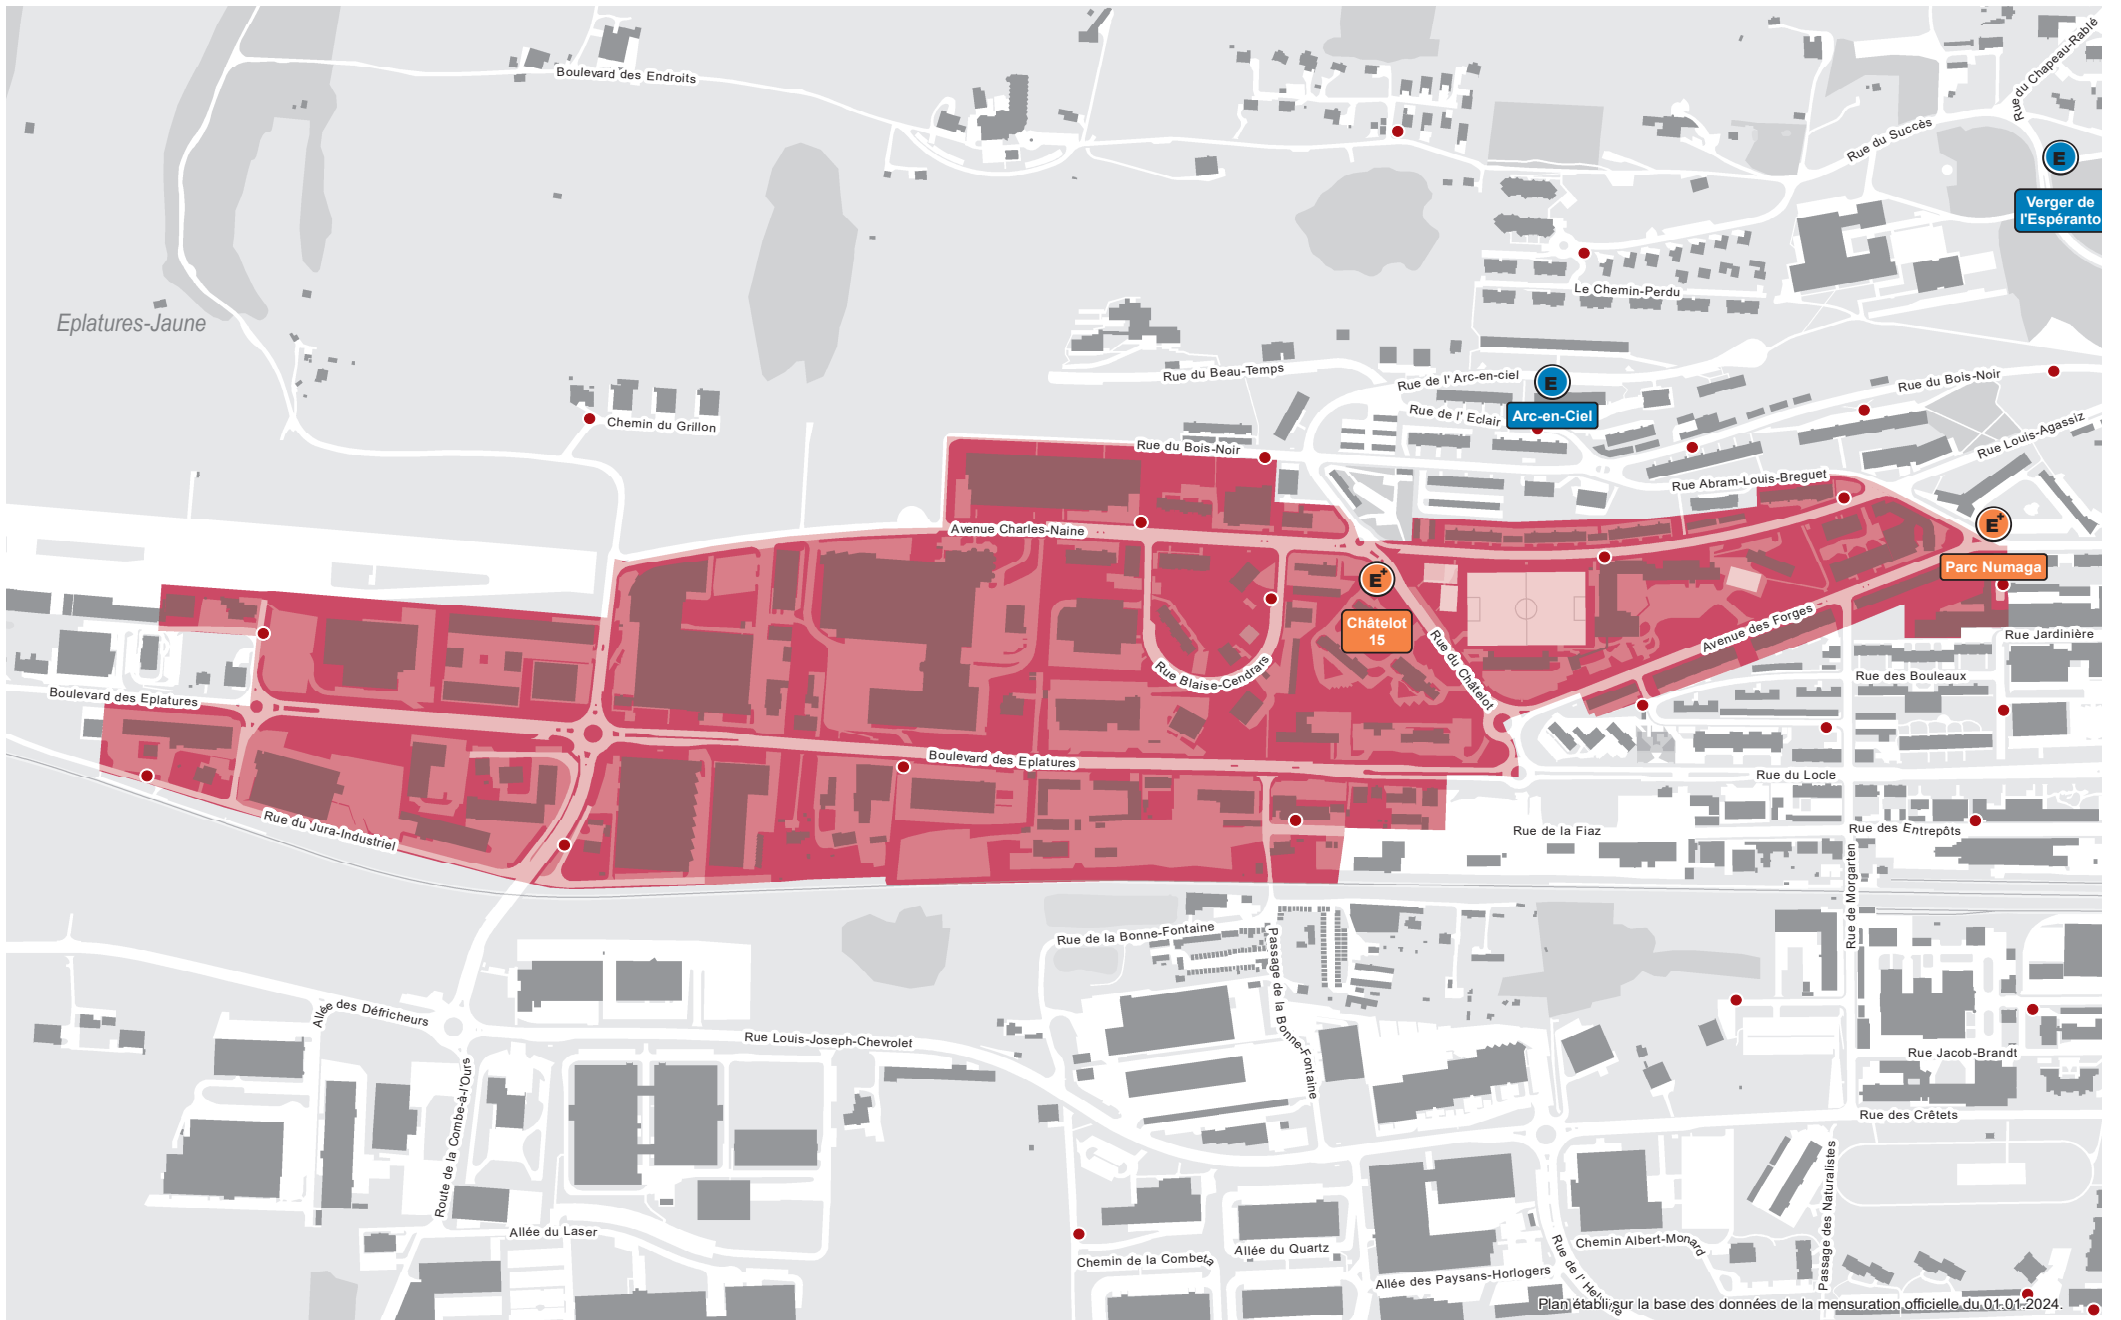

Veuillez déposer vos ordures ménagères uniquement dans les conteneurs, en utilisant des sacs taxés.

Echelle : 0 50 100 200 mètres

Conteneur à ordures ménagères Ecopoint+ Ecopoint

Plan établi sur la base des données de la mensuration officielle du 01.01.2024.