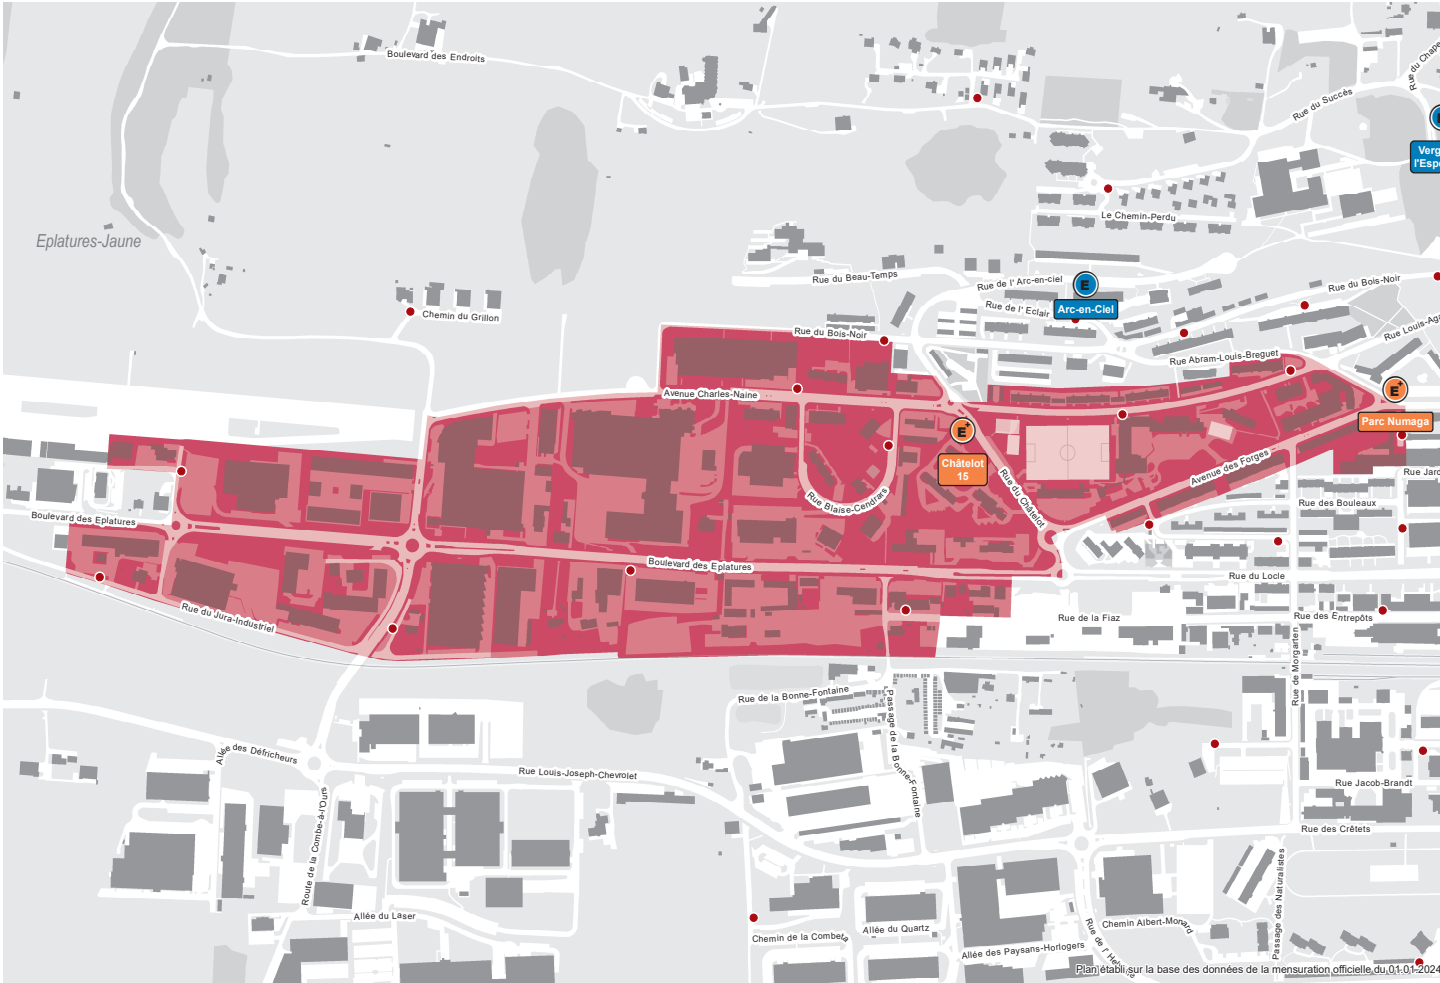

2025

MEMO Déchets

Votre guide des déchets

■ Veuillez déposer vos ordures ménagères uniquement dans les conteneurs, en utilisant des sacs taxés.

Echelle : 0 50 100 200 mètres

● Conteneur à ordures ménagères ● Ecopoint+ ● Ecopo