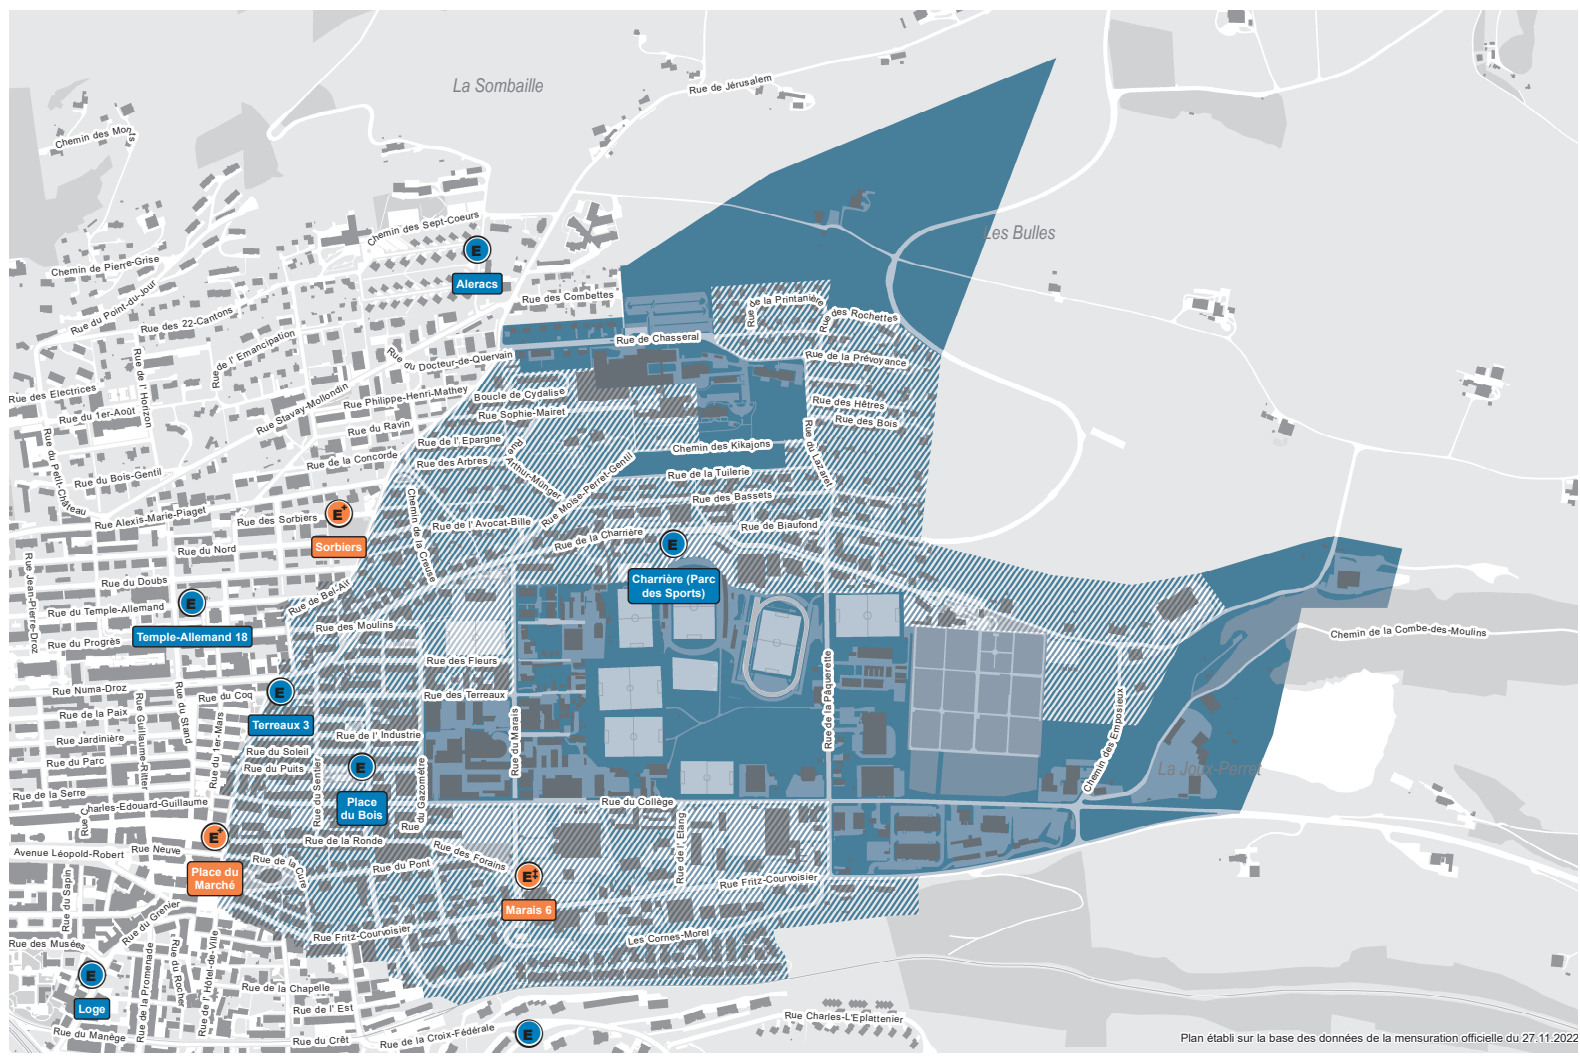

MEMO Déchets

Votre guide des déchets

Plan établi sur la base des données de la mensuration officielle du 27.11.2022

 Zone sans ramassage porte-à-porte des ordures ménagères

Echelle : 0 50 100 200 mètres

 Déchetterie Marais 6  Ecopoint+  Ecopoint