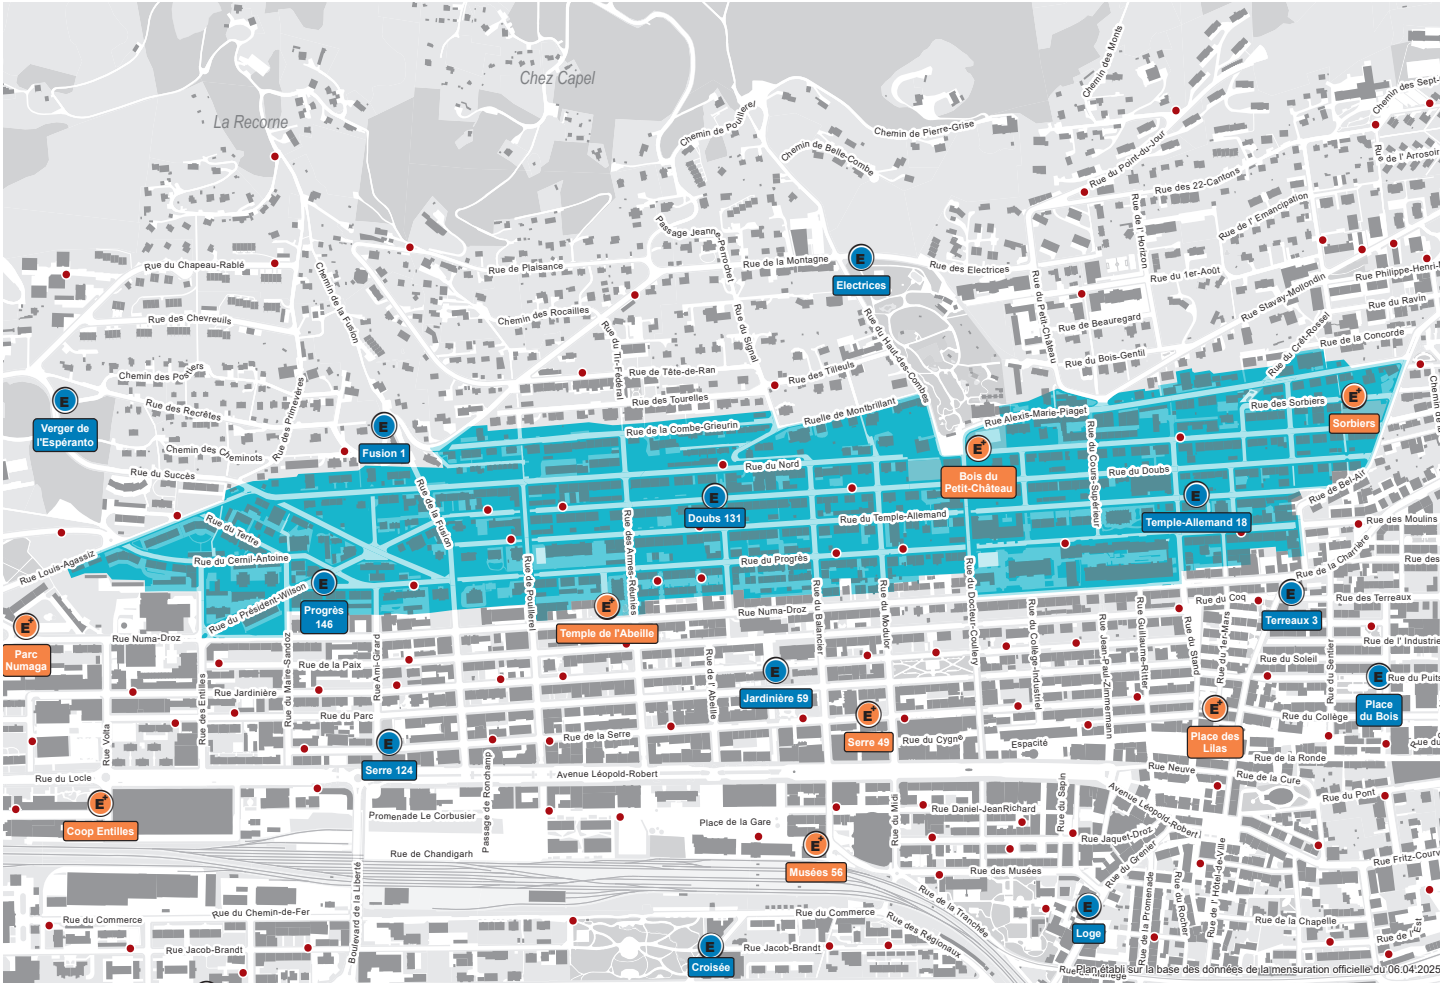

MEMO Déchets

Votre guide des déchets

Veillez déposer vos ordures ménagères uniquement dans les conteneurs, en utilisant des sacs taxés.

Echelle : 0 50 100 200 mètres

Conteneur à ordures ménagères

Ecopost+ Ecopost