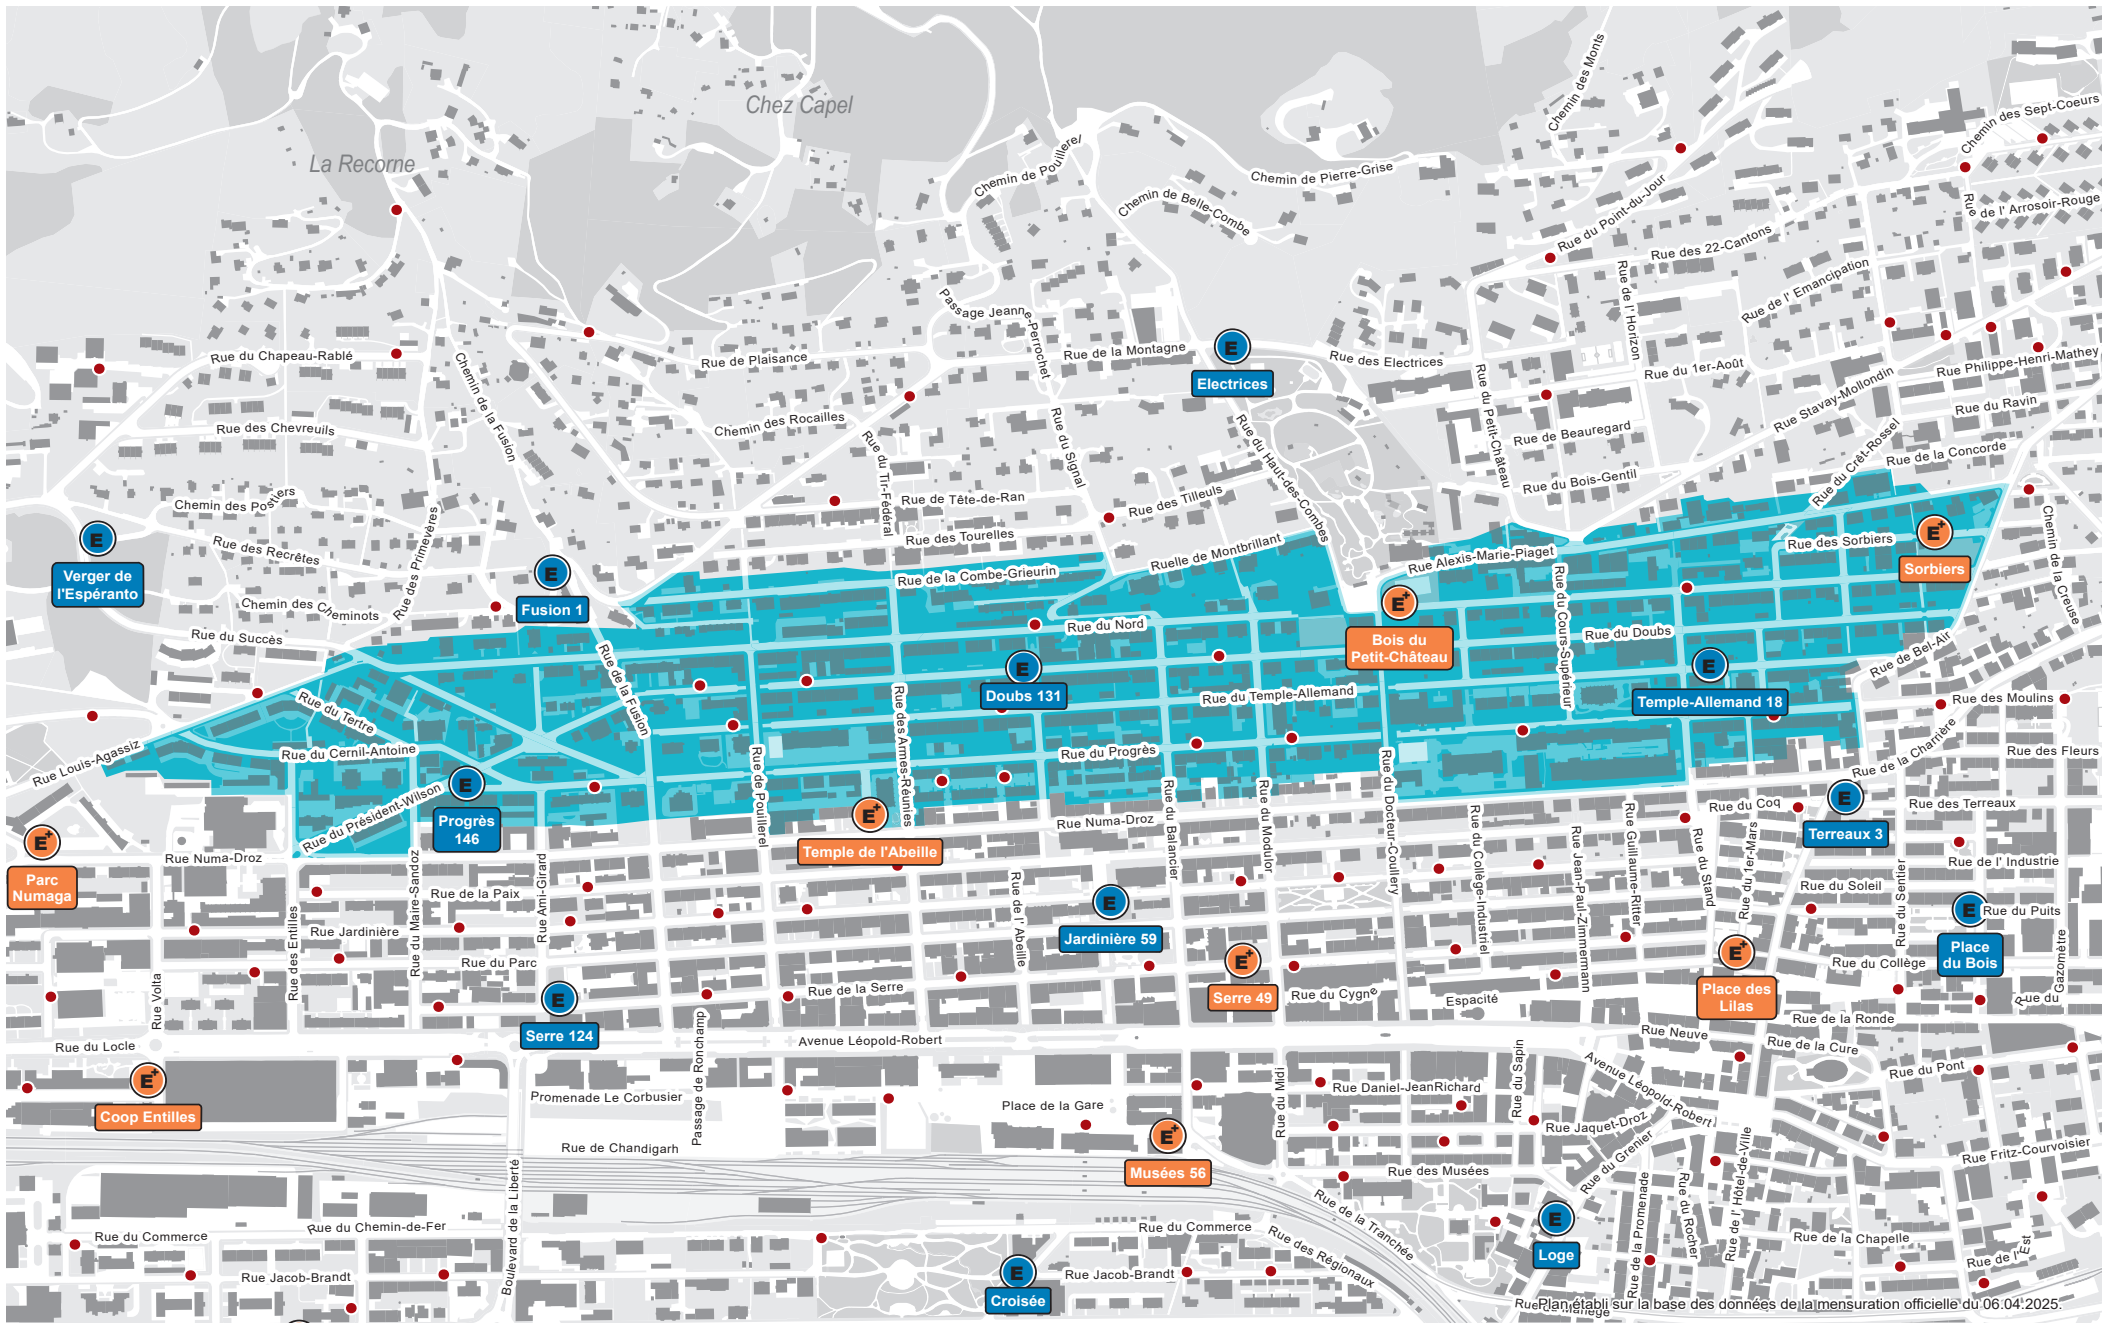

Puff – Vapes – Cigarettes électroniques

Retour aux points de vente. Aux écopoints +. A l'écopoint++ du Marais. A la déchetterie intercommunale du Crêt-du-Loche.

Rue Plan établi sur la base des données de la mensuration officielle du 06.04.2025.

 Veuillez déposer vos ordures ménagères uniquement dans les conteneurs, en utilisant des sacs taxés.

Echelle :  0 50 100 200 mètres

 Conteneur à ordures ménagères

 Ecopoint+

 Ecopoint