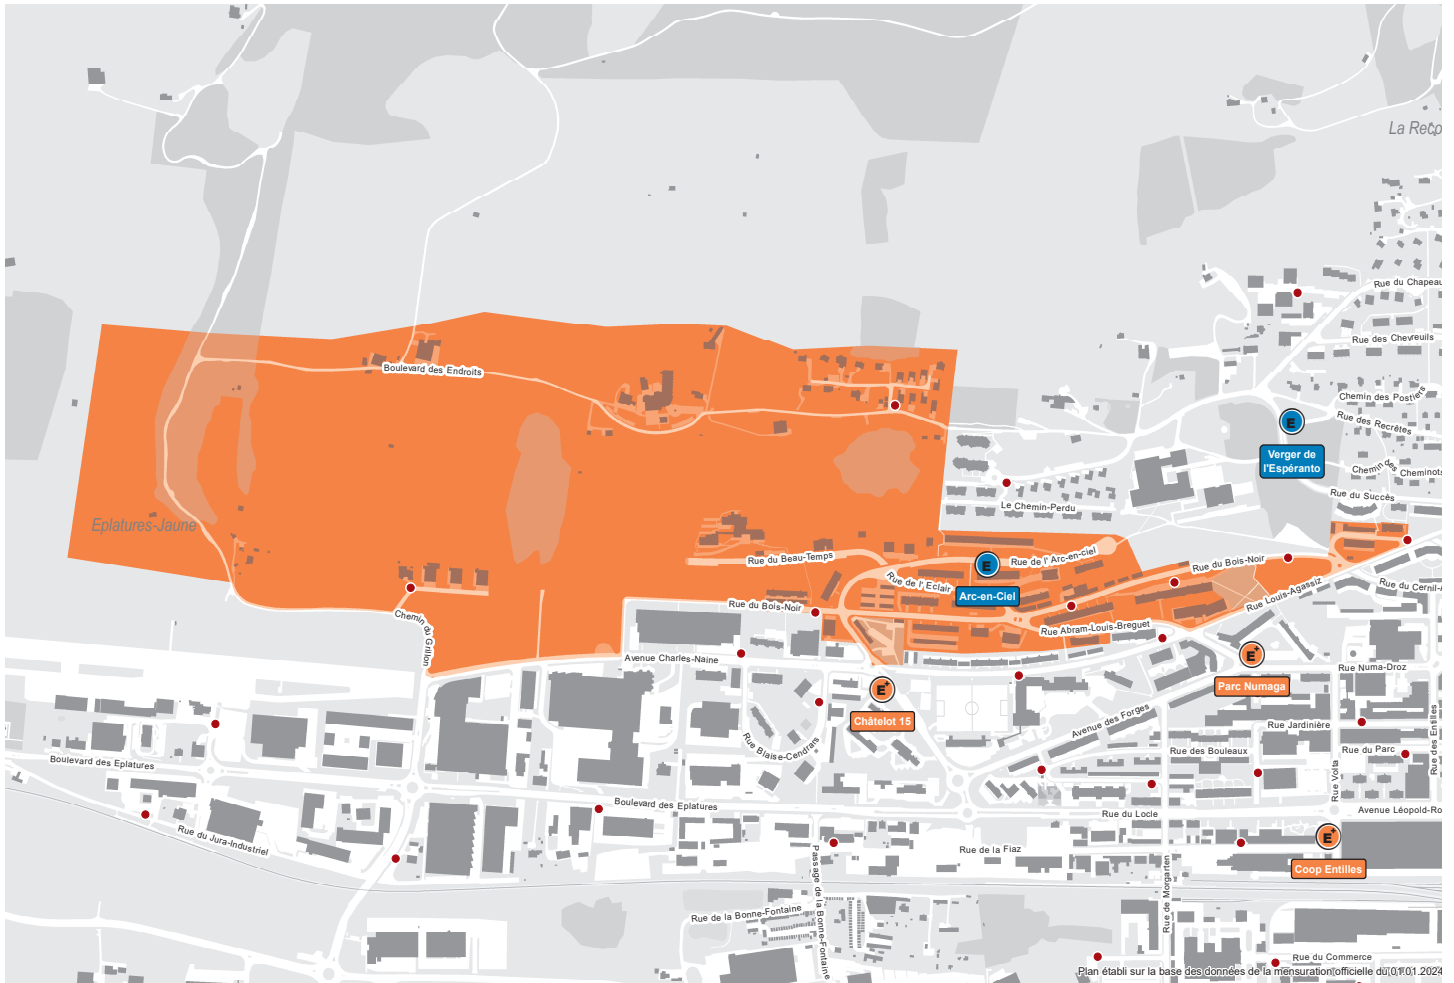

2025

MEMO Déchets

Votre guide des déchets

 Veuillez déposer vos ordures ménagères uniquement dans les conteneurs, en utilisant des sacs taxés.

Echelle :  0 50 100 200 mètres

 Conteneur à ordures ménagères

Ecopoint+