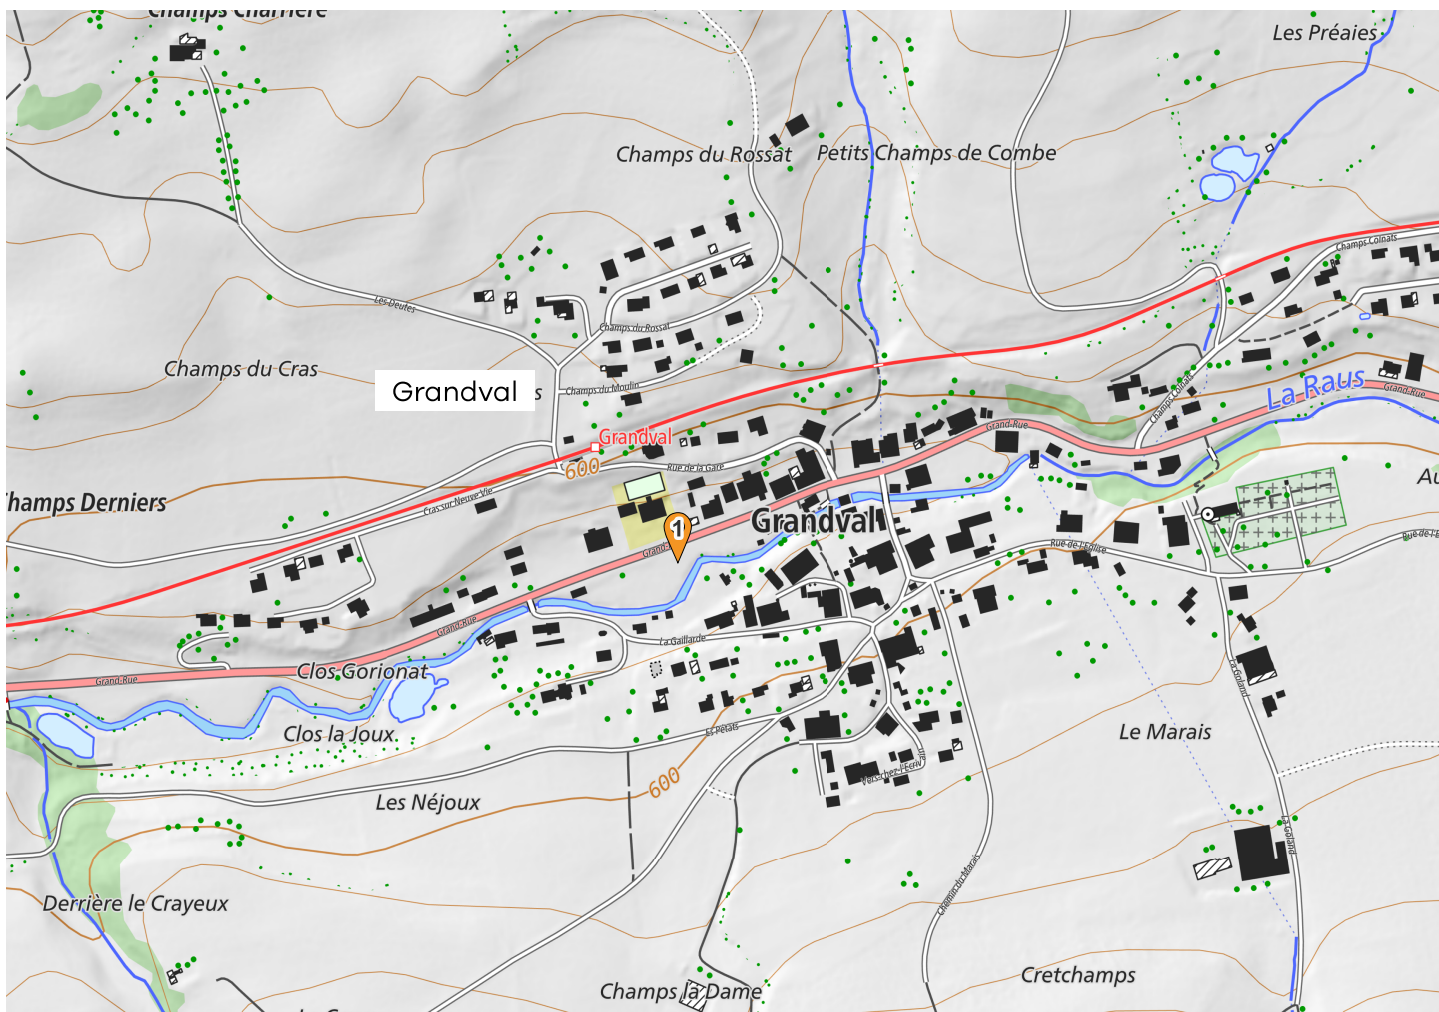

2026

MEMO Déchets

Votre guide des déchets

 Déchèterie

Données swisstopo 10.2023

Nos déchets sont des ressources : **préservons-les** ensemble.
Évitons le gaspillage, trions et valorisons.

Grandval

Informations **générales**