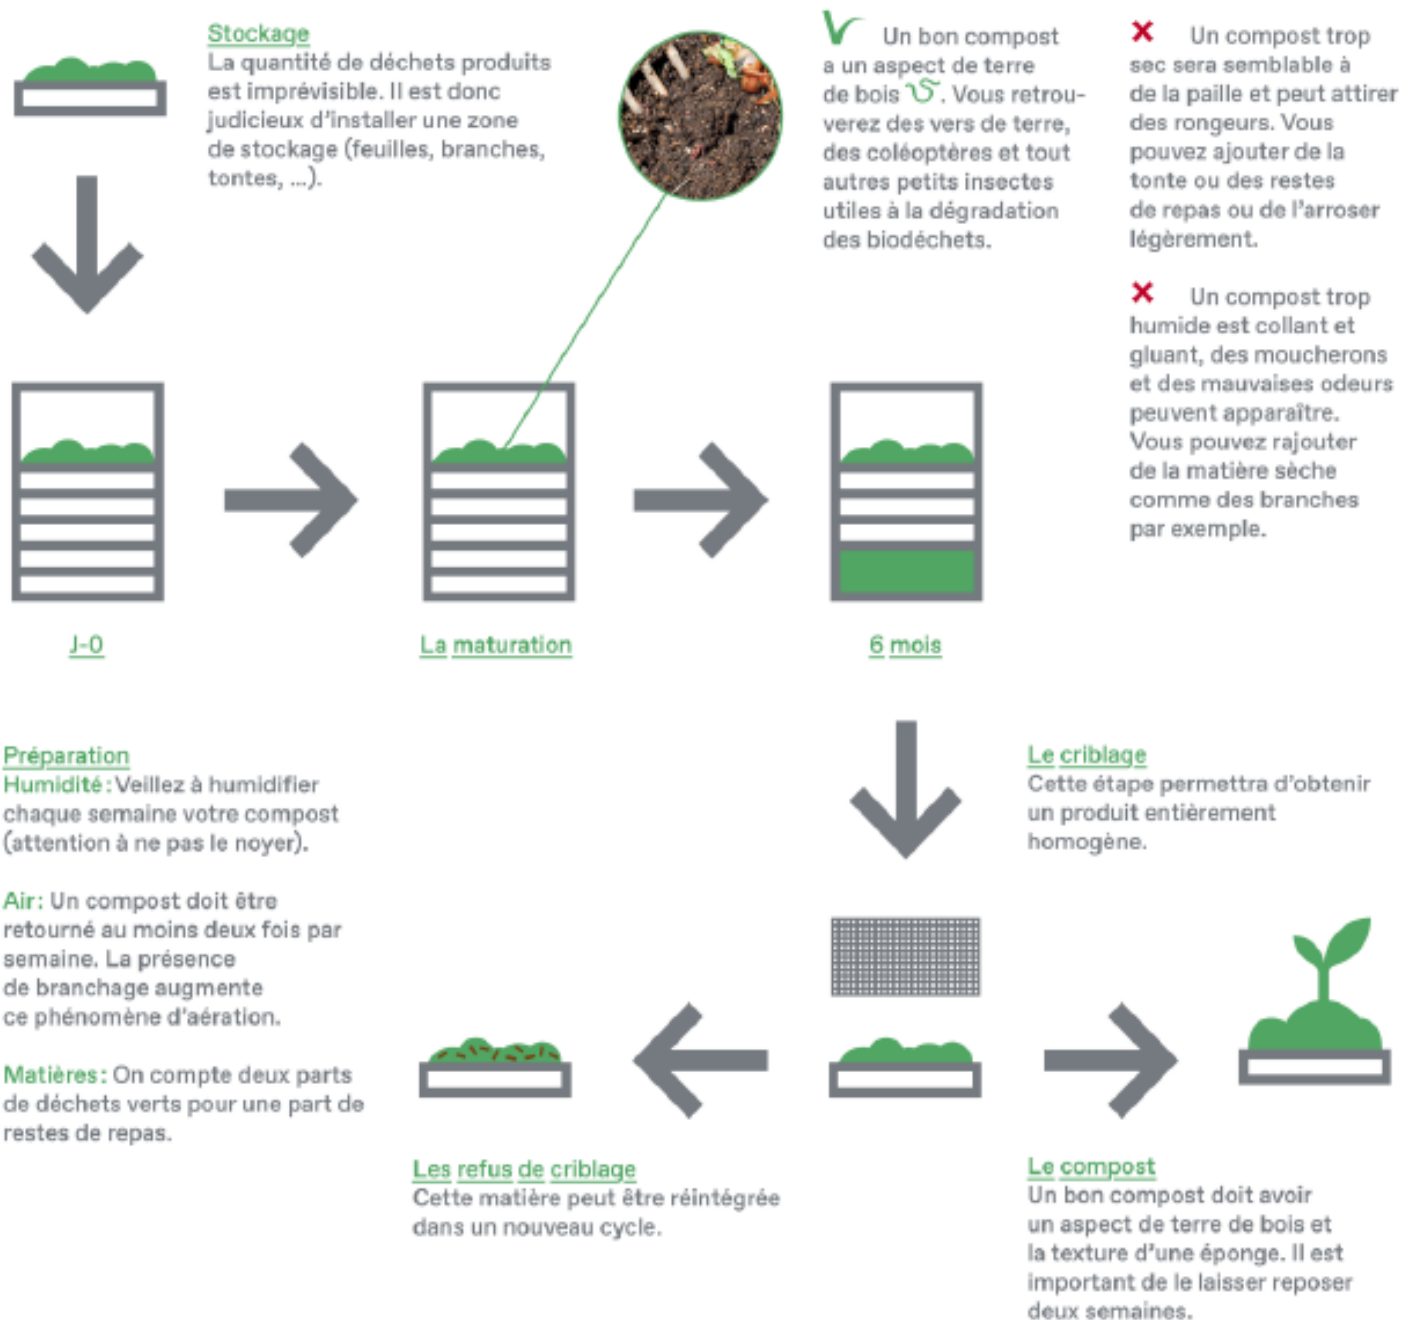

Déchèteries Celtor

Plastiques agricoles payants

Déchèteries Celtor

Verre

Déchèteries Celtor. Retour au point de vente.
Important : autres éléments n'étant pas en verre sont à séparer

Carton propre

Points de collecte, aplati et ficelé ou aplati et entassé dans un carton
Déchèteries Celtor

Litière de chat

Déchèteries Celtor. Sac taxé officiel

Puff - Vapes - Cigarettes électroniques

Déchèterie Celtor Tavannes. Retour au point de vente

Les types de déchets

SACS À CROTTES

À LA DOUBELLE,
PAS DANS
LA NATURE!

VIVÉRE '77

Mes biodéchets ont de la valeur...

Au fond de mon jardin

Retrouvez nous sur saidef.ch