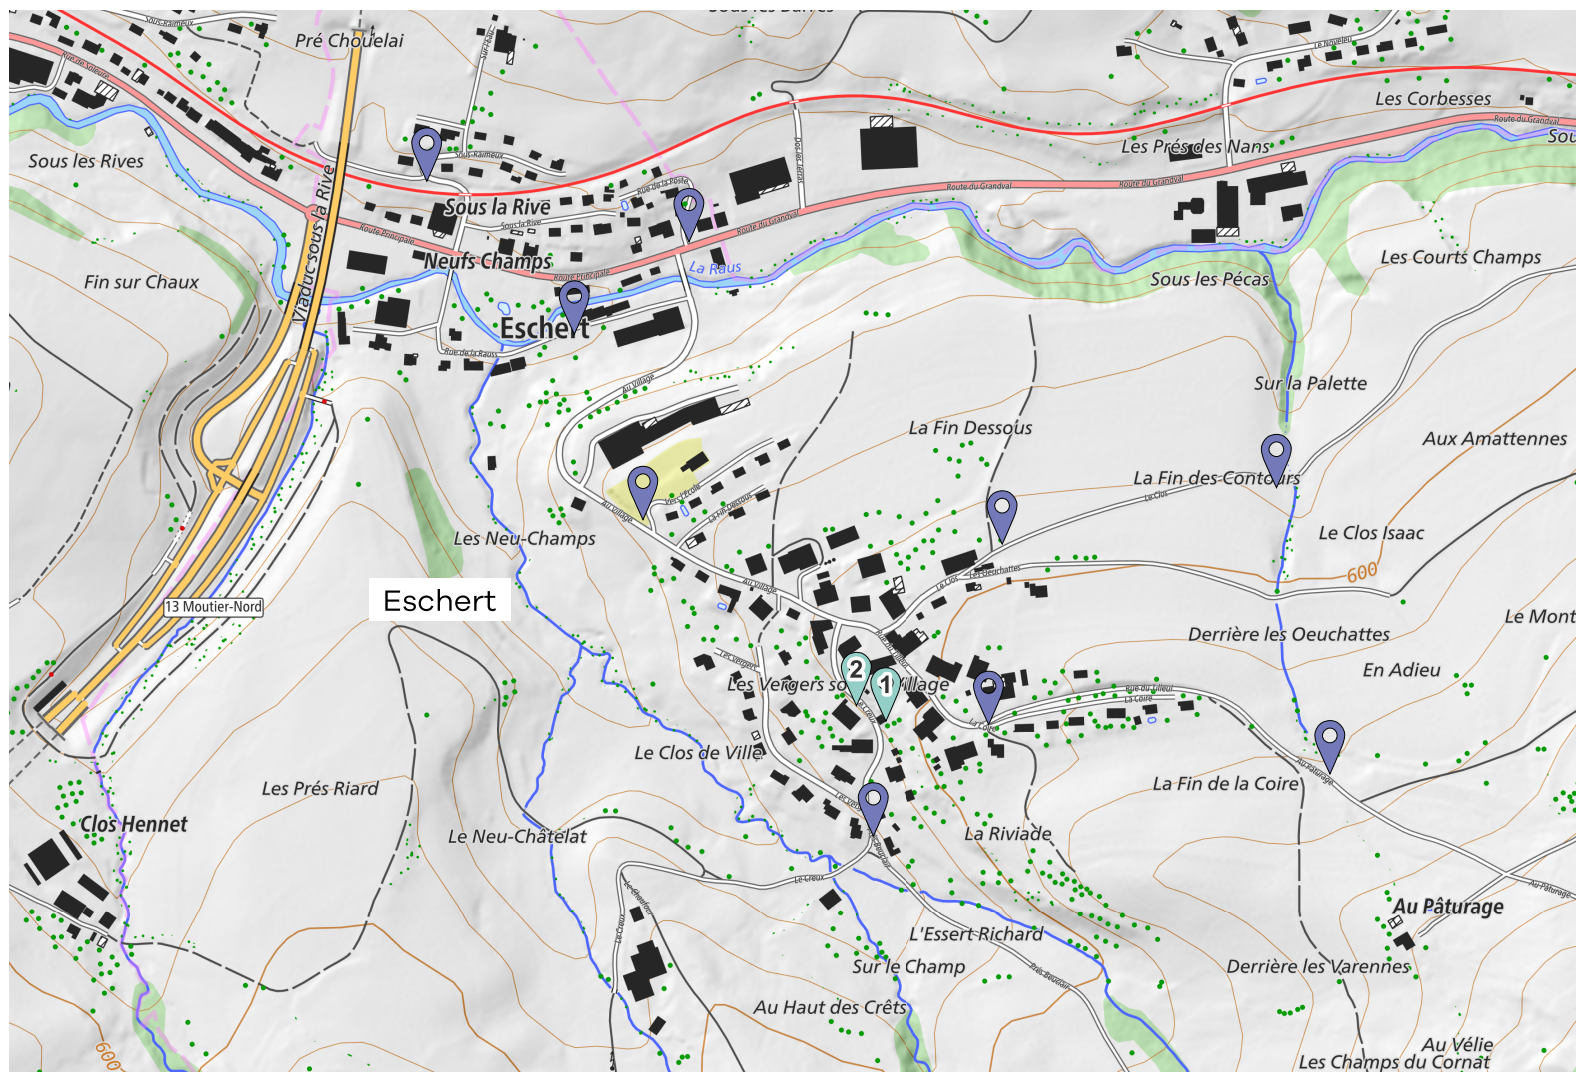

2024

MEMO Déchets

Votre guide des déchets

Ecopoint

Robidog

Données swisstopo 10.2023

Nos déchets sont des ressources : **préservons-les** ensemble.
Évitons le gaspillage, trions et valorisons.

Eschert