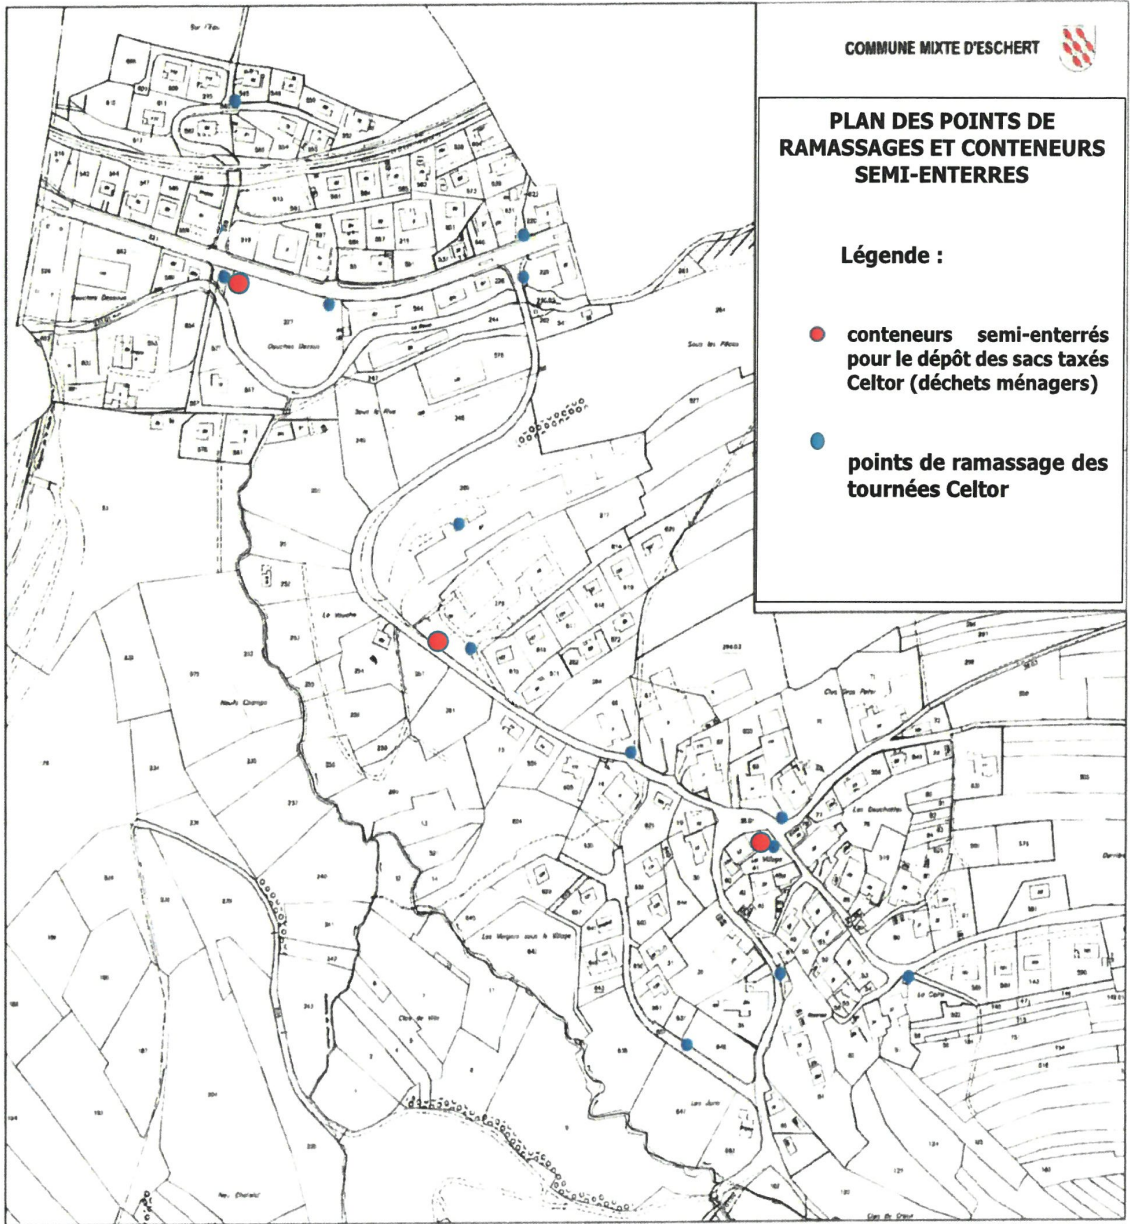

Point de collecte « Du Creux » / Benne à ferraille

Le point de collecte est fermé tous les jours entre 22h et 7h ainsi que les jours fériés.

Benne à ferraille

COMMUNE MIXTE D'ESCHERT

**PLAN DES POINTS DE
RAMASSAGES ET CONTENEURS
SEMI-ENTERRES**