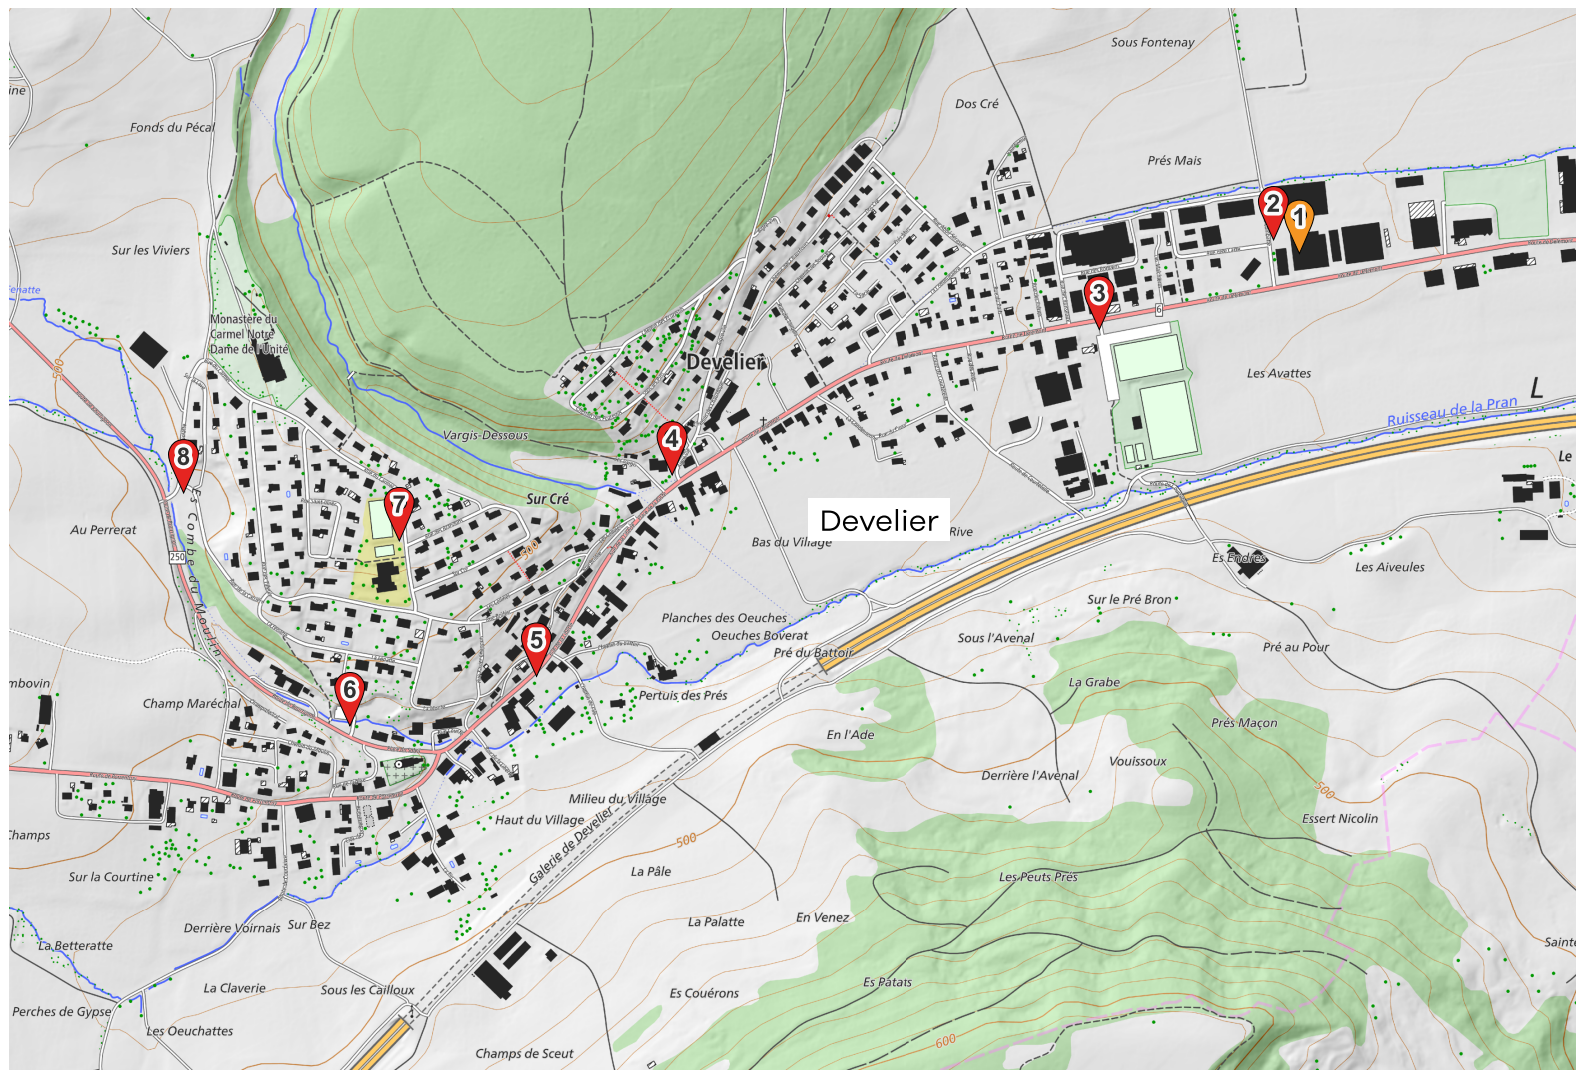

2024

MEMO Déchets

Votre guide des déchets

Conteneur

Déchèterie

Données swisstopo 10.2023

Nos déchets sont des ressources : **préservons-les** ensemble.
Évitons le gaspillage, trions et valorisons.

Develier
Commune mixte

Develier

SEOD
SYNDICAT DE GESTION DES DÉCHETS
DE DELÉMONT ET ENVIRONS