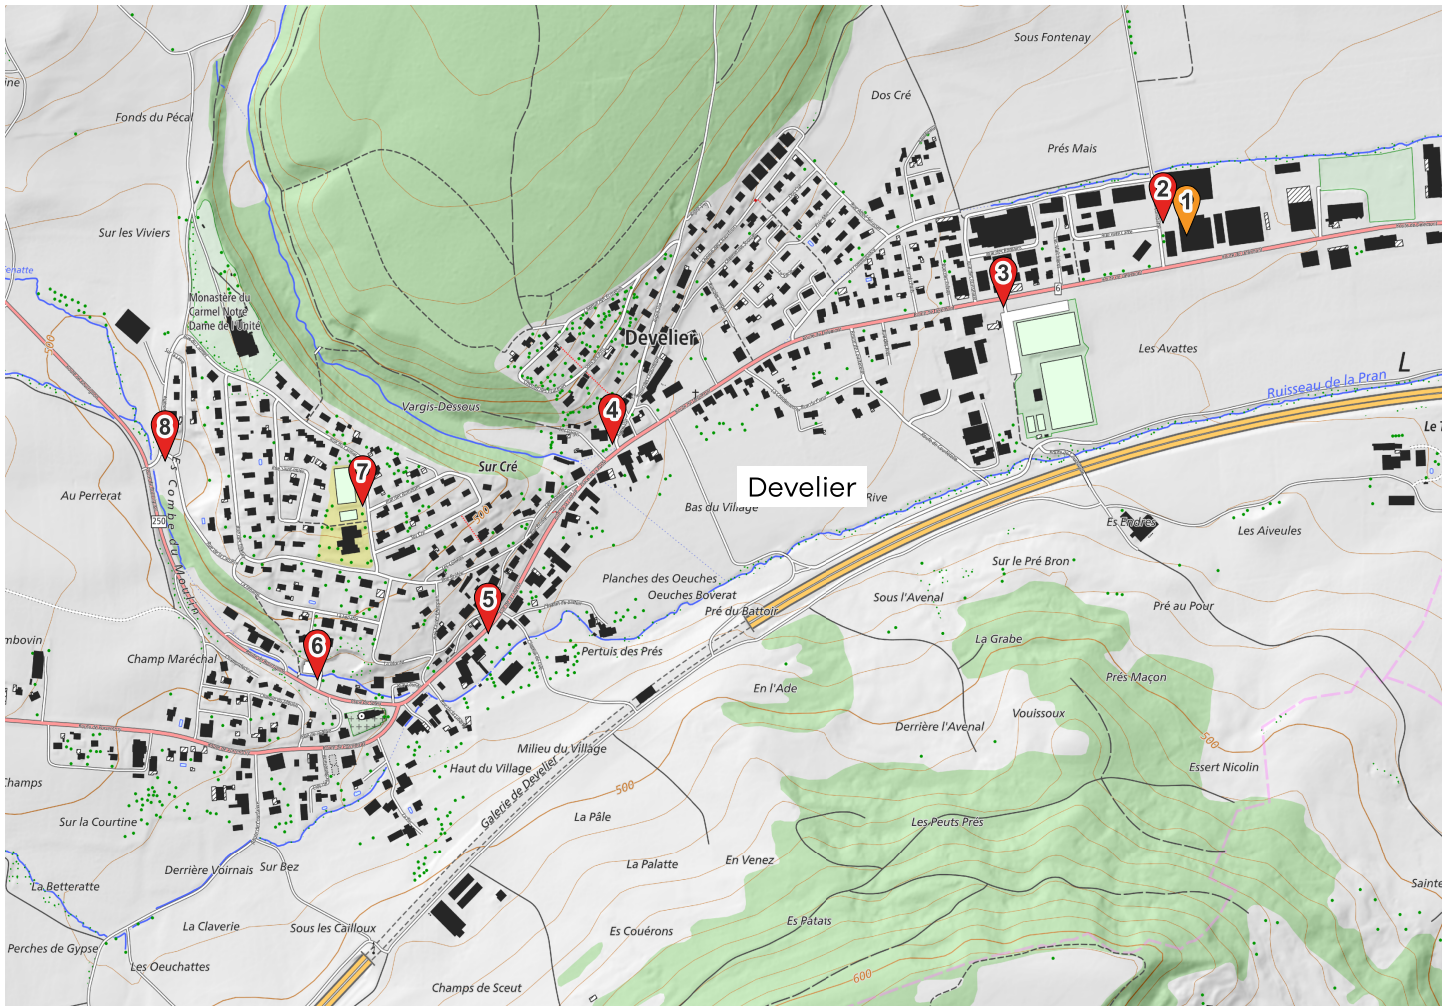

2025

MEMO Déchets

Votre guide des déchets

Conteneur

Déchèterie

Données swisstopo 10.2023

Nos déchets sont des ressources : **préservons-les** ensemble.
Évitons le gaspillage, trions et valorisons.

Develier