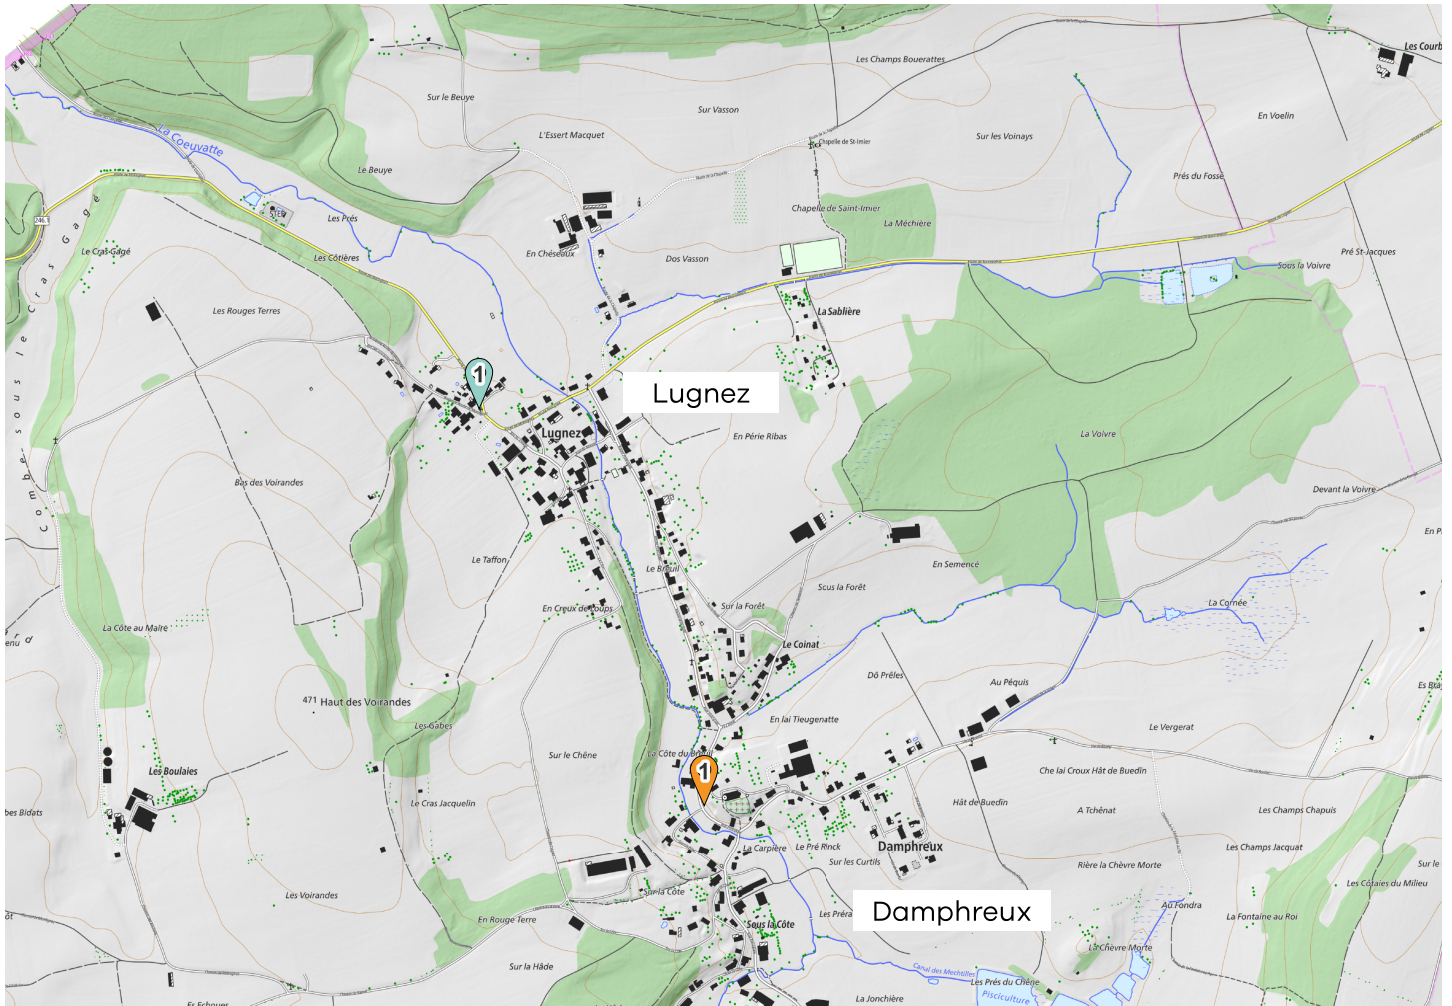

2024

MEMO Déchets

Votre guide des déchets

 Déchèterie

 Ecopoint

Données swisstopo 10.2023

Nos déchets sont des ressources : **préservons-les** ensemble.
Évitons le gaspillage, trions et valorisons.

Damphreux-Lugnez

Station d'épuration de Porrentruy et Environs (SEPE) :

Chemin de Bonne-Fontaine 8
2900 Porrentruy

Tous les 3ème lundis du mois de 14h00 à 17h00, en cas de jour férié, report au 4ème lundi du mois.

Peintures, colles, solvants, détergents, acides, etc.
www.sepe-porrentruy.ch.