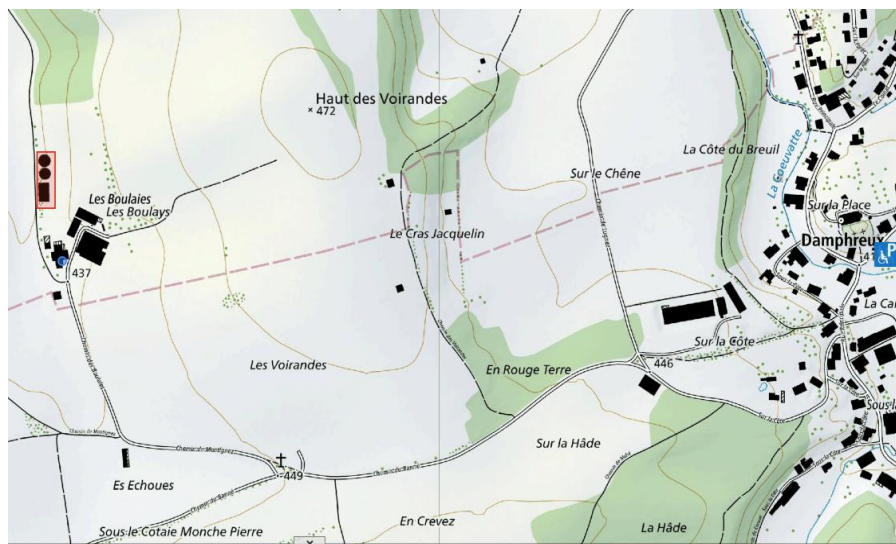

ENTREPOSAGE DE BRANCHAGES

Les branches & branchages sans souche peuvent être déposés :

à Lugnez - parcelle no 1453 - Rte de Montignez
à côté de la STEP / SECO. (Emplacement rouge sur la photo)

Horaire libre

Nous vous demandons de bien vouloir respecter les lieux et l'emplacement prévu. Les autres matériaux inertes, tel que terre, pierres, poutres, matériaux de démolition, etc., devront être évacués, à vos frais, auprès d'entreprises agréées.

GAZON

Le gazon **uniquement** peut être apporté à Biogaz Boulaies'nergie, Famille Studer à Lugnez, tous les jours **sauf le dimanche et jours fériés**. (Emplacement rouge sur la photo)