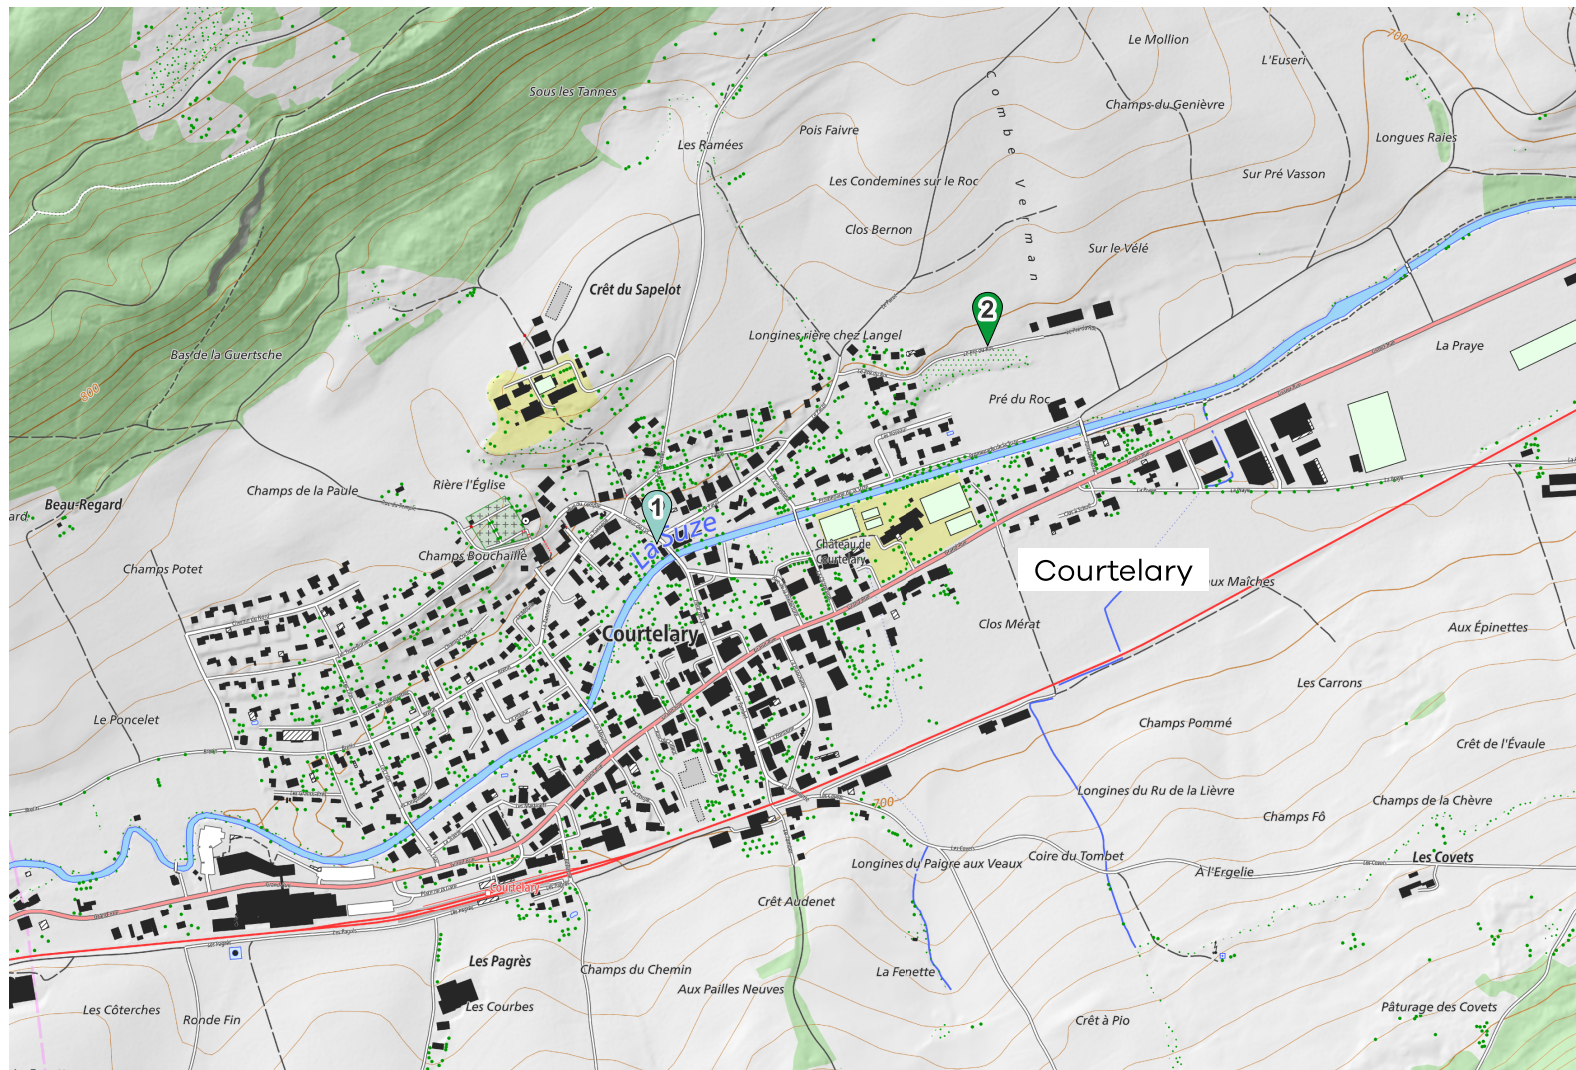

2024

MEMO Déchets

Votre guide des déchets

Déchets verts

Ecopoint

Données swisstopo 10.2023

Nos déchets sont des ressources : **préservons-les** ensemble.
Évitons le gaspillage, trions et valorisons.

Courtelary
Mont-Crosin

vadec
Réseau de valorisation
des déchets - Arc jurassien