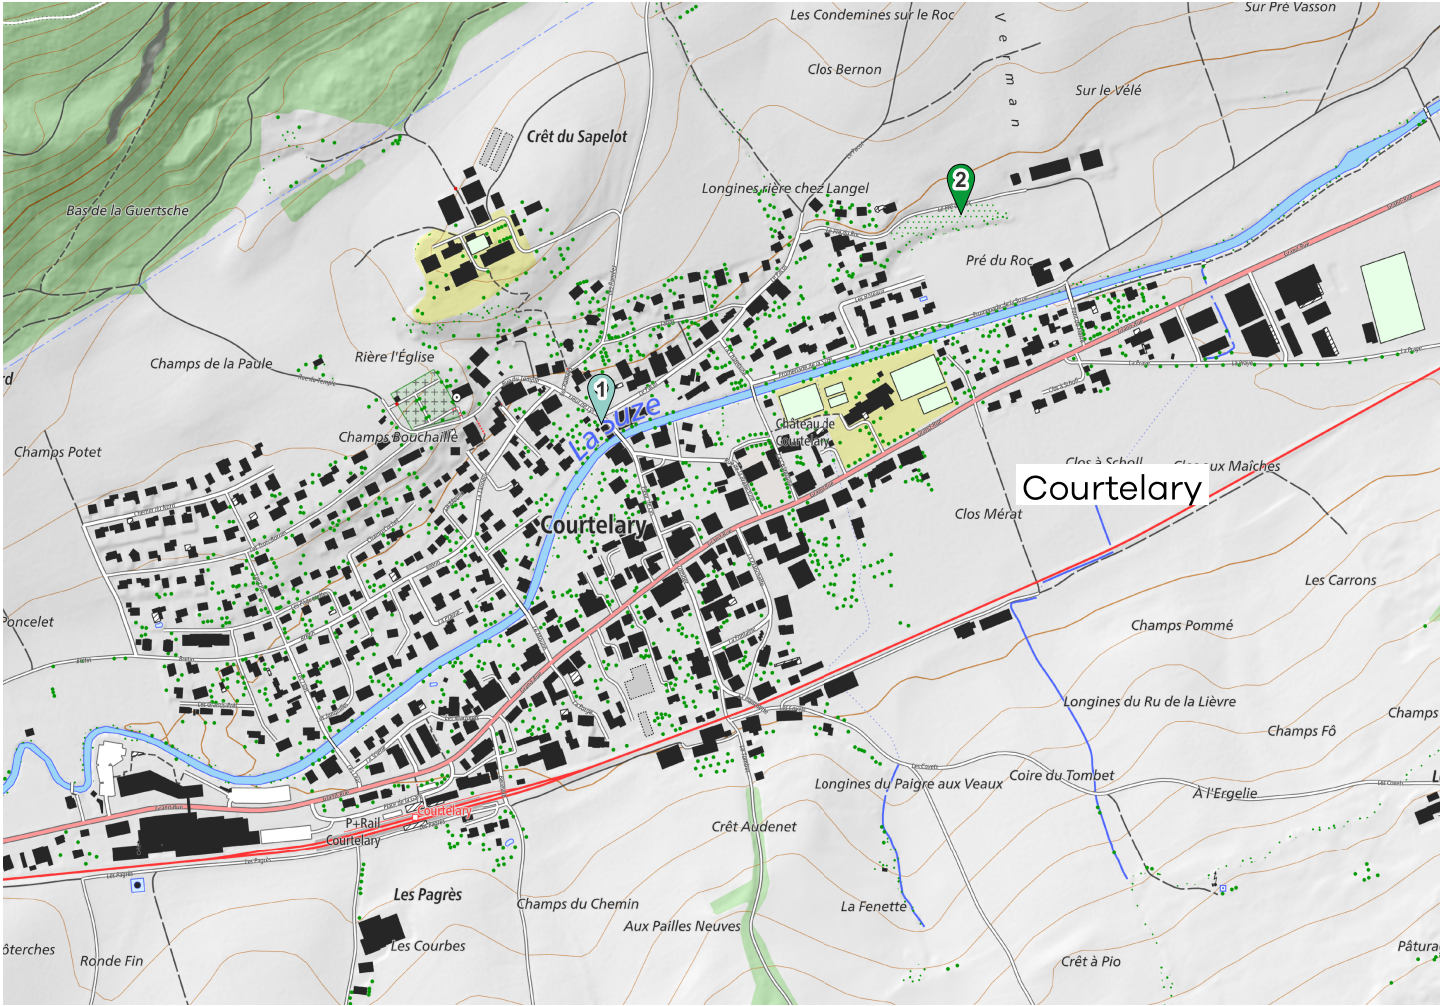

2025

MEMO Déchets

Votre guide des déchets

 Déchets verts  Ecopoint

Données swisstopo 07.2024

Nos déchets sont des ressources : **préservons-les** ensemble.
Évitons le gaspillage, trions et valorisons.

Courtelary
Mont-Crosin