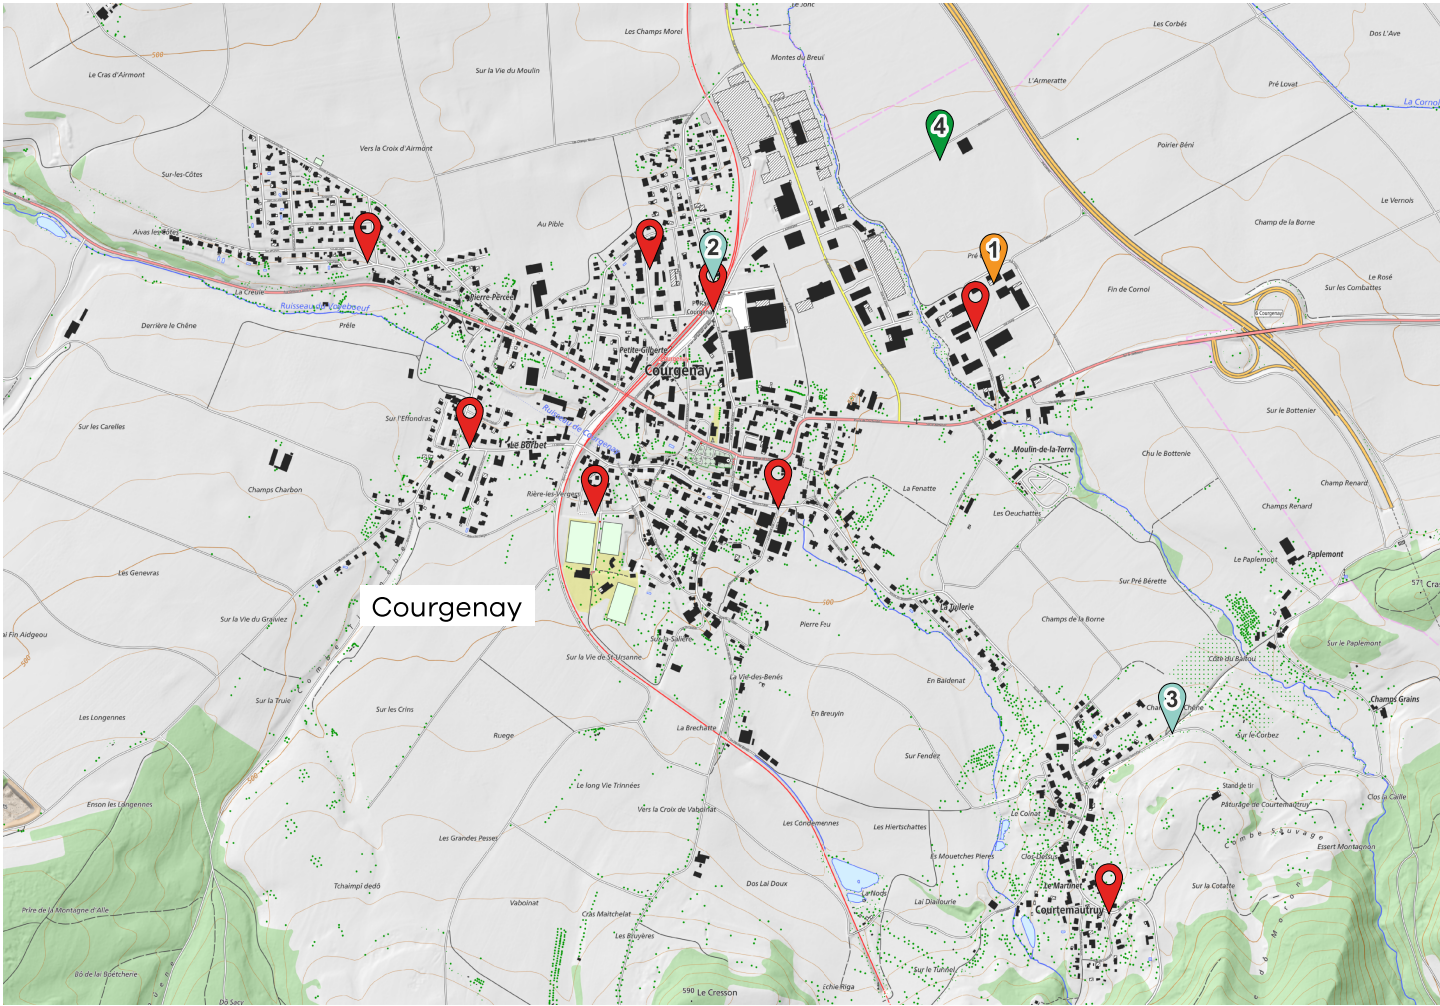

MEMO Déchets

Votre guide des déchets

 Conteneur

 Déchèterie

 Déchets verts

 Ecopoint

Données swisstopo 10.2023

Nos déchets sont des ressources : **préservons-les** ensemble.
Évitons le gaspillage, trions et valorisons.

Courgenay

Informations **générales**

Et aussi sur **www.memodechets.ch** et **l'application**

Mes CENTRES DE TRI

Loca à Porrentruy : Tél. 032 466 76 66
lundi au vendredi : 07h30 à 11h30 et 13h30 à 16h30
Quatre samedis/an de 8h à 11h00 : Janv. 6 / Avril 6 /
Juillet 6 / Oct. 5.

**Station d'épuration de Porrentruy et Environs
(SEPE) :**

Chemin de Bonne-Fontaine 8
2900 Porrentruy
Tous les 3ème lundis du mois de 14h00 à 17h00, en
cas de jour férié, report au 4ème lundi du mois.
Peintures, colles, solvants, détergents, acides, etc.
www.sepe-porrentruy.ch.