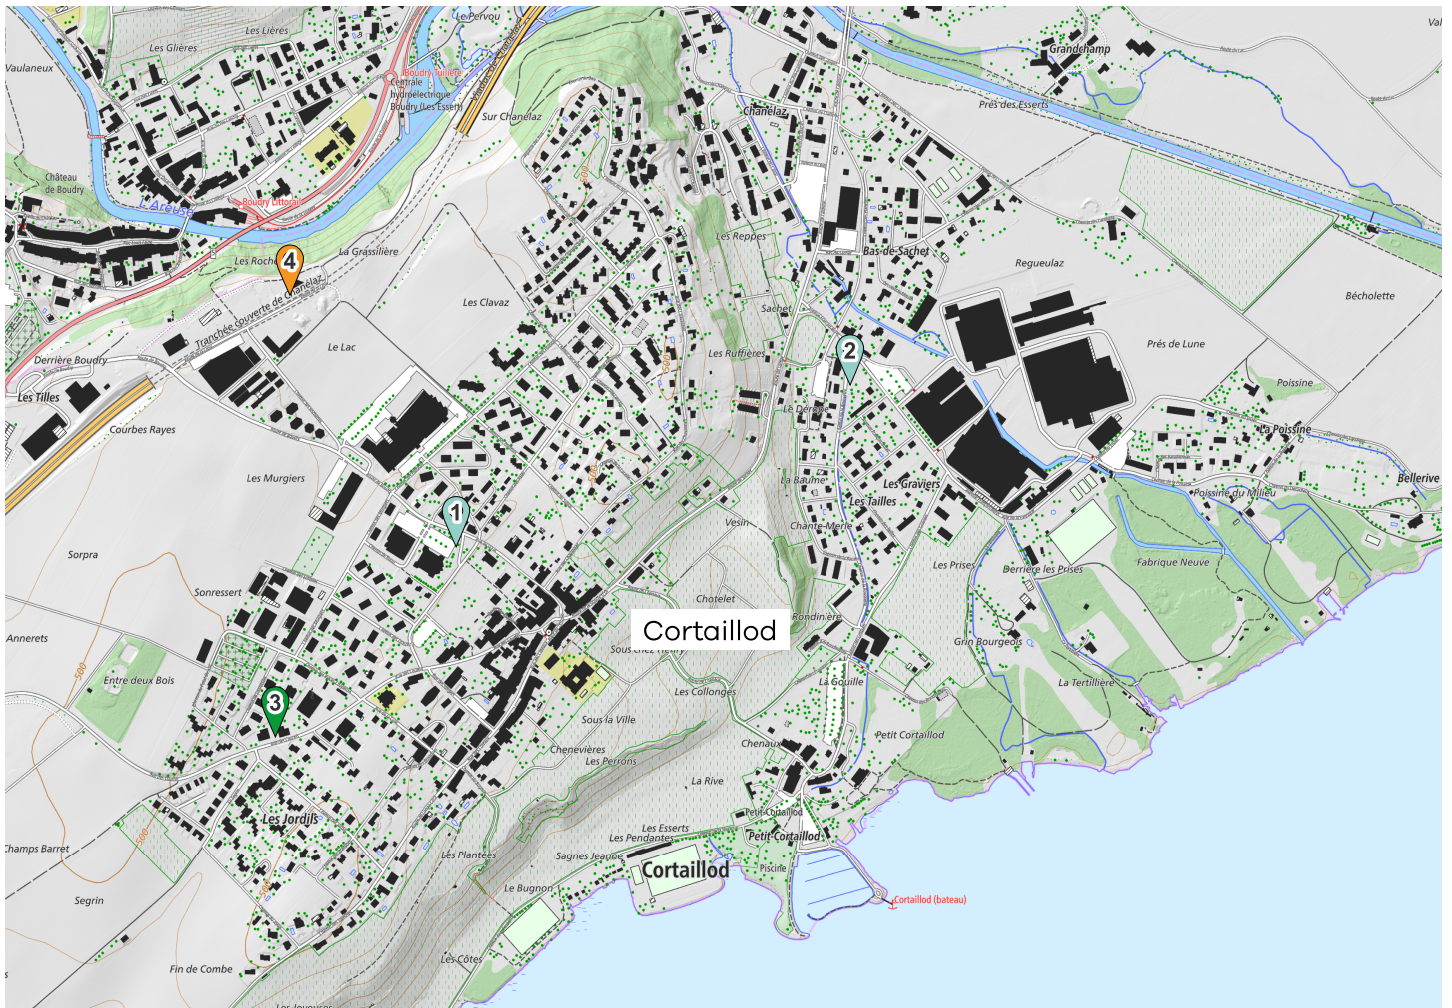

2024

MEMO Déchets

Votre guide des déchets

Déchèterie

Déchets verts

Ecopoint

Données swisstopo 10.2023

Nos déchets sont des ressources : **préservons-les** ensemble.
Évitons le gaspillage, trions et valorisons.

Cortaillod

vadec
Réseau de valorisation
des déchets - Arc jurassien