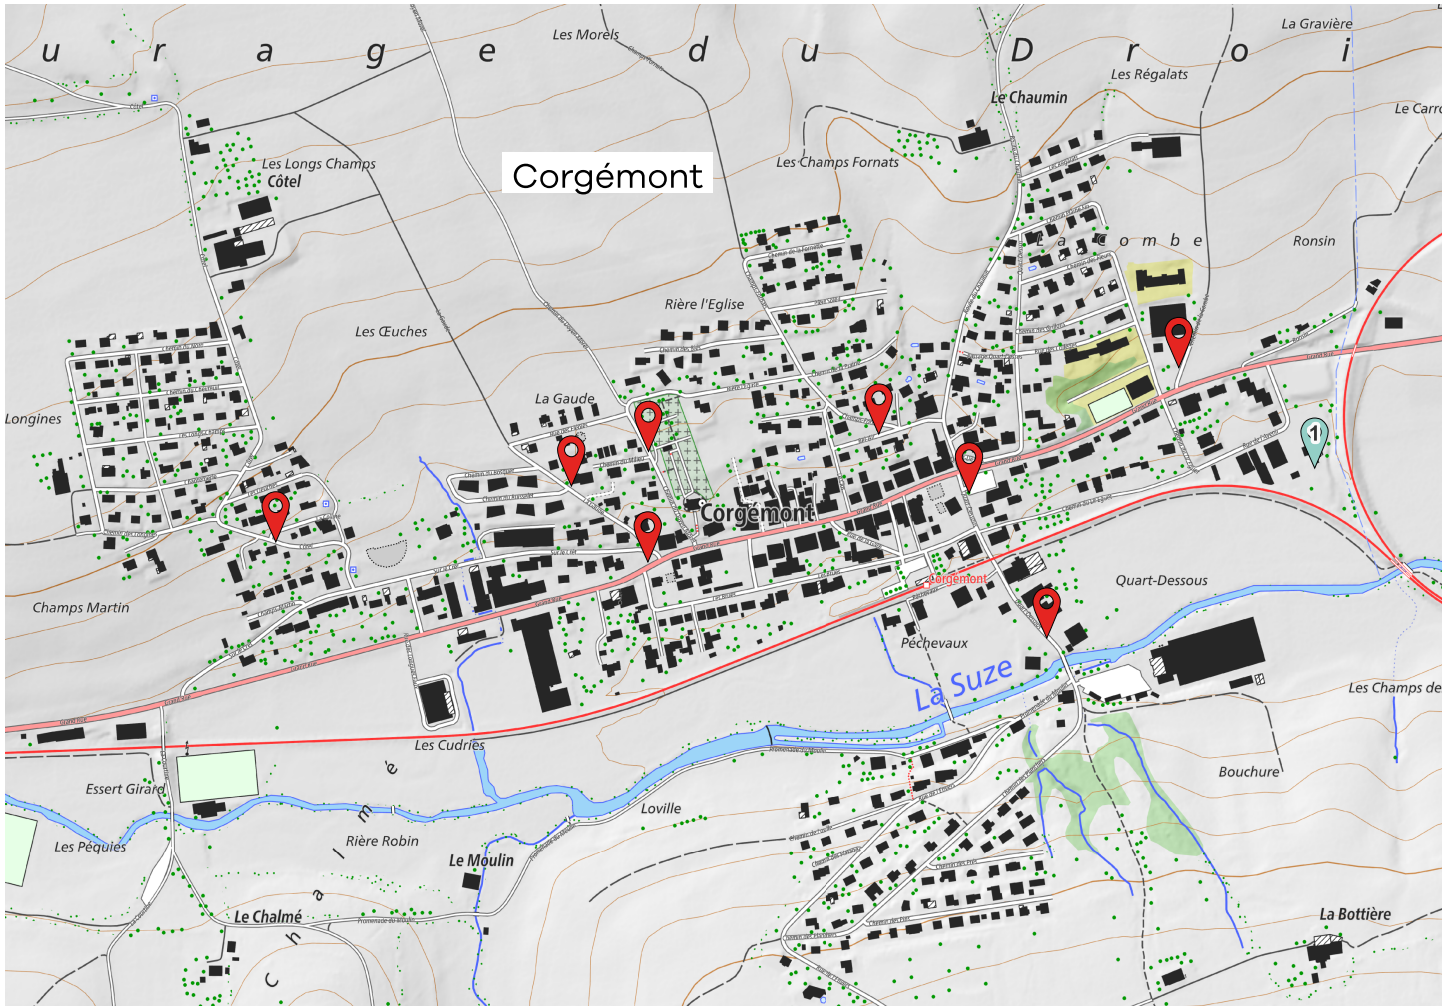

2026

MEMO Déchets

Votre guide des déchets

Conteneurs semi-enterrés

Ecopoint

Données swisstopo 07.2024

Nos déchets sont des ressources : **préservons-les** ensemble.

Évitons le gaspillage, trions et valorisons.

Corgémont

Informations **générales**

Et aussi sur www.memodechets.ch et l'**application**

Mon Ecopoint centralisé (voir plan)

1 - Weber Transports SA - Rue de l'Avenir 43 :

PET, capsules Nespresso, alu, boîtes de conserve, huiles minérales et végétales, verre, piles, textiles, chaussures, ferraille, appareils électroménagers, néons et ampoules, pneus, batteries d'auto, déchets verts, cartons propres, papier, déchets encombrants (gros cassons), et plus selon index des déchets ci-après.