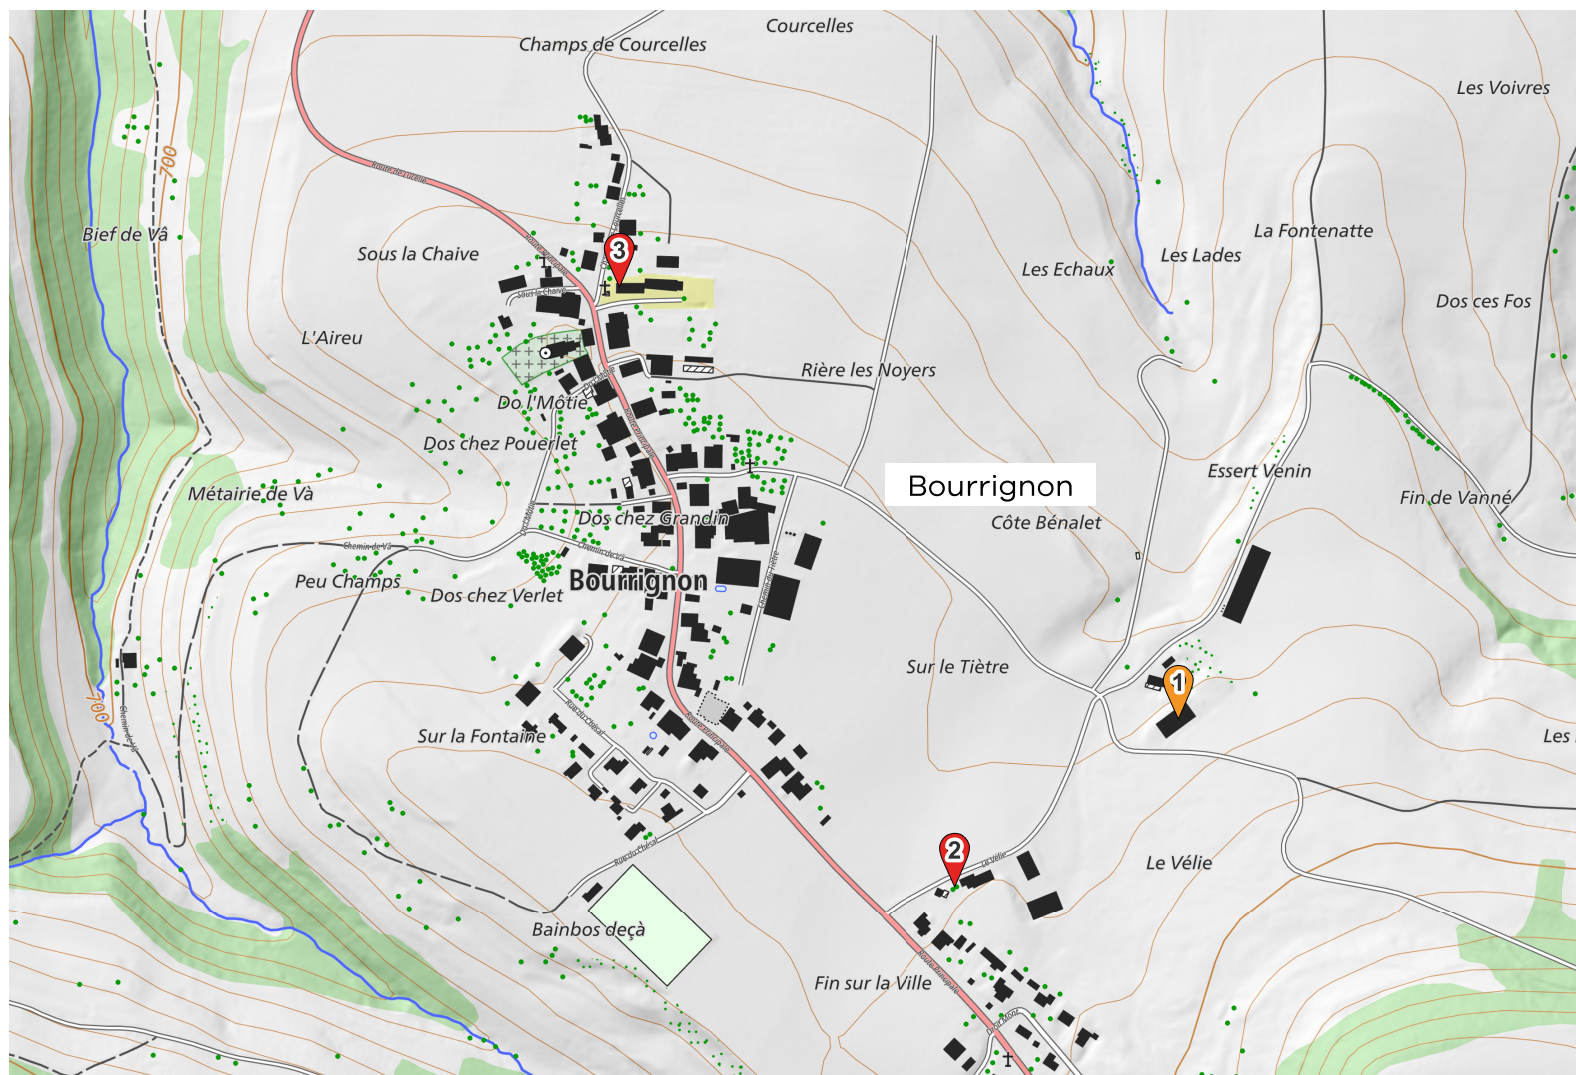

2024

MEMO Déchets

Votre guide des déchets

Conteneur

Déchèterie

Données swisstopo 10.2023

Nos déchets sont des ressources : **préservons-les** ensemble.
Évitons le gaspillage, trions et valorisons.

Bourrignon

SEOD

SYNDICAT DE GESTION DES DÉCHETS
DE DELÉMONT ET ENVIRONS