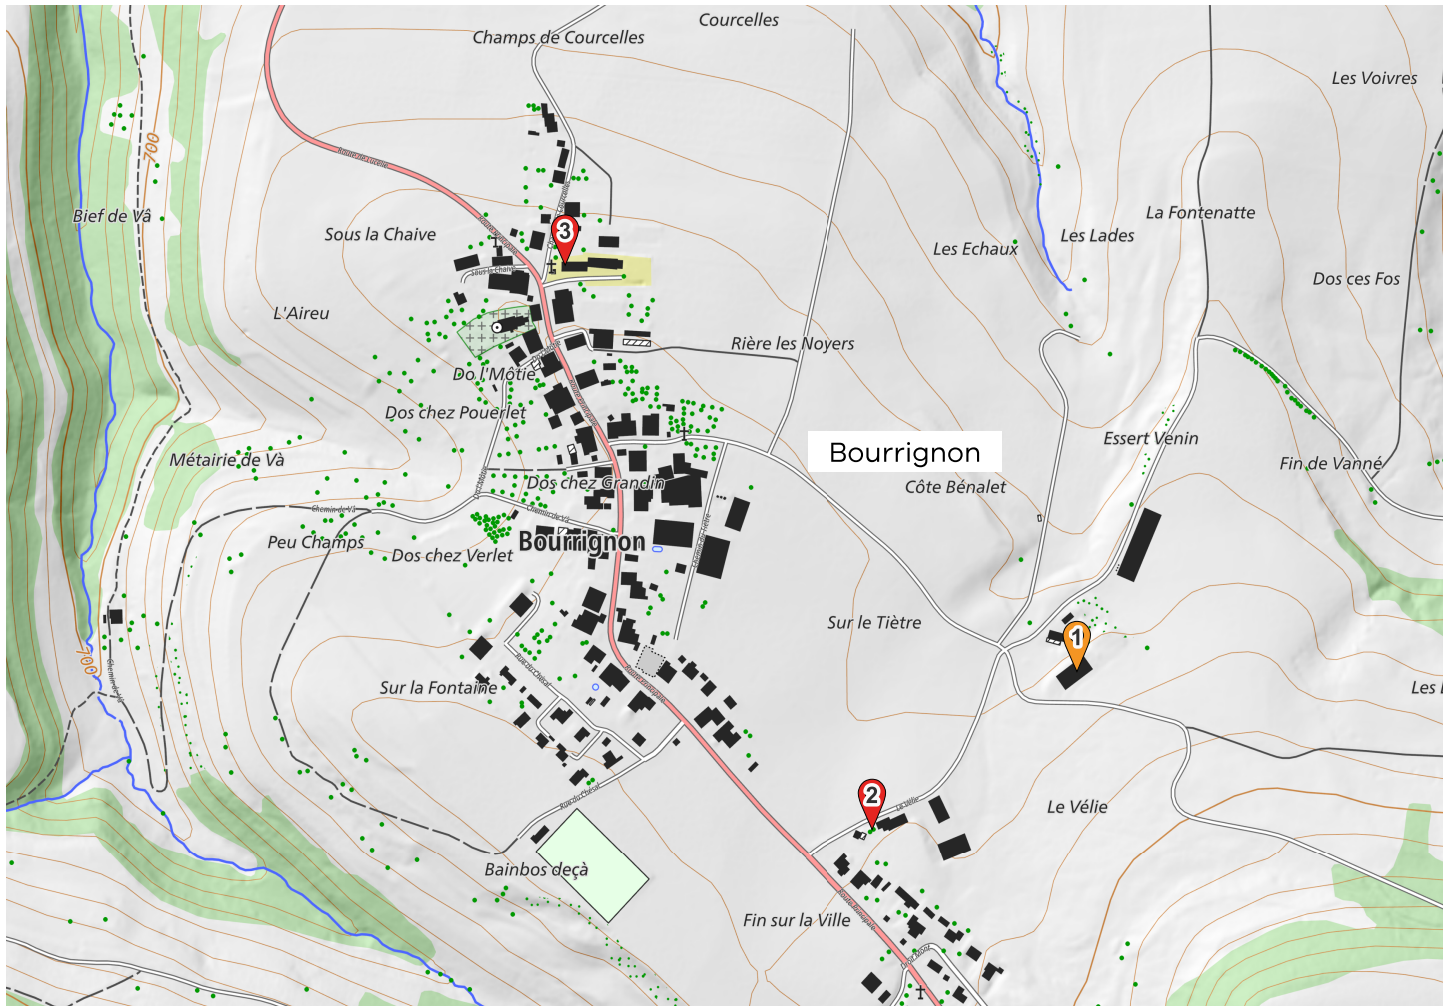

2025

MEMO Déchets

Votre guide des déchets

Conteneur

Déchèterie

Données swisstopo 10.2023

Nos déchets sont des ressources : **préservons-les** ensemble.
Évitons le gaspillage, trions et valorisons.

Bourrignon

SEOD
SYNDICAT DE GESTION DES DÉCHETS
DE DELÉMONT ET ENVIRONS