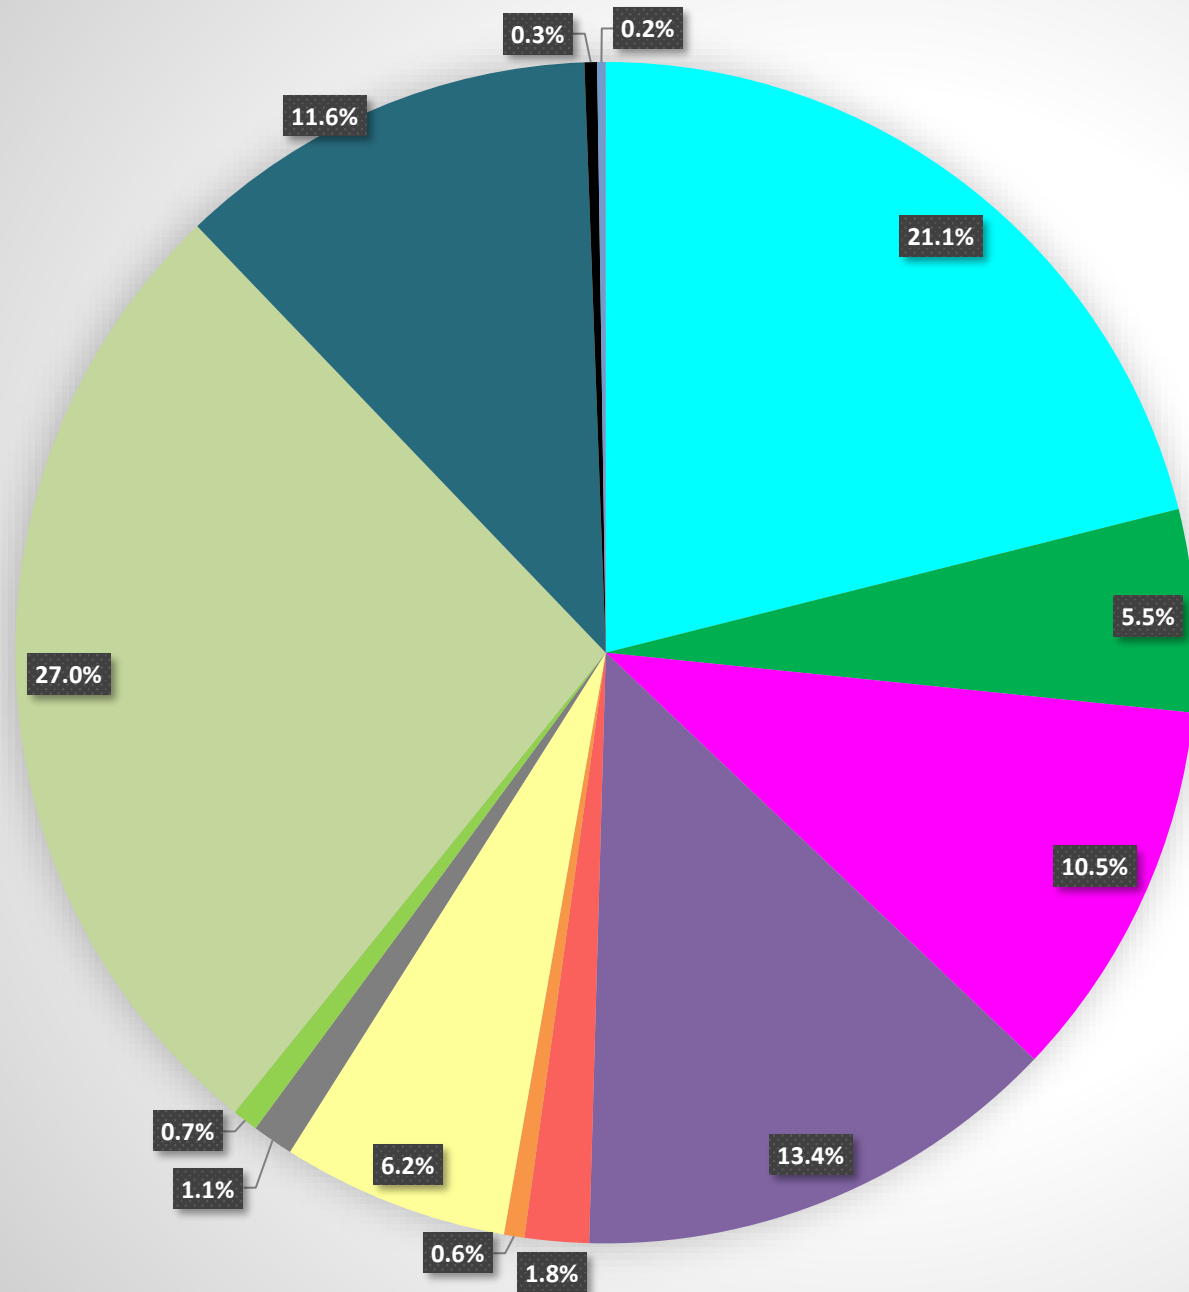

Statistique déchets 2024

- Déchets ménagers -> 197 t
- Déchets encombrants -> 51.7t
- Verres -> 97.7 t
- Papier, carton -> 124.9 t
- Electronique -> 16.4 t
- Fer blanc -> 5.2 t
- Ferraille -> 58.1 t
- Autres (huile, peinture,...) -> 10.5 t
- PET -> 6.6 t
- Déchets verts -> 252.5 t
- DCMI -> 108.2 t
- Pneus -> 3.2 t
- Cendre -> 2.2 t

Total : 934.2 t