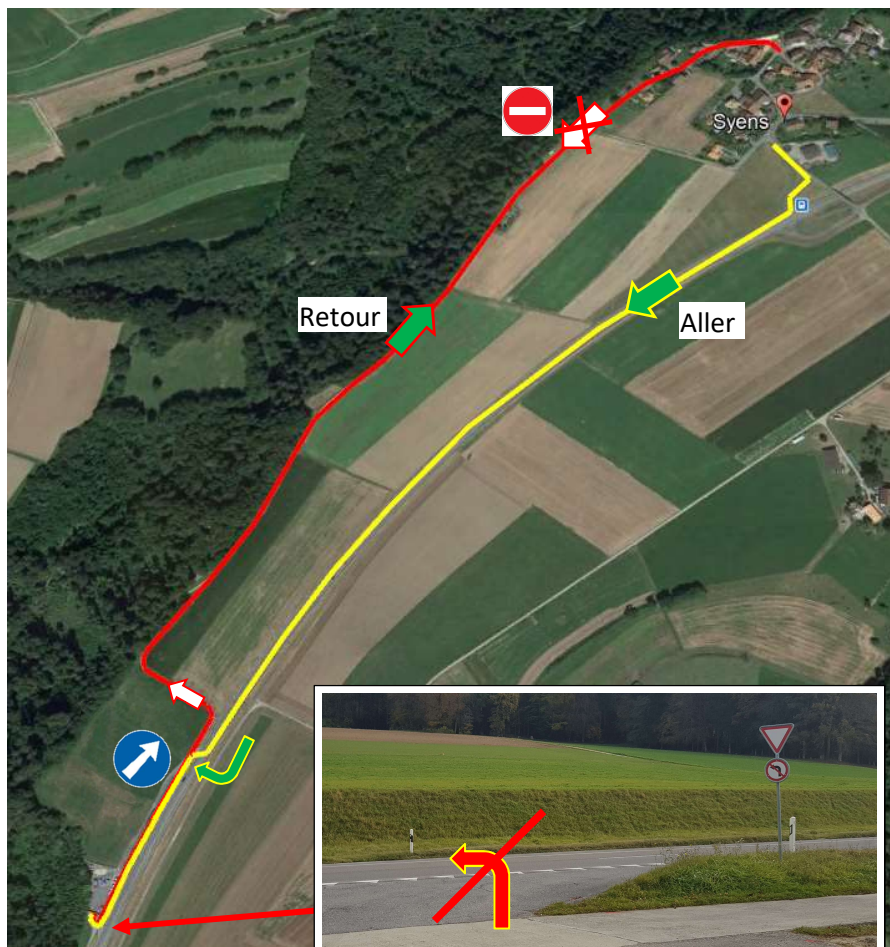

Syens- Trajet déchetterie

ATTENTION:

Interdiction de retourner à Syens par la route principale RC601

ALLER:

Par la route cantonale RC601, direction Lausanne

Ne pas se rendre à la déchetterie par le ch. desCombes, (cimetière) car les croisements sont difficiles.

RETOUR:

Par le chemin des Combes arrivant vers le cimetière.