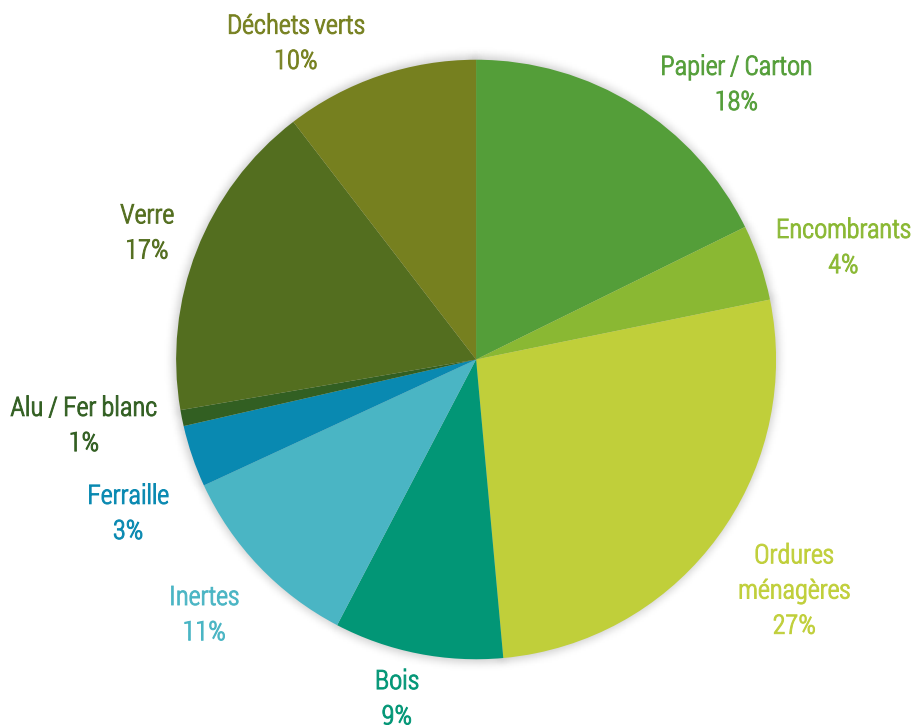

Statistique 2020

Type de déchets	Tonnes	kg/hab.
Papier / Carton	109.5	59.2
Encombrants	25.3	13.6
Ordures ménagères	165.4	108.9
Bois	56.3	30.4
Inertes	64.5	34.8
Ferraille	20.6	11.1
Alu / Fer blanc	5.4	2.9
Verre	106.8	57.7
Déchets verts	64.5	34.8
Total	618.2	353.5