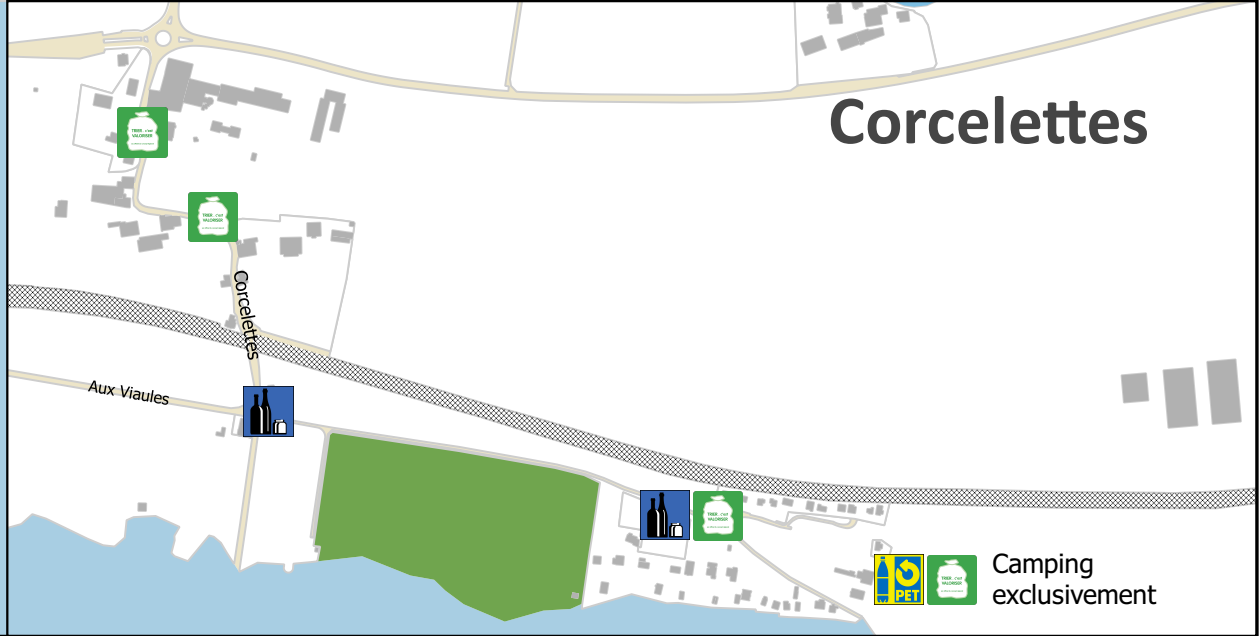

Grandson

Points de collecte

La mini-déchetterie Jean-Lecomte, c'est pour:

La mini-déchetterie du Château, c'est pour:

Corcelettes

  Camping exclusivement