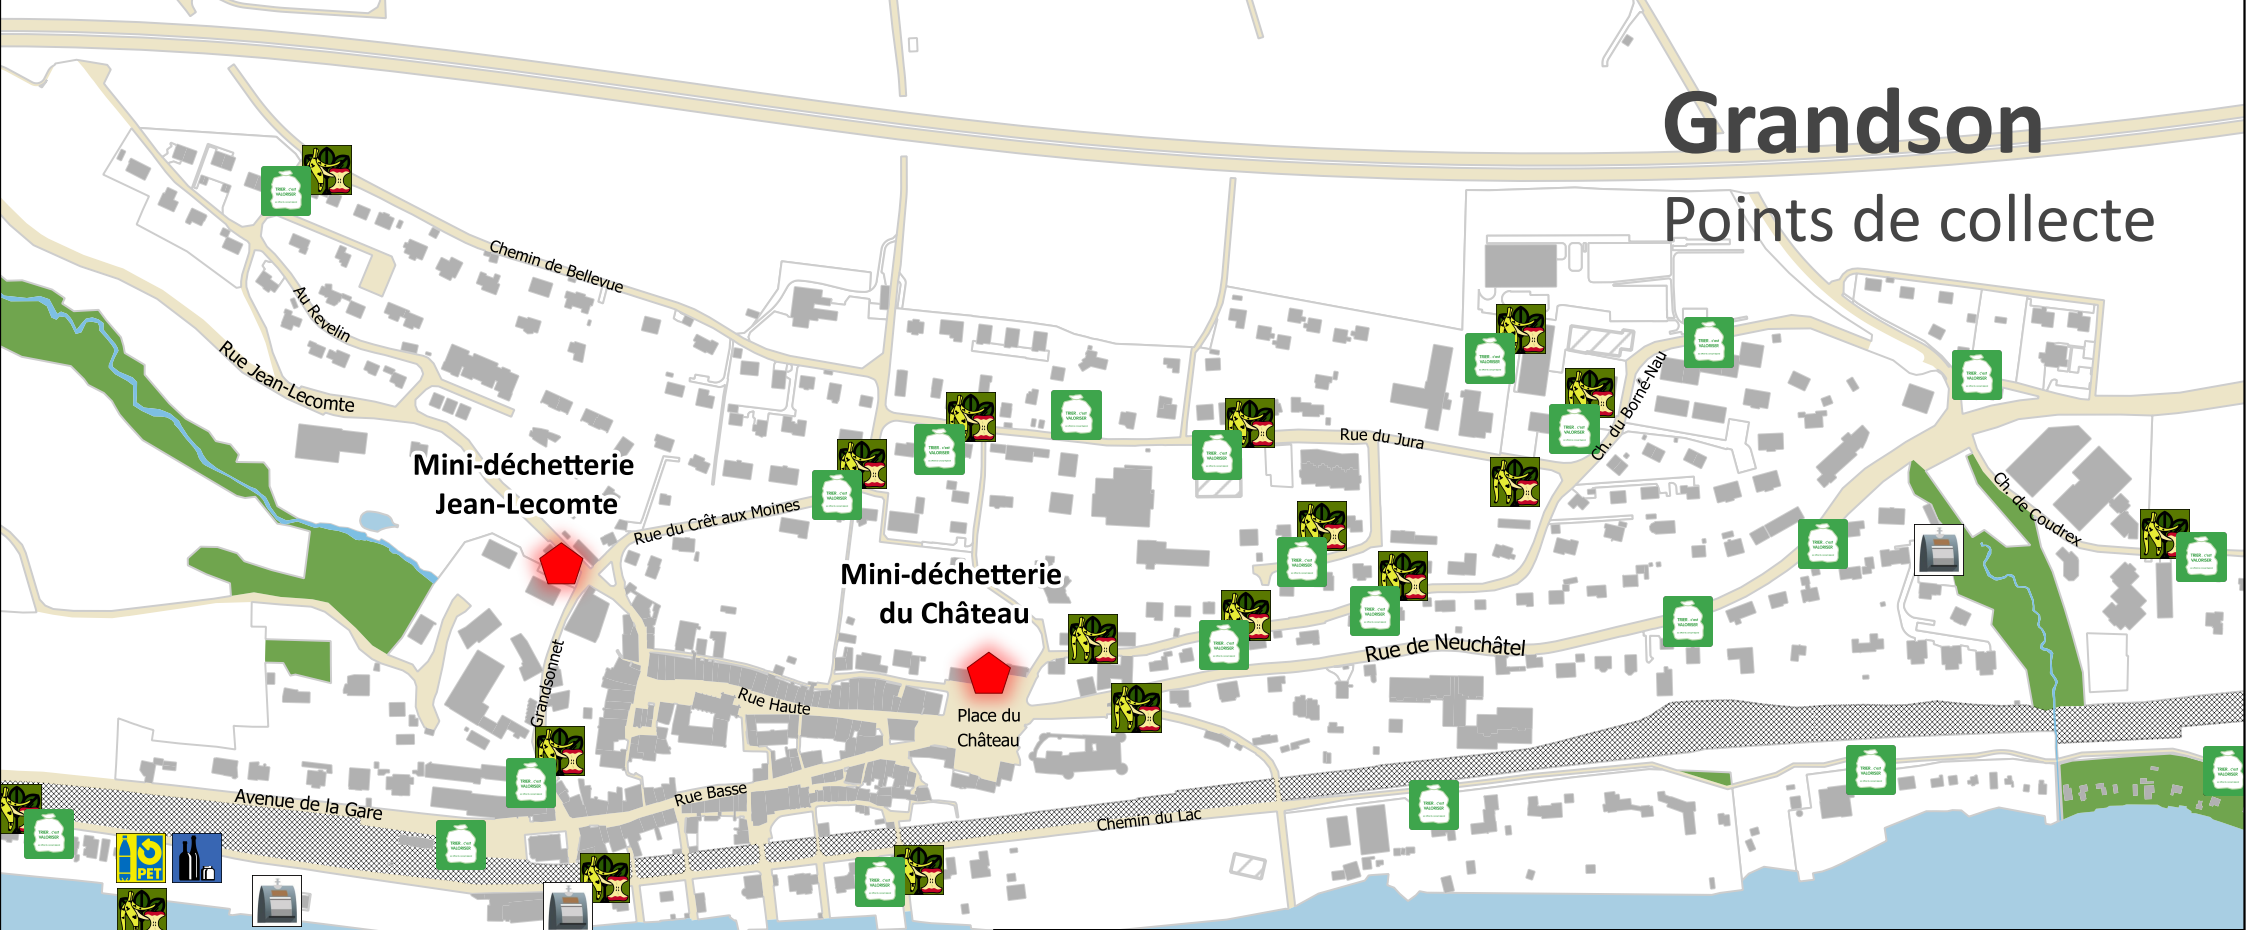

Grandson

Points de collecte

La mini-déchetterie Jean-Lecomte, c'est pour:

La mini-déchetterie du Château, c'est pour:

Corcelettes

  Camping exclusivement