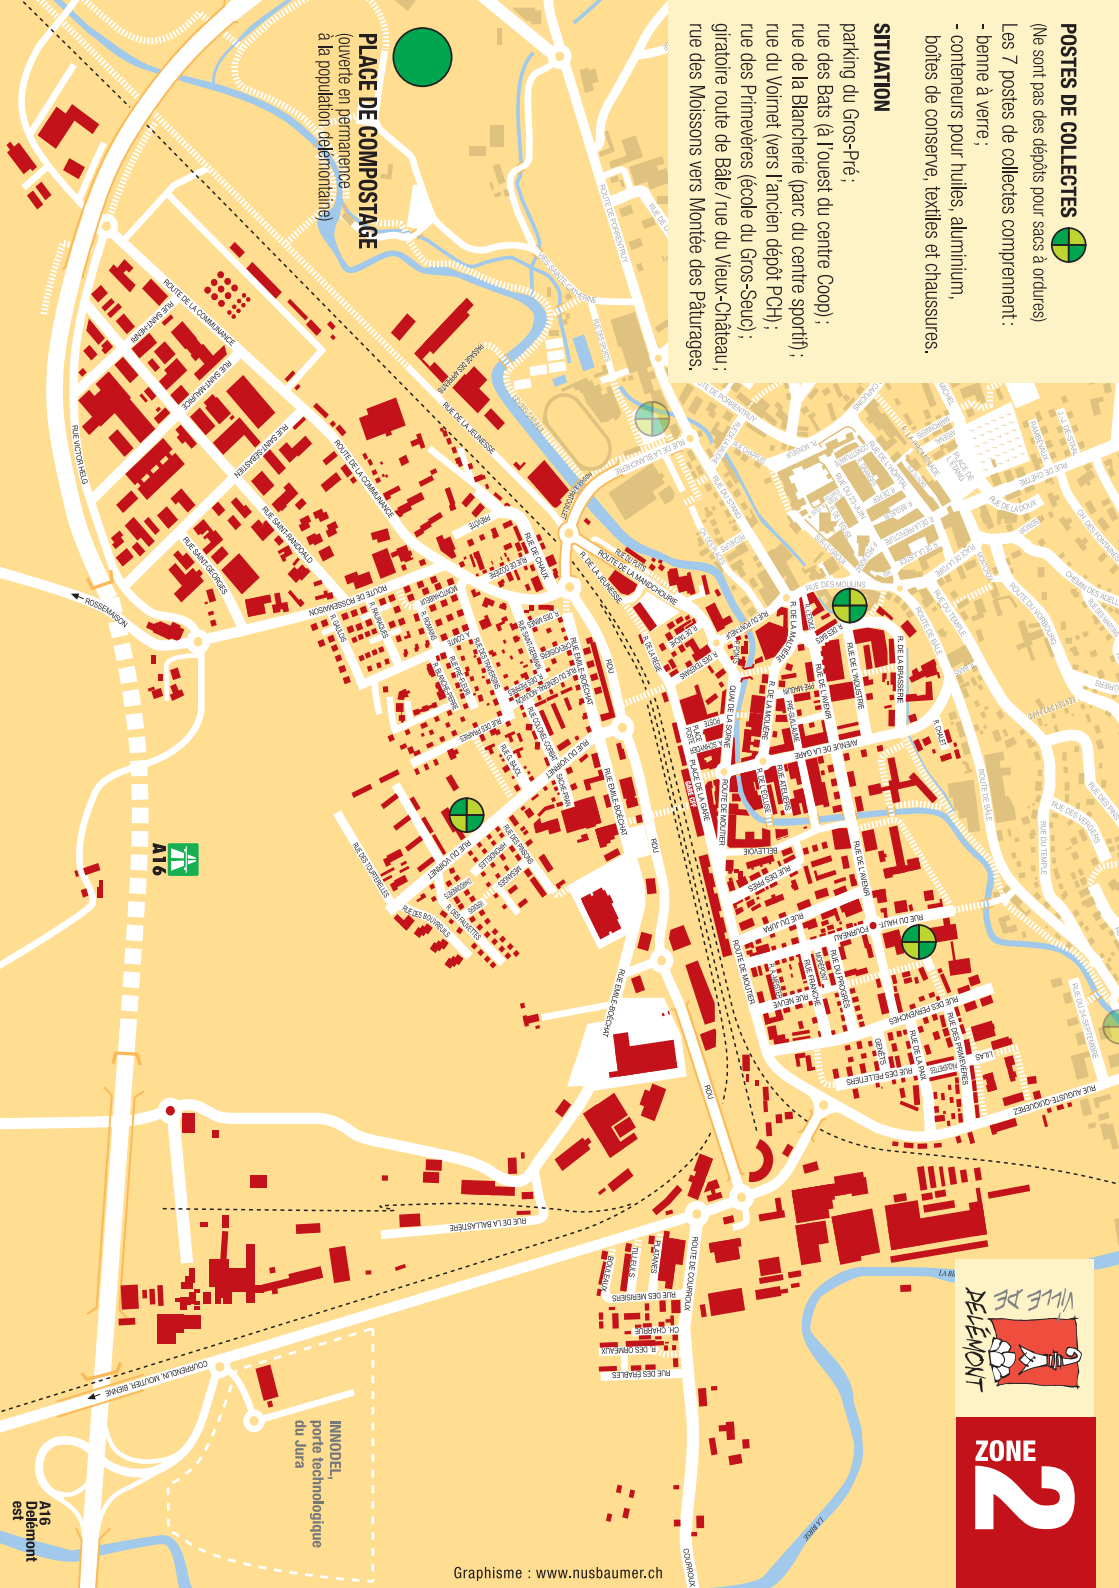

POSTES DE COLLECTES

(Ne sont pas des dépôts pour sacs à ordures)

Les 7 postes de collectes comprennent :

- benne à verre ;
- conteneurs pour huiles, aluminium,
- boîtes de conserve, textiles et chaussures.

SITUATION

- parking du Gros-Pré ;
- rue des Bats (à l'ouest du centre Coop) ;
- rue de la Blancherie (parc du centre sportif) ;
- rue du Voironet (vers l'ancien dépôt PCH) ;
- rue des Primevères (école du Gros-Seuc) ;
- giratoire route de Bâle /rue du Vieux-Château ;
- rue des Moissons vers Montée des Pâturages.

PLACE DE COMPOSTAGE

(ouverte en permanence à la population déjeffonhainne)

ZONE

2

IMMODEL,
porte technologique
du Jura