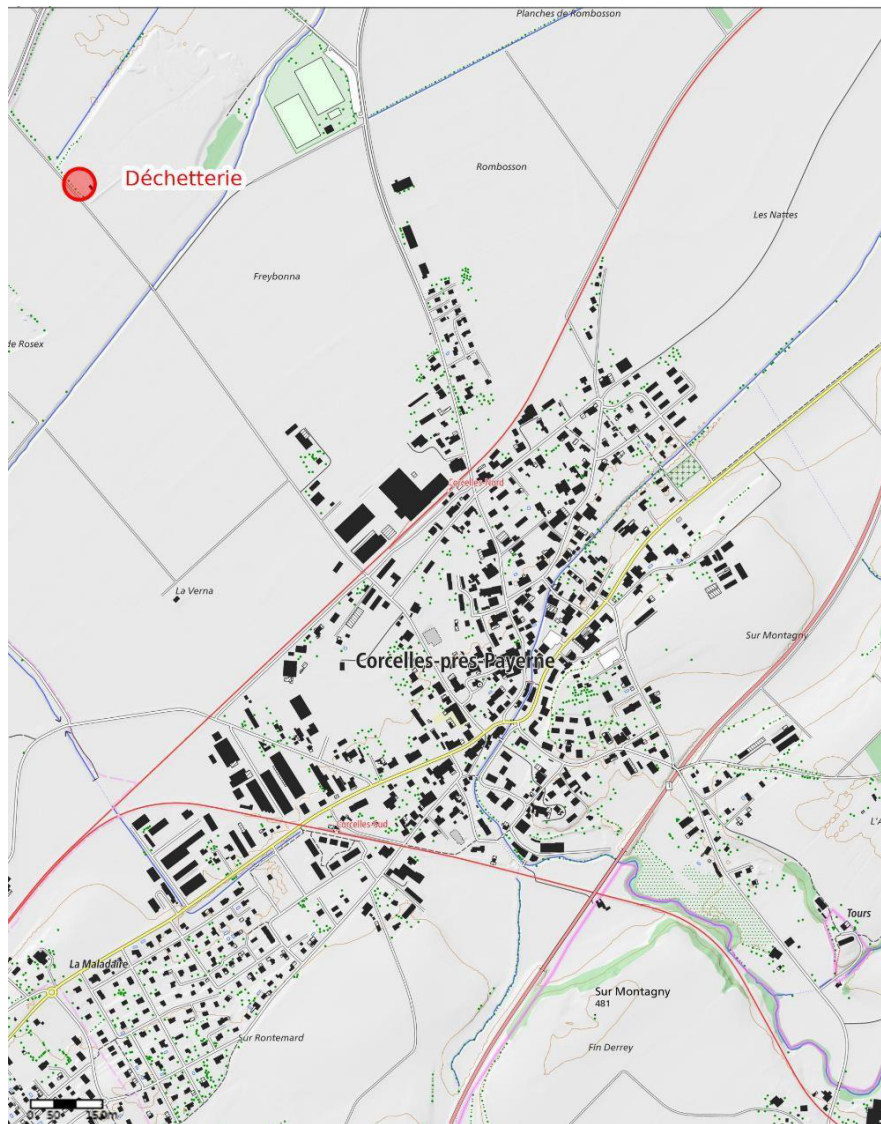

Plan et horaires de la déchetterie :

Surveillants de la déchetterie :

Lors de chaque ouverture de la déchetterie, une personne engagée par la municipalité est présente pour

- Vous renseigner, vous guider et répondre à vos questions;
- Veiller au respect des consignes et à l'application du règlement de la déchetterie;
- Avertir les personnes qui ne s'y conforment pas;
- En dernier lieu signaler les contrevenants à la municipalité.

Merci de respecter le travail qui leur est confié par la municipalité afin de veiller à une gestion rationnelle de coûts de l'élimination de nos déchets.

Horaires d'ouverture :

Lundi : 16h00 à 19h00

Mercredi : 14h00 à 19h00

Samedi : 08h00 à 12h00

Ouverture toute l'année

Attention fermée les jours fériés

Exceptionnellement le 5 mai 2025, la déchetterie sera fermée.