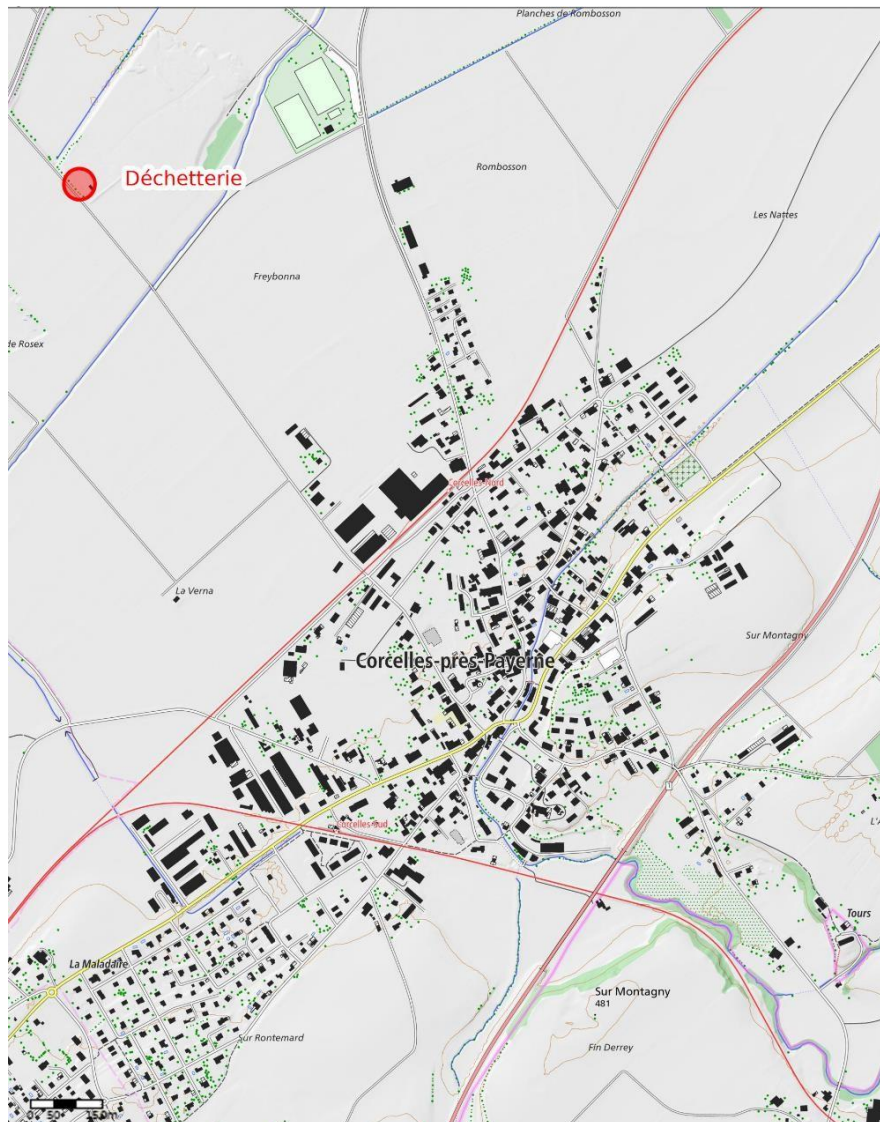

## Plan et horaires de la déchetterie :

### Surveillants de la déchetterie :

Lors de chaque ouverture de la déchetterie une personne engagée par la municipalité est présente pour :

- Vous renseigner, vous guider et répondre à vos questions
- Veiller au respect des consignes et à l'application du règlement de la déchetterie.
- Avertir les personnes qui ne s'y conforment pas.
- En dernier lieu signaler les contrevenants à la municipalité.

### Horaires d'ouverture :

Lundi : 16h00 à 18h00

Mercredi : 15h00 à 19h00

Samedi : 08h00 à 12h00

Ouverture toute l'année

**Attention fermée les jours fériés**

Exceptionnellement le 3 mai 2021 la déchetterie sera fermée.