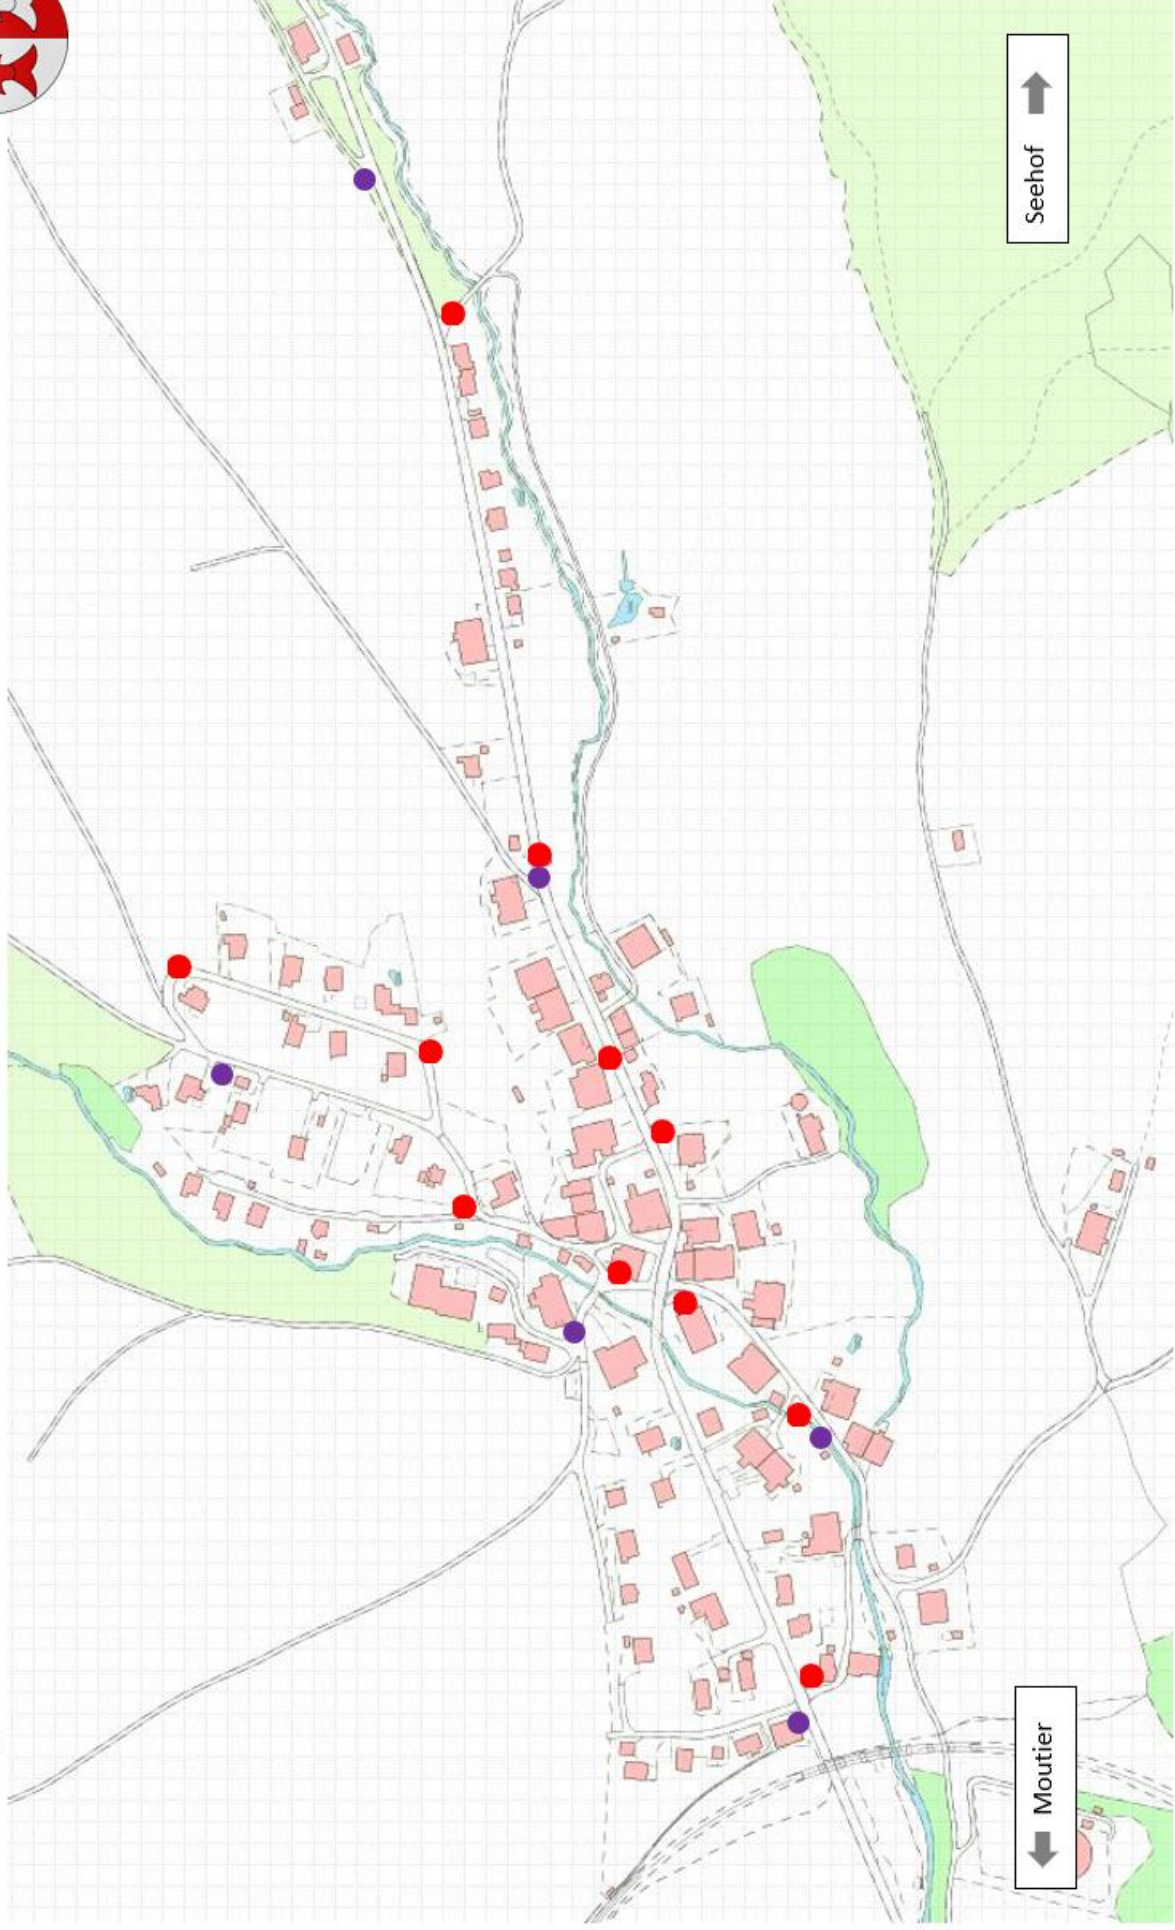

- Points de ramassage déchets verts, papier et carton
- Robidog

Les points de ramassage déchets verts, papier, carton et robidog sont consultables en ligne sur www.memodechets.ch -> Corcelles BE