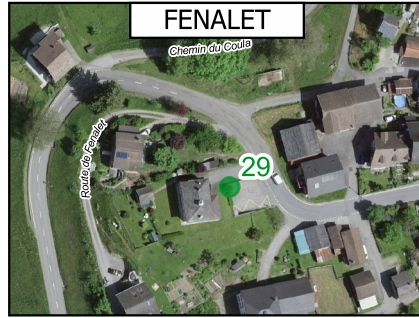

COMMUNE

DE BEX

GastroVert

LE CHATEL

LE CHENE

février 2026

LES DEVENS

LES POSSES

La liste détaillée des emplacements GastroVert est disponible sur le site: www.bex.ch/dechets

FENALET